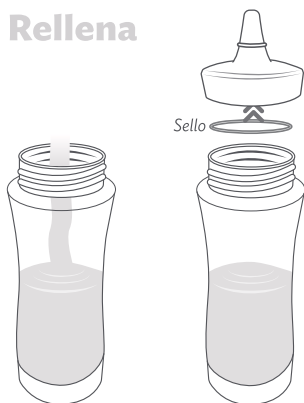

24551

Exprimi Botella

Dispensador de líquidos

Guía Rápida

Conoce más
del producto
AQUI

1 Rellena

Sello

2 Usa

- La capacidad óptima de la botella es de 320 ml.
- Asegúrate de colocar el sello de goma en la tapa para evitar derrames.
- Lava antes de usar.
- Rellena con salsas o aderezos.
- Evita rellenar con leche condensada.