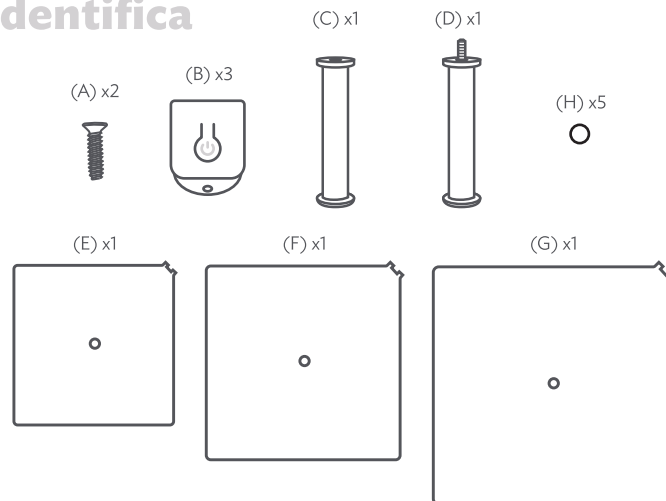

24614

Lumi Base Postrera

Repisa con luz LED

Ver instructivo para su uso adecuado.

1 Identifica

2 Arma

- Pega los círculos antideslizantes (H) en las orillas y uno en el centro de la repisa (G).

3 Usa