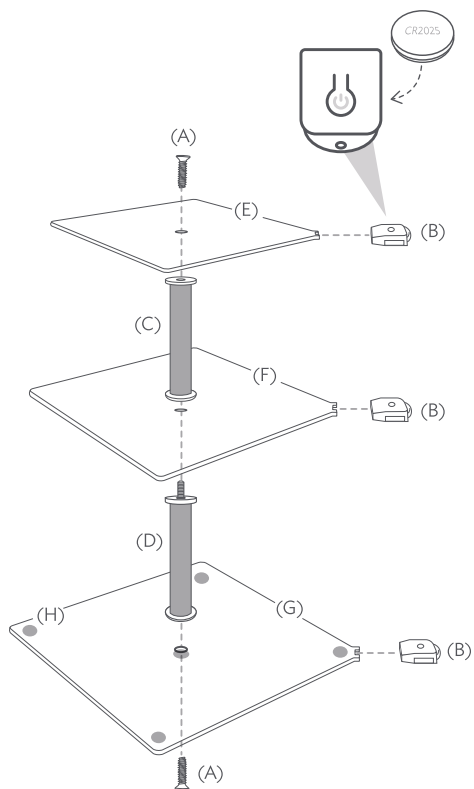

24614

Lumi Base Postrera

Repisa con luz LED

Ver instructivo para su uso adecuado.

1 Identifica

2 Arma

- Pega los círculos antideslizantes (H) en las orillas y uno en el centro de la repisa (G).

3 Usa

- Retira el plástico protector de las luces para activar las baterías.

Importante

PRECAUCIÓN Para reducir el riesgo de incendio y choque eléctrico:

- El artículo es de uso doméstico e interiores, no utilizar en exteriores.
- No instalar ni colocar cerca de instalaciones de gas o calentadores eléctricos, chimeneas, velas o de otras fuentes similares de calor.
- Apagar el producto al salir de la casa, al irse a dormir o si se deja sin atención.
- No mojar las luces o manipular con manos mojadas.
- Quitar las luces antes de realizar cualquier actividad de mantenimiento o limpieza.
- Este aparato no se destina para utilizarse por personas (incluyendo niños) cuyas capacidades físicas, sensoriales o mentales sean diferentes o estén reducidas, o carezcan de experiencia o conocimiento, a menos que dichas personas reciban una supervisión o capacitación para el funcionamiento del aparato por una persona responsable de su seguridad.
- Los niños deben supervisarse para asegurar que ellos no empleen los aparatos como juguete.