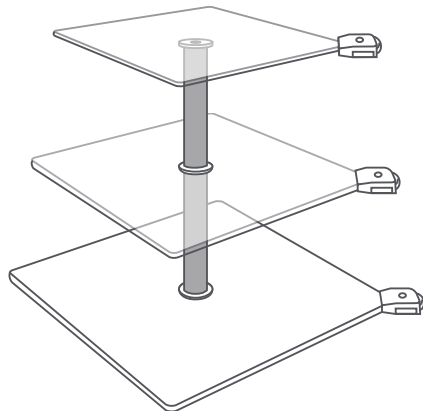

24614

Lumi Base Postrera

Repisa con luz LED

Ver instructivo para su uso adecuado.

1 Identifica

2 Arma

- Pega los círculos antideslizantes (H) en las orillas y uno en el centro de la repisa (G).

3 Usa

- Retira el plástico protector de las luces para activar las baterías.

Importante

PRECAUCIÓN Para reducir el riesgo de incendio y choque eléctrico:

- El artículo es de uso doméstico e interiores, no utilizar en exteriores.
- No instalar ni colocar cerca de instalaciones de gas o calentadores eléctricos, chimeneas, velas o de otras fuentes similares de calor.
- Apagar el producto al salir de la casa, al irse a dormir o si se deja sin atención.
- No mojar las luces o manipular con manos mojadas.
- Quitar las luces antes de realizar cualquier actividad de mantenimiento o limpieza.
- Este aparato no se destina para utilizarse por personas (incluyendo niños) cuyas capacidades físicas, sensoriales o mentales sean diferentes o estén reducidas, o carezcan de experiencia o conocimiento, a menos que dichas personas reciban una supervisión o capacitación para el funcionamiento del aparato por una persona responsable de su seguridad.
- Los niños deben supervisarse para asegurar que ellos no empleen los aparatos como juguete.