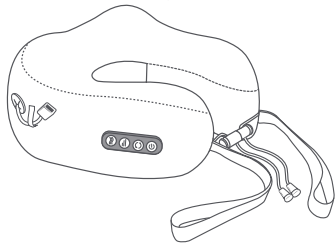

24708

Almohadilla Relax

Masajeador de cuello

Ver instructivo para su uso adecuado.

Conoce más
del producto
AQUI

1 Carga

- Tiempo de carga: 3.5 horas.
- No usar mientras está en carga.
- Tiempo de descarga: 1.5 horas continuas. (6 ciclos de 15 minutos)

2 Usa

Presiona para dar una sensación de calor.

Presiona una vez para subir o bajar la intensidad. Cuenta con 3 niveles de intensidad.

Presiona para cambiar la dirección del masajeador.

Presiona de 4 a 5 segundos para encender o apagar.

- Tira de los lazos para ejercer mayor presión.
- El uso continuo del masajeador es de 15 minutos, después se apagará automáticamente.

Presiona para abrir.

Une y ajusta hacia arriba o hacia abajo.

3 Lava y acomoda

- Abre el cierre y retira la funda para lavar en lavadora o a mano.
- Seca por completo antes de colocar la funda en el masajeador, haz coincidir los botones del control con las funciones de la etiqueta exterior y deja por fuera el cable para USB como en la imagen.