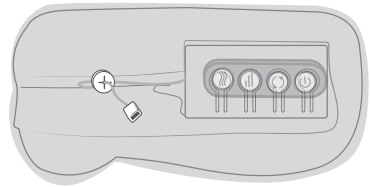

2 Usa

Presiona para dar una sensación de calor.

Presiona una vez para subir o bajar la intensidad. Cuenta con 3 niveles de intensidad.

Presiona para cambiar la dirección del masajeador.

Presiona de 4 a 5 segundos para encender o apagar.

- Tira de los lazos para ejercer mayor presión.
- El uso continuo del masajeador es de 15 minutos, después se apagará automáticamente.

Presiona para abrir.

Une y ajusta hacia arriba o hacia abajo.

3 Lava y acomoda

- Abre el cierre y retira la funda para lavar en lavadora o a mano.
- Seca por completo antes de colocar la funda en el masajeador, haz coincidir los botones del control con las funciones de la etiqueta exterior y deja por fuera el cable para USB como en la imagen.