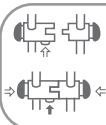

24708

Almohadilla Relax

Masajeador de cuello

Ver instructivo para su uso adecuado.

Conoce más
del producto
AQUI

1 Carga

- Tiempo de carga: 3.5 horas.
- No usar mientras está en carga.
- Tiempo de descarga: 1.5 horas continuas. (6 ciclos de 15 minutos)

2 Usa

Presiona para dar una sensación de calor.

Presiona una vez para subir o bajar la intensidad. Cuenta con 3 niveles de intensidad.

Presiona para cambiar la dirección del masajeador.

Presiona de 4 a 5 segundos para encender o apagar.

- Tira de los lazos para ejercer mayor presión.
- El uso continuo del masajeador es de 15 minutos, después se apagará automáticamente.

Presiona para abrir.

Une y ajusta hacia arriba o hacia abajo.

3 Lava y acomoda

- Abre el cierre y retira la funda para lavar en lavadora o a mano.
- Seca por completo antes de colocar la funda en el masajeador, haz coincidir los botones del control con las funciones de la etiqueta exterior y deja por fuera el cable para USB como en la imagen.

! Importante

Limpieza y mantenimiento

- No sumergir el producto en agua u otros líquidos. **Retirar la funda y lavarla por separado.** Guardar en el empaque.

Advertencias

- Este producto no es para uso médico ni para fisioterapia.
- Uso permitido solo para adultos. Si tiene lesiones, no utilizar el aparato. Por favor, consultar a su médico antes de usar este dispositivo.
- Para evitar dolor o incomodidad, solo se puede utilizar sobre partes de tejido blando con el nivel de alta frecuencia. No se puede utilizar a alta velocidad en la cabeza o cualquier parte del esqueleto.
- Evitar las zonas sensibles como la cabeza, la cara y directamente sobre la columna. Suspender el masaje si hay inflamación, hinchazón o aumento del dolor.
- No recargar el producto por más de 3.5 horas, ya que puede afectar la vida del producto.