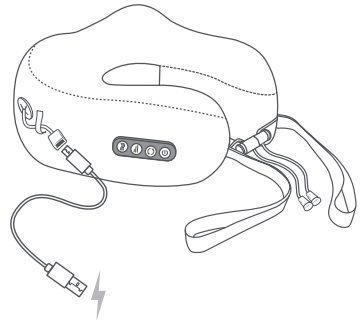

24708

Almohadilla Relax

Masajeador de cuello

Ver instructivo para su uso adecuado.

Conoce más
del producto
AQUI

1 Carga

- Tiempo de carga: 3.5 horas.
- No usar mientras está en carga.
- Tiempo de descarga: 1.5 horas continuas. (6 ciclos de 15 minutos)

2 Usa

Presiona para dar una sensación de calor.

Presiona una vez para subir o bajar la intensidad. Cuenta con 3 niveles de intensidad.

Presiona para cambiar la dirección del masajeador.

Presiona de 4 a 5 segundos para encender o apagar.

- Tira de los lazos para ejercer mayor presión.
- El uso continuo del masajeador es de 15 minutos, después se apagará automáticamente.

Presiona para abrir.

Une y ajusta hacia arriba o hacia abajo.

3 Lava y acomoda

- Abre el cierre y retira la funda para lavar en lavadora o a mano.
- Seca por completo antes de colocar la funda en el masajeador, haz coincidir los botones del control con las funciones de la etiqueta exterior y deja por fuera el cable para USB como en la imagen.