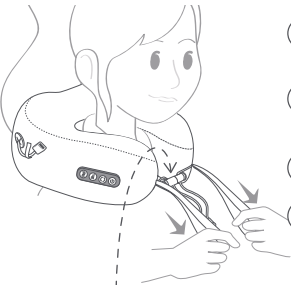

24708

Almohadilla Relax

Masajeador de cuello

Ver instructivo para su uso adecuado.

Conoce más
del producto
AQUI

1 Carga

- Tiempo de carga: 3.5 horas.
- No usar mientras está en carga.
- Tiempo de descarga: 1.5 horas continuas. (6 ciclos de 15 minutos)

2 Usa

Presiona para dar una sensación de calor.

Presiona una vez para subir o bajar la intensidad. Cuenta con 3 niveles de intensidad.

Presiona para cambiar la dirección del masajeador.

Presiona de 4 a 5 segundos para encender o apagar.

- Tira de los lazos para ejercer mayor presión.
- El uso continuo del masajeador es de 15 minutos, después se apagará automáticamente.

Presiona para abrir.

Une y ajusta hacia arriba o hacia abajo.

3 Lava y acomoda

- Abre el cierre y retira la funda para lavar en lavadora o a mano.
- Seca por completo antes de colocar la funda en el masajeador, haz coincidir los botones del control con las funciones de la etiqueta exterior y deja por fuera el cable para USB como en la imagen.