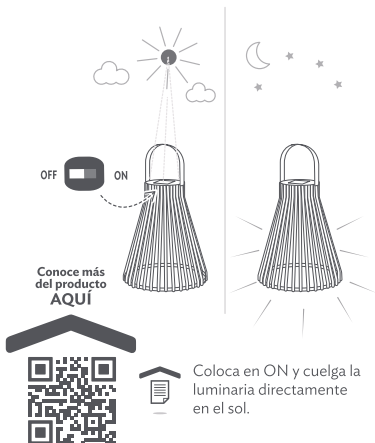

24726

Lámpara Solar Reflex

Luminario solar

Ver instructivo para su uso adecuado.

Guía Rápida

Importante

- El producto cuenta con una celda solar que tiene doble función, alimentar la pila del producto y encender/apagar automáticamente.
- El producto se cargará durante el día con la exposición de los rayos del sol y se encenderá automáticamente de noche, siempre y cuando la hayas dejado encendida.
- Si el producto no se ha cargado correctamente, la luz puede ser muy débil, no encender o durar muy poco.
- La celda solar se debe mantener limpia para lograr una mejor eficiencia; límpialo regularmente con un trapo húmedo.
- La celda solar permite cargar la pila completamente en un tiempo de 6 horas.
- El producto puede estar encendido hasta 6 horas. (Dependerá totalmente de las condiciones climatológicas a las que haya estado expuesta la celda solar).
- Uso doméstico de exteriores.
- **IMPORTANTE:** Este aparato no se destina para utilizarse por personas (incluyendo niños) cuyas capacidades físicas, sensoriales o mentales sean diferentes o estén reducidas, o carezcan de experiencia o conocimiento, a menos que dichas personas reciban una supervisión o capacitación para el funcionamiento del aparato por una persona responsable de su seguridad.

Los niños deben supervisarse para asegurar que ellos no empleen los aparatos como juguete.

• Características eléctricas: 1.2 V \equiv 0.085 A 0.1 W

Funciona con una batería recargable de 1.2 V \equiv 300 mAh Consumo: 0.1 Wh