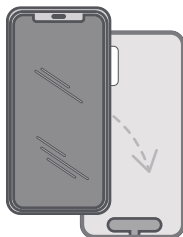

24728

Cel Contigo

Correa para celular

Ver instructivo para su uso adecuado.

Guía Rápida

Conoce más
del producto
AQUI

1 Coloca

- Coloca la lámina entre el celular y la cubierta, dejando el aro metálico por fuera.

2 Usa

- Enlaza el aro metálico a la correa.
- Ajusta la correa deslizando la pieza metálica.
- La correa soporta un peso de 240 g.