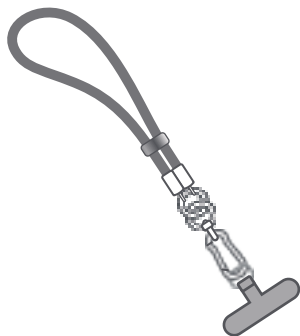

24728

Cel Contigo

Correa para celular

Ver instructivo para su uso adecuado.

Guía Rápida

Conoce más
del producto
AQUI

1 Coloca

- Coloca la lámina entre el celular y la cubierta, dejando el aro metálico por fuera.

2 Usa

- Enlaza el aro metálico a la correa.
- Ajusta la correa deslizando la pieza metálica.
- La correa soporta un peso de 240 g.