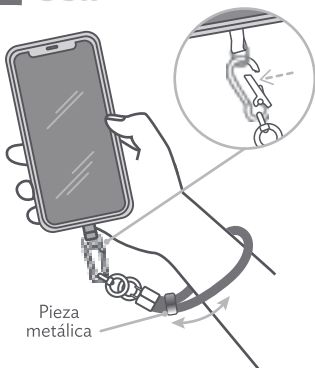

24728

Cel Contigo

Correa para celular

Ver instructivo para su uso adecuado.

Guía Rápida

Conoce más
del producto
AQUI

1 Coloca

- Coloca la lámina entre el celular y la cubierta, dejando el aro metálico por fuera.

2 Usa

- Enlaza el aro metálico a la correa.
- Ajusta la correa deslizando la pieza metálica.
- La correa soporta un peso de 240 g.