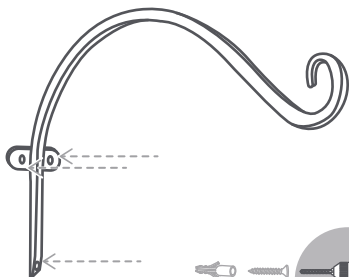

24731

Cuelga Maceta

Soporte para maceta

Guía Rápida

Conoce más
del producto
AQUÍ

Ver instructivo para su uso adecuado.

1 Instala

Peso óptimo de carga: 5 kg.