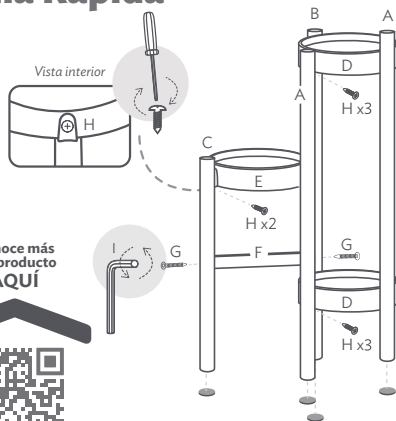

24743

Macetero Terra

Macetero

Ver instructivo para su uso adecuado.

Guía Rápida

Conoce más del producto **AQUÍ**

1 Identifica

A x2

J x4

2 Arma

3 Usa

Cada base tiene un diámetro de 20 cm y soporta un peso de 2.5 kg.