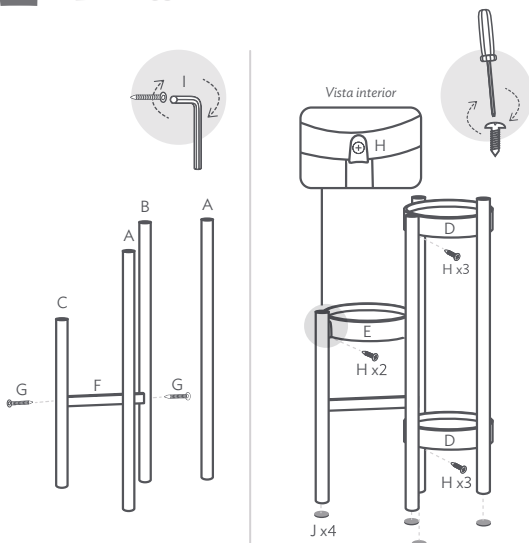

B x1

C x1

D x2

E x1

F x1

G x2

H x8

I x1

J x4

2 Arma

3 Usa

Cada base tiene un diámetro de 20 cm y soporta un peso de 2.5 kg.