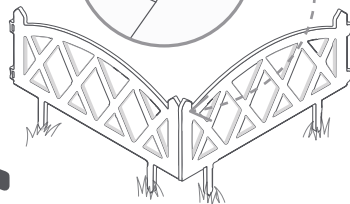

24750

Modu Cerca Jardín

Cerca de plástico

Ver instructivo para su uso adecuado.

Guía Rápida

Conoce más
del producto
AQUI

1 Une

2 Instala

Humedece el suelo para facilitar la inserción de la estaca, de ser posible, haz previamente el agujero con una pequeña pala de jardín. Sujeta y empuja de la parte inferior, para insertar las estacas.