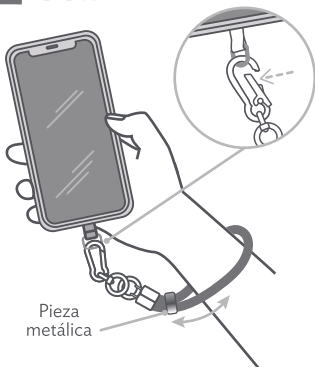

## 1 Coloca

- Coloca la lámina entre el celular y la cubierta, dejando el aro metálico por fuera.

## 2 Usa

- Enlaza el aro metálico a la correa.
- Ajusta la correa deslizando la pieza metálica.
- La correa soporta un peso de 240 g.