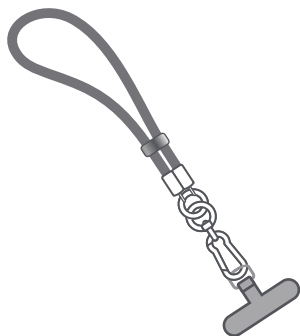

# Cel Contigo B Hero

Correa para celular

Ver instructivo para su uso adecuado.

## 1 Coloca

- Coloca la lámina entre el celular y la cubierta, dejando el aro metálico por fuera.

## 2 Usa

- Enlaza el aro metálico a la correa.
- Ajusta la correa deslizando la pieza metálica.
- La correa soporta un peso de 240 g.