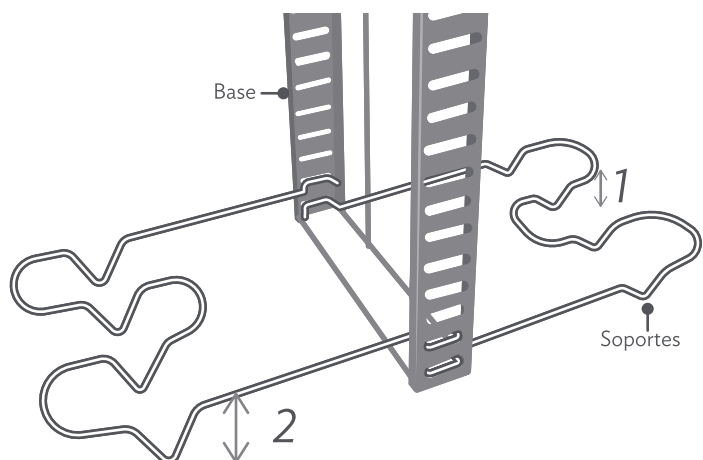

24820

Organi Rack Max

Organizador metálico

Guía Rápida

Arma en vertical

- Presiona un poco los alambres para insertarlos por la parte interna de las aberturas de la base.
- Coloca los alambres con soportes de acuerdo con su altura e insertarlos en el orden indicado como en la imagen para asegurar la estabilidad del rack.
- Inserta el resto de los alambres a la altura que desees, 3 de cada lado para distribuir el peso.
- Soporta 16 kg distribuidos.

Arma en horizontal

- Presiona un poco los alambres para insertarlo por la parte interna de las aberturas de la base.