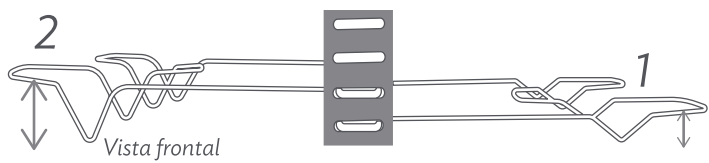

24820

Organi Rack Max

Organizador metálico

Guía Rápida

Arma en vertical

- Presiona un poco los alambres para insertarlos por la parte interna de las aberturas de la base.
- Coloca los alambres con soportes de acuerdo con su altura e insertarlos en el orden indicado como en la imagen para asegurar la estabilidad del rack.
- Inserta el resto de los alambres a la altura que desees, 3 de cada lado para distribuir el peso.
- Soporta 16 kg distribuidos.

Arma en horizontal

- Presiona un poco los alambres para insertarlo por la parte interna de las aberturas de la base.