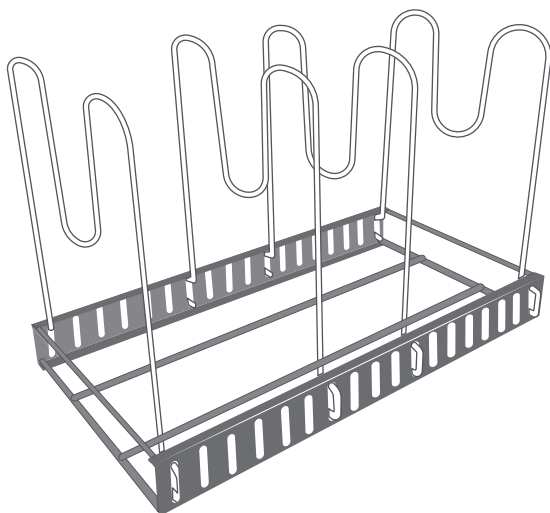

24820

Organi Rack Max

Organizador metálico

Guía Rápida

Arma en vertical

- Presiona un poco los alambres para insertarlos por la parte interna de las aberturas de la base.
- Coloca los alambres con soportes de acuerdo con su altura e insertarlos en el orden indicado como en la imagen para asegurar la estabilidad del rack.
- Inserta el resto de los alambres a la altura que desees, 3 de cada lado para distribuir el peso.
- Soporta 16 kg distribuidos.

Arma en horizontal

- Presiona un poco los alambres para insertarlo por la parte interna de las aberturas de la base.