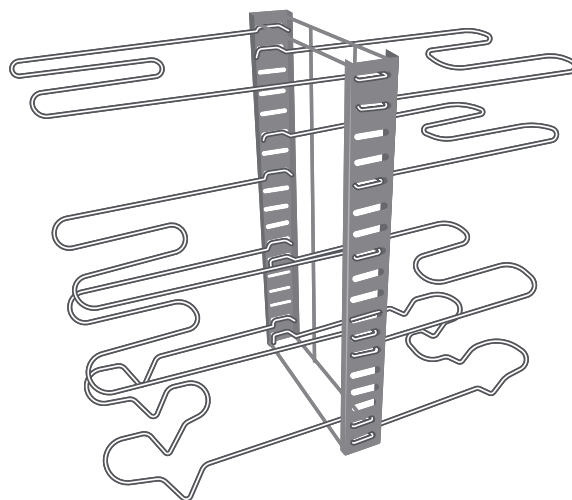

24820

Organi Rack Max

Organizador metálico

Guía Rápida

Arma en vertical

- Presiona un poco los alambres para insertarlos por la parte interna de las aberturas de la base.
- Coloca los alambres con soportes de acuerdo con su altura e insertarlos en el orden indicado como en la imagen para asegurar la estabilidad del rack.
- Inserta el resto de los alambres a la altura que desees, 3 de cada lado para distribuir el peso.
- Soporta 16 kg distribuidos.

Arma en horizontal

- Presiona un poco los alambres para insertarlo por la parte interna de las aberturas de la base.