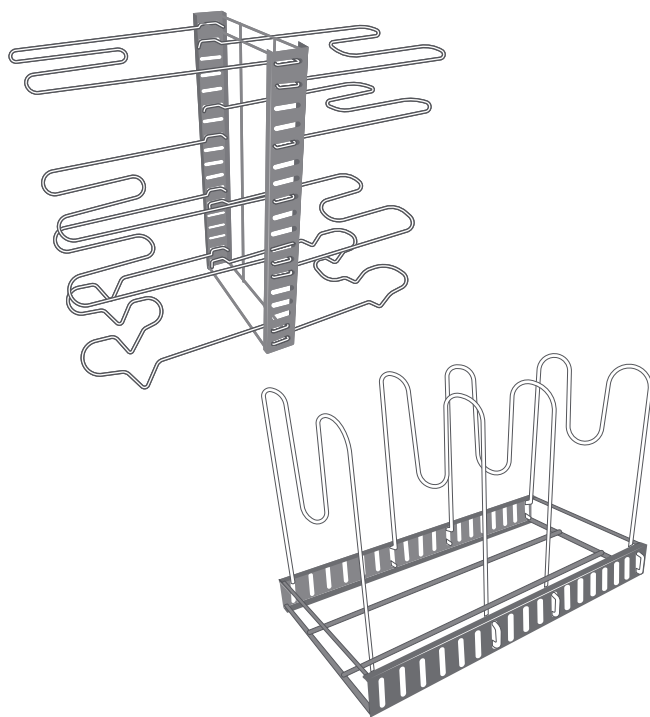

24820

Organi Rack Max

Organizador metálico

Guía Rápida

Arma en vertical

- Presiona un poco los alambres para insertarlos por la parte interna de las aberturas de la base.
- Coloca los alambres con soportes de acuerdo con su altura e insertarlos en el orden indicado como en la imagen para asegurar la estabilidad del rack.
- Inserta el resto de los alambres a la altura que desees, 3 de cada lado para distribuir el peso.
- Soporta 16 kg distribuidos.

Arma en horizontal

- Presiona un poco los alambres para insertarlo por la parte interna de las aberturas de la base.