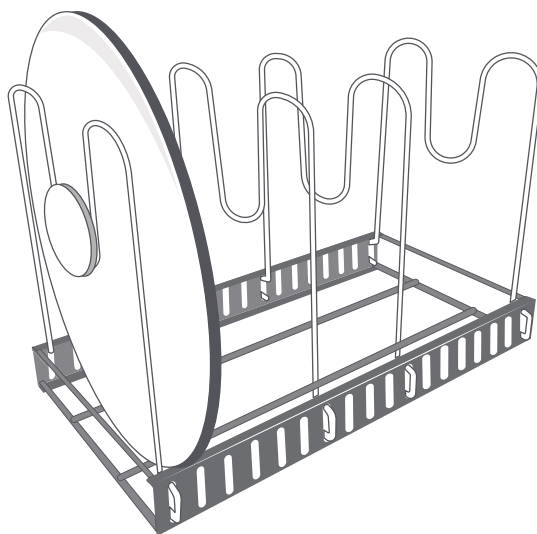

24820

Organi Rack Max

Organizador metálico

Guía Rápida

Arma en vertical

- Presiona un poco los alambres para insertarlos por la parte interna de las aberturas de la base.
- Coloca los alambres con soportes de acuerdo con su altura e insertarlos en el orden indicado como en la imagen para asegurar la estabilidad del rack.
- Inserta el resto de los alambres a la altura que desees, 3 de cada lado para distribuir el peso.
- Soporta 16 kg distribuidos.

Arma en horizontal

- Presiona un poco los alambres para insertarlo por la parte interna de las aberturas de la base.