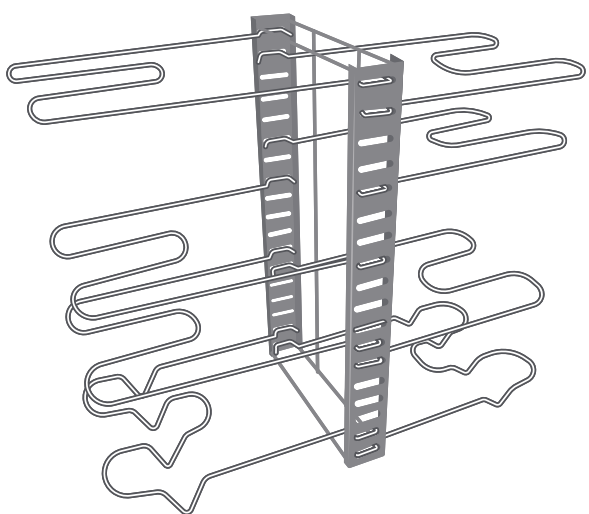

24820

Organi Rack Max

Organizador metálico

Guía Rápida

Arma en vertical

- Presiona un poco los alambres para insertarlos por la parte interna de las aberturas de la base.
- Coloca los alambres con soportes de acuerdo con su altura e insertarlos en el orden indicado como en la imagen para asegurar la estabilidad del rack.
- Inserta el resto de los alambres a la altura que desees, 3 de cada lado para distribuir el peso.
- Soporta 16 kg distribuidos.

Arma en horizontal

- Presiona un poco los alambres para insertarlo por la parte interna de las aberturas de la base.