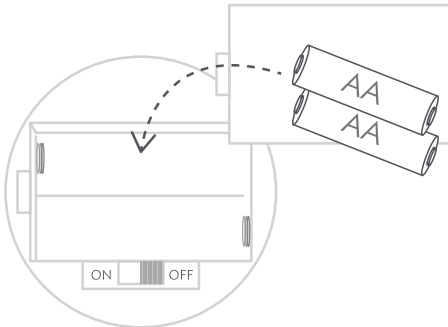

24833

Deco Velas Golden

Figura decorativa

Ver instructivo para su uso adecuado.

Guía Rápida

1 Coloca baterías

Coloca 2 baterías AA de 1.5 V  en cada vela, siguiendo las instrucciones de polaridad.

2 Enciende