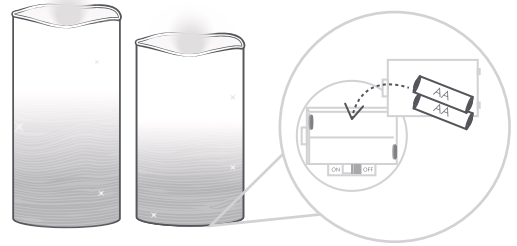

24833

Deco Velas Golden

Figura decorativa

Ver instructivo para su uso adecuado.

Guía Rápida

1 Coloca baterías

Coloca 2 baterías AA de 1.5 V  en cada vela, siguiendo las instrucciones de polaridad.

2 Enciende