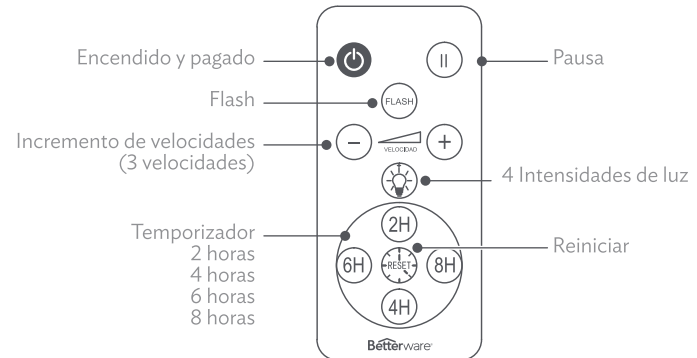

Conecta el cable USB o utiliza 3 baterías AAA, siguiendo las instrucciones de polaridad. (No incluidas)

3 Coloca plantilla

Inserta una plantilla hasta el tope.

4 Enciende

5 Usa control

Retira el plástico protector para activar la batería incluida en el control.