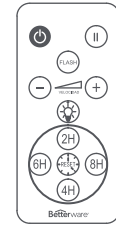

24834

Vela Magic

Proyector LED para interior

Conoce más del producto AQUÍ

Ver instructivo para su uso adecuado.

1 Identifica

X 3

2 Elige uso

Conecta el cable USB o utiliza 3 baterías AAA, siguiendo las instrucciones de polaridad. (No incluidas)

3 Coloca plantilla

Inserta una plantilla hasta el tope.

4 Enciende

5 Usa control

Retira el plástico protector para activar la batería incluida en el control.