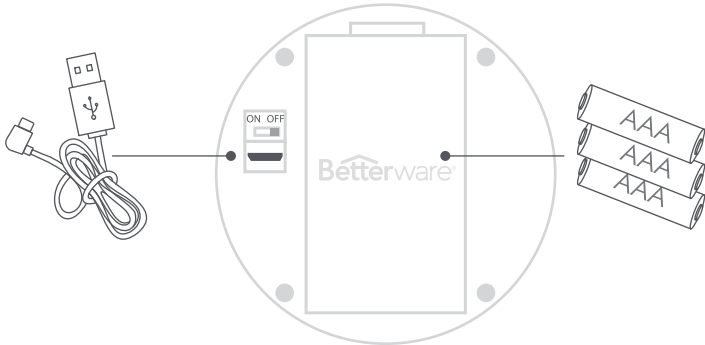

24834

Vela Magic

Proyector LED para interior

Conoce más del producto AQUÍ

Ver instructivo para su uso adecuado.

1 Identifica

X 3

2 Elige uso

Conecta el cable USB o utiliza 3 baterías AAA, siguiendo las instrucciones de polaridad. (No incluidas)

3 Coloca plantilla

Inserta una plantilla hasta el tope.

4 Enciende

5 Usa control

Retira el plástico protector para activar la batería incluida en el control.