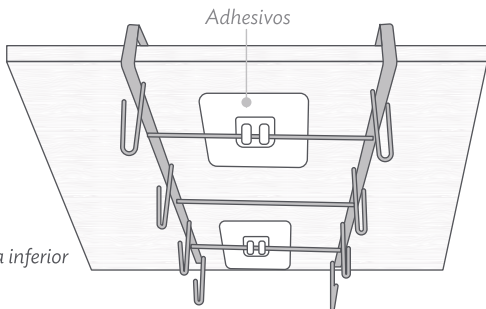

24837

Organi Tazas Black

Soporte para tazas

Guía Rápida

Conoce más
del producto
AQUI

1 Instala

Vista inferior

- Utiliza los adhesivos para sujetar el organizador y pegar en la parte inferior de una repisa.
- Peso óptimo de carga: 400 g por gancho.