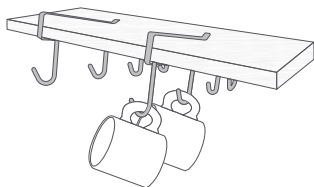

24837

Organi Tazas Black

Soporte para tazas

Guía Rápida

Conoce más
del producto
AQUI

1 Instala

Vista inferior

- Utiliza los adhesivos para sujetar el organizador y pegar en la parte inferior de una repisa.
- Peso óptimo de carga: 400 g por gancho.