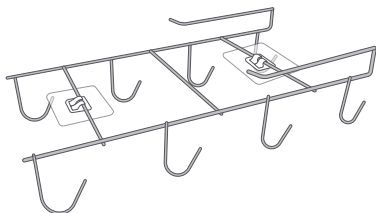

24837

Organi Tazas Black

Soporte para tazas

Guía Rápida

Conoce más
del producto
AQUI

1 Instala

Vista inferior

- Utiliza los adhesivos para sujetar el organizador y pegar en la parte inferior de una repisa.
- Peso óptimo de carga: 400 g por gancho.