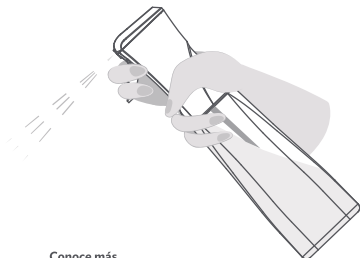

25511

Aceite Spray Max

Rociador de aceite

Ver instructivo para su uso adecuado.

Guía Rápida

Conoce más
del producto
AQUI

1 Usa

Rellena

Rocia

- Capacidad óptima: 400 ml.
- Para rociar el aceite en spray, presiona el gatillo de manera rápida y continua.

Nota:

- Asegúrate de que la válvula interna siempre esté sumergida en el aceite para una mejor dosificación.
- Guarda en un lugar fresco y alejado de fuentes de calor.