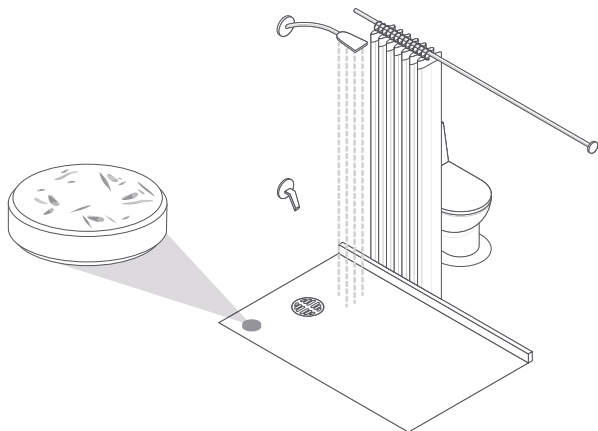

# 1 Coloca

- Retira el plástico protector de la pastilla.
- Abre la llave de la regadera y esperar a que se caliente el agua.
- Coloca una pastilla en el piso, NO directamente debajo del chorro de agua.
- La pastilla se irá disolviendo de entre 8 a 10 minutos, difundiendo el aroma.