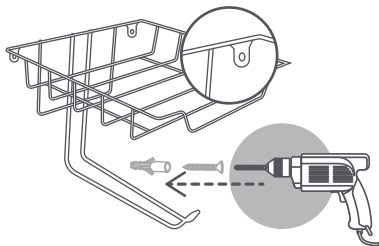

26408

Organi Rollo Black

Organizador de rollo

Guía Rápida

Ver instructivo para su uso adecuado.

1 Elige método de instalación

Instalación
con adhesivo

Instalación
con tornillería

• **Instalación con adhesivo:** Desprende el plástico protector, pega sobre una superficie limpia y lisa, antes de usar deja reposar el adhesivo unas horas, coloca y usa el porta rollos. • **Instalación con tornillería:** Perfora, coloca taquete e instala con los tornillos.

• **Capacidad de carga:** 2kg