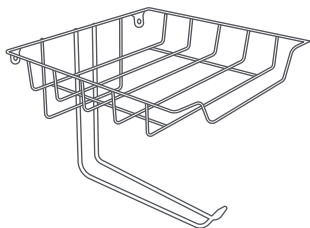

26408

Organi Rollo Black

Organizador de rollo

Guía Rápida

Ver instructivo para su uso adecuado.

1 Elige método de instalación

Instalación
con adhesivo

Instalación
con tornillería

• **Instalación con adhesivo:** Desprende el plástico protector, pega sobre una superficie limpia y lisa, antes de usar deja reposar el adhesivo unas horas, coloca y usa el porta rollos. • **Instalación con tornillería:** Perfora, coloca taquete e instala con los tornillos.

• **Capacidad de carga:** 2kg