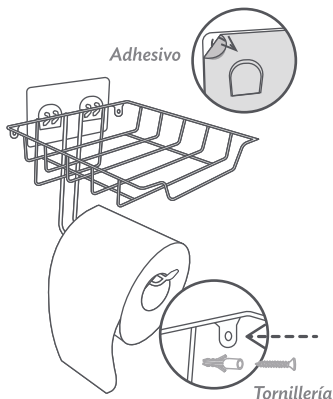

26408

Organi Rollo Black

Organizador de rollo

Guía Rápida

Ver instructivo para su uso adecuado.

1 Elige método de instalación

Instalación
con adhesivo

Instalación
con tornillería

• **Instalación con adhesivo:** Desprende el plástico protector, pega sobre una superficie limpia y lisa, antes de usar deja reposar el adhesivo unas horas, coloca y usa el porta rollos. • **Instalación con tornillería:** Perfora, coloca taquete e instala con los tornillos.

• **Capacidad de carga:** 2kg