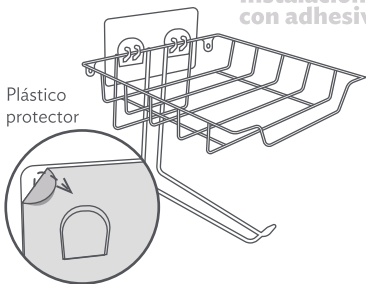

26408

Organi Rollo Black

Organizador de rollo

Guía Rápida

Ver instructivo para su uso adecuado.

1 Elige método de instalación

Instalación
con adhesivo

Instalación
con tornillería

• **Instalación con adhesivo:** Desprende el plástico protector, pega sobre una superficie limpia y lisa, antes de usar deja reposar el adhesivo unas horas, coloca y usa el porta rollos. • **Instalación con tornillería:** Perfora, coloca taquete e instala con los tornillos.