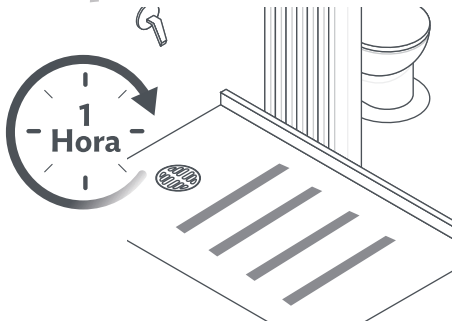

26412

Cinta

Anticaídas Max

Cinta antiderrapante

Ver instructivo para su uso adecuado.

Guía Rápida

1 Limpia

Limpia y seca el área donde colocarás la cinta.

2 Mide y corta

Mide y corta la cinta a la medida deseada.
Nota: Úsala preferentemente sobre azulejos.

3 Espera

Después de instalarla, espera 1 hora antes de usarla.

4 Otros usos

Pega la cinta en otros espacios como escalones.