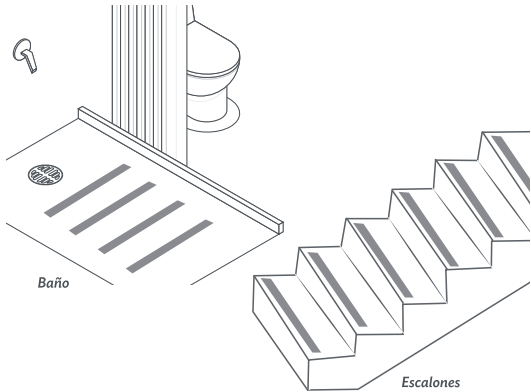

26412

Cinta

Anticaídas Max

Cinta antiderrapante

Ver instructivo para su uso adecuado.

Guía Rápida

1 Limpia

Limpia y seca el área donde colocarás la cinta.

2 Mide y corta

Mide y corta la cinta a la medida deseada.
Nota: Úsala preferentemente sobre azulejos.

3 Espera

Después de instalarla, espera 1 hora antes de usarla.

4 Otros usos

Pega la cinta en otros espacios como escalones.