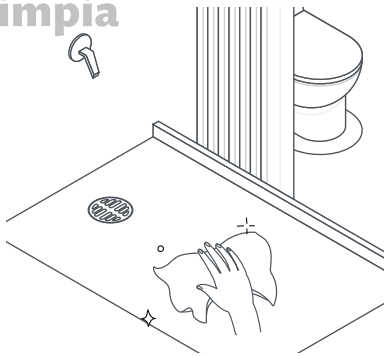

26412

Cinta

Anticaídas Max

Cinta antiderrapante

Ver instructivo para su uso adecuado.

Guía Rápida

1 Limpia

Limpia y seca el área donde colocarás la cinta.

2 Mide y corta

Mide y corta la cinta a la medida deseada.
Nota: Úsala preferentemente sobre azulejos.

3 Espera

Después de instalarla, espera 1 hora antes de usarla.

4 Otros usos

Pega la cinta en otros espacios como escalones.