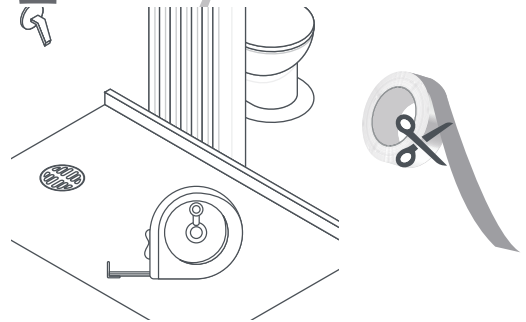

26412

Cinta

Anticaídas Max

Cinta antiderrapante

Ver instructivo para su uso adecuado.

Guía Rápida

1 Limpia

Limpia y seca el área donde colocarás la cinta.

2 Mide y corta

Mide y corta la cinta a la medida deseada.
Nota: Úsala preferentemente sobre azulejos.

3 Espera

Después de instalarla, espera 1 hora antes de usarla.

4 Otros usos

Pega la cinta en otros espacios como escalones.