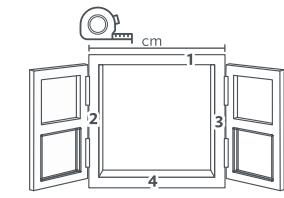

 Mide cada lado de la ventana.

 Recorta y pega el velcro en las zonas medidas.

 • Coloca la malla estirando lentamente y colocando por encima del velcro en todos los extremos.
• Recorta la malla en caso de ser necesario.