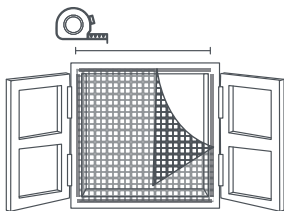

26807

Mosquitero Ventana

Black

Mosquitero

Ver instructivo para su uso adecuado.

Guía Rápida

1 Instala

 Limpia y seca la superficie.

 Mide cada lado de la ventana.

 Recorta y pega el velcro en las zonas medidas.

 • Coloca la malla estirando lentamente y colocando por encima del velcro en todos los extremos.
• Recorta la malla en caso de ser necesario.