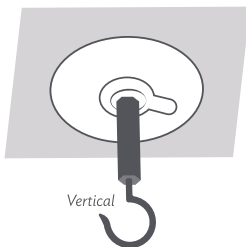

26836

Set Sujeti Ganchos

Ganchos

Ver instructivo para su uso adecuado.

1 Atornilla

•Inserta el gancho en la base y gira hasta asegurar.

2 Elige el modo de uso

- Elige el modo de uso (vertical u horizontal) y pega los ganchos sobre una superficie limpia, lisa y seca.
- Deja un lapso de 2 horas antes de usar los ganchos para permitir una correcta adhesión. **Nota:** No colocar sobre superficies rugosas, húmedas o con textura.
- Peso óptimo de carga: 1 kg.