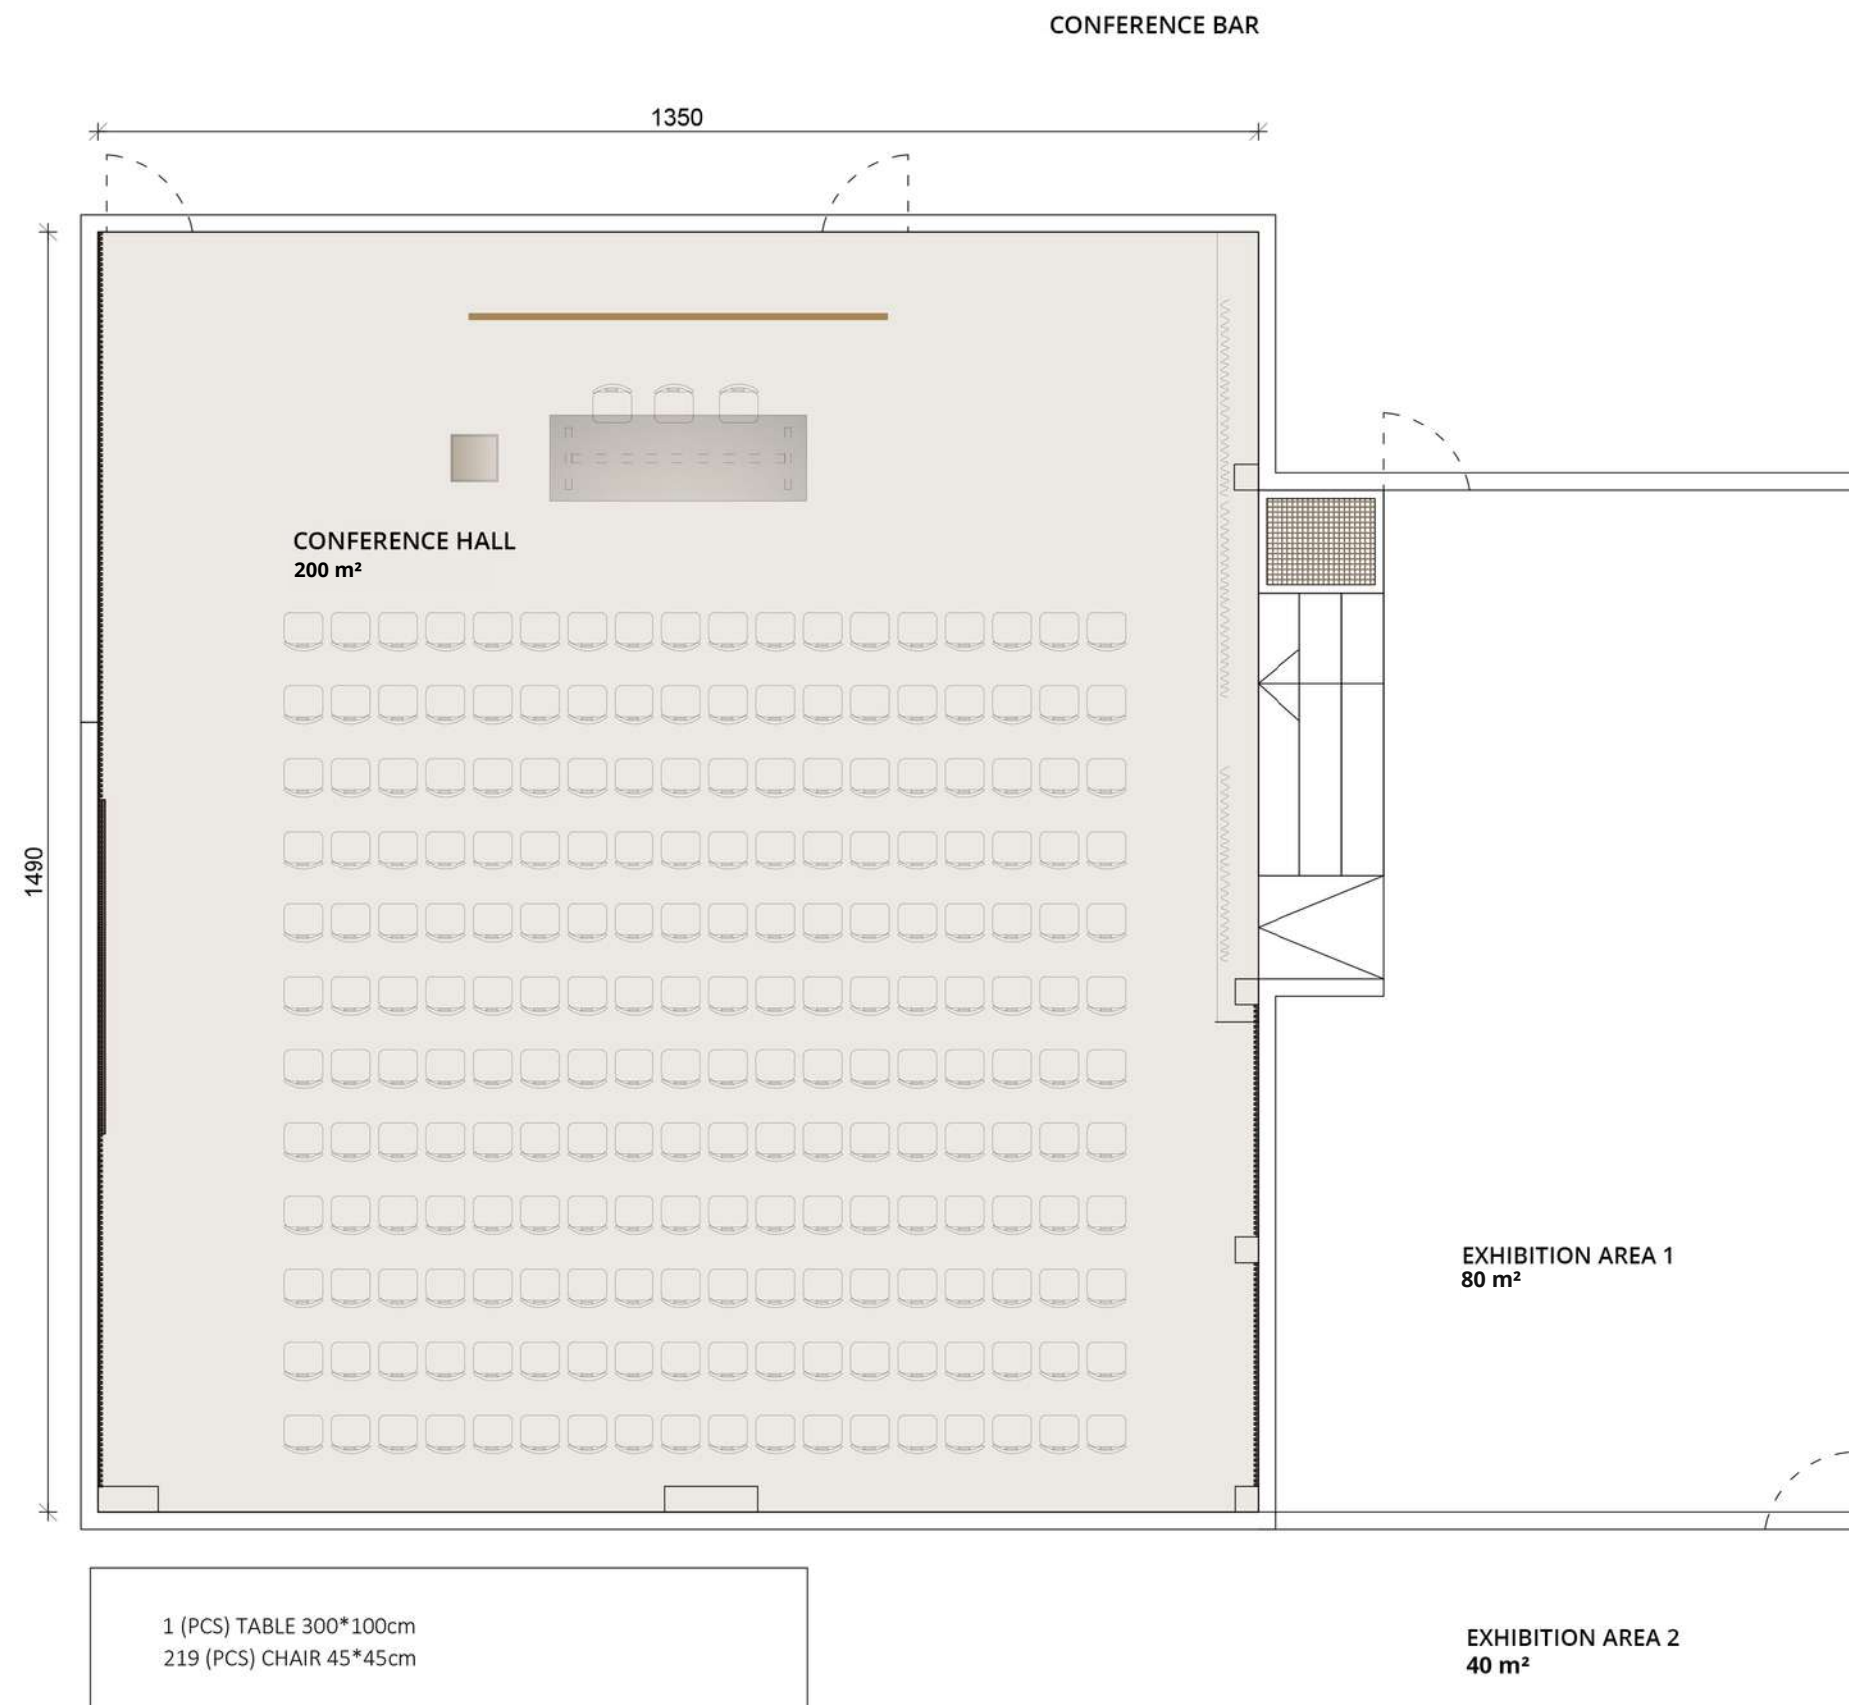

Horstmann

KONFERENCIJSKA DVORANA