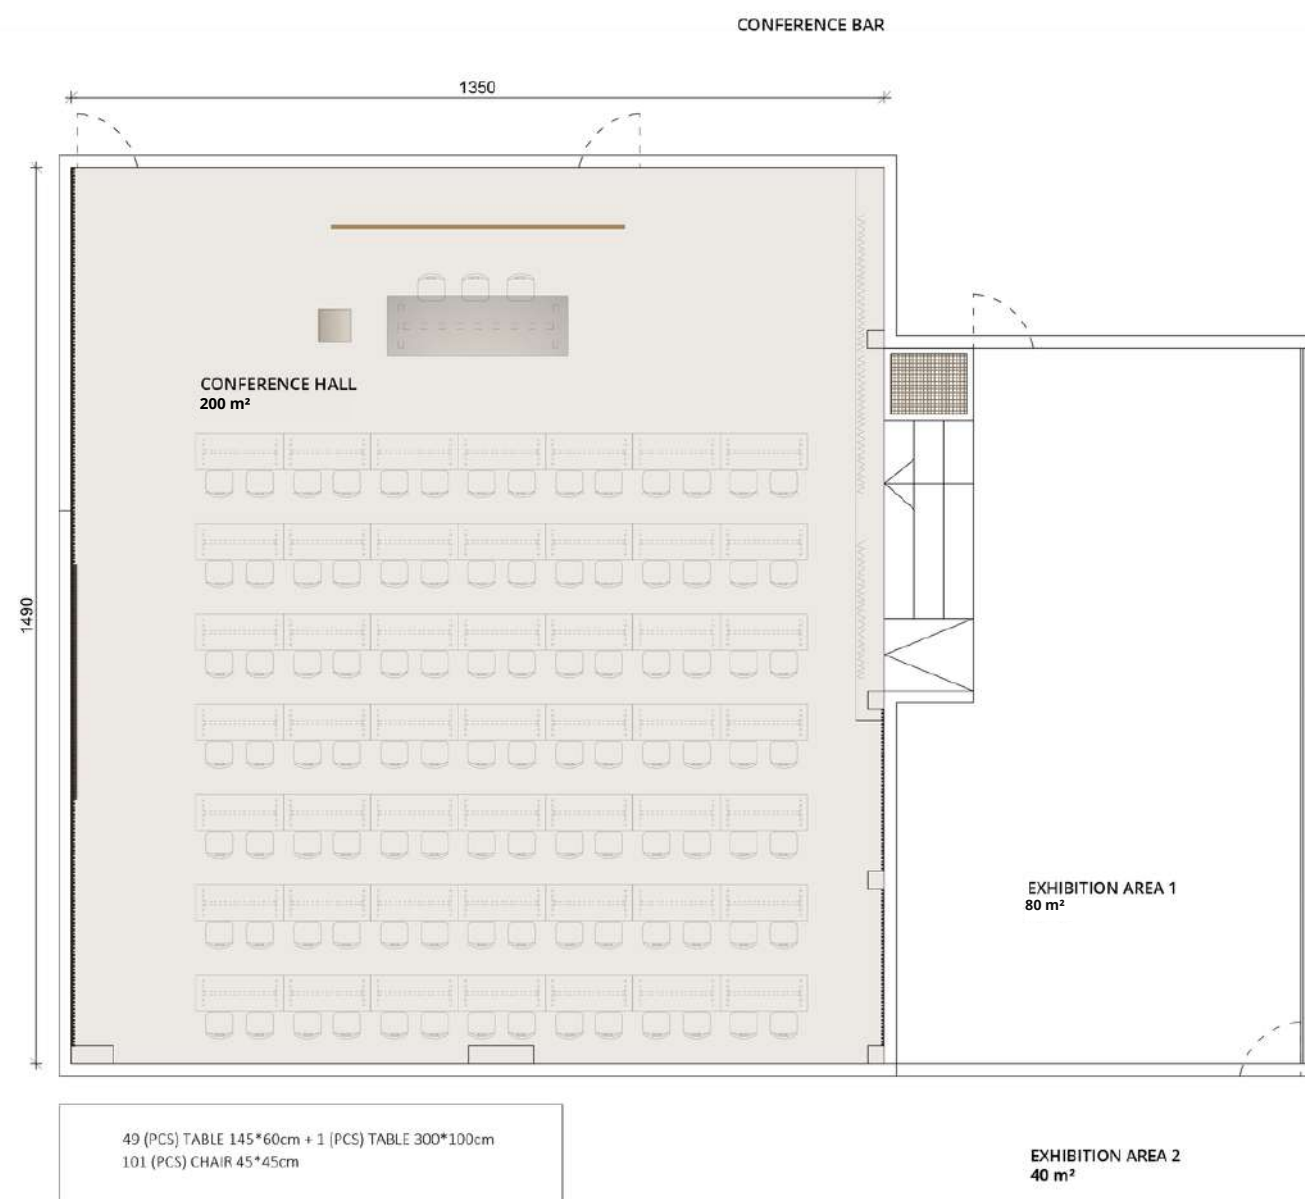

Horstmann

KONFERENCIJSKA DVORANA