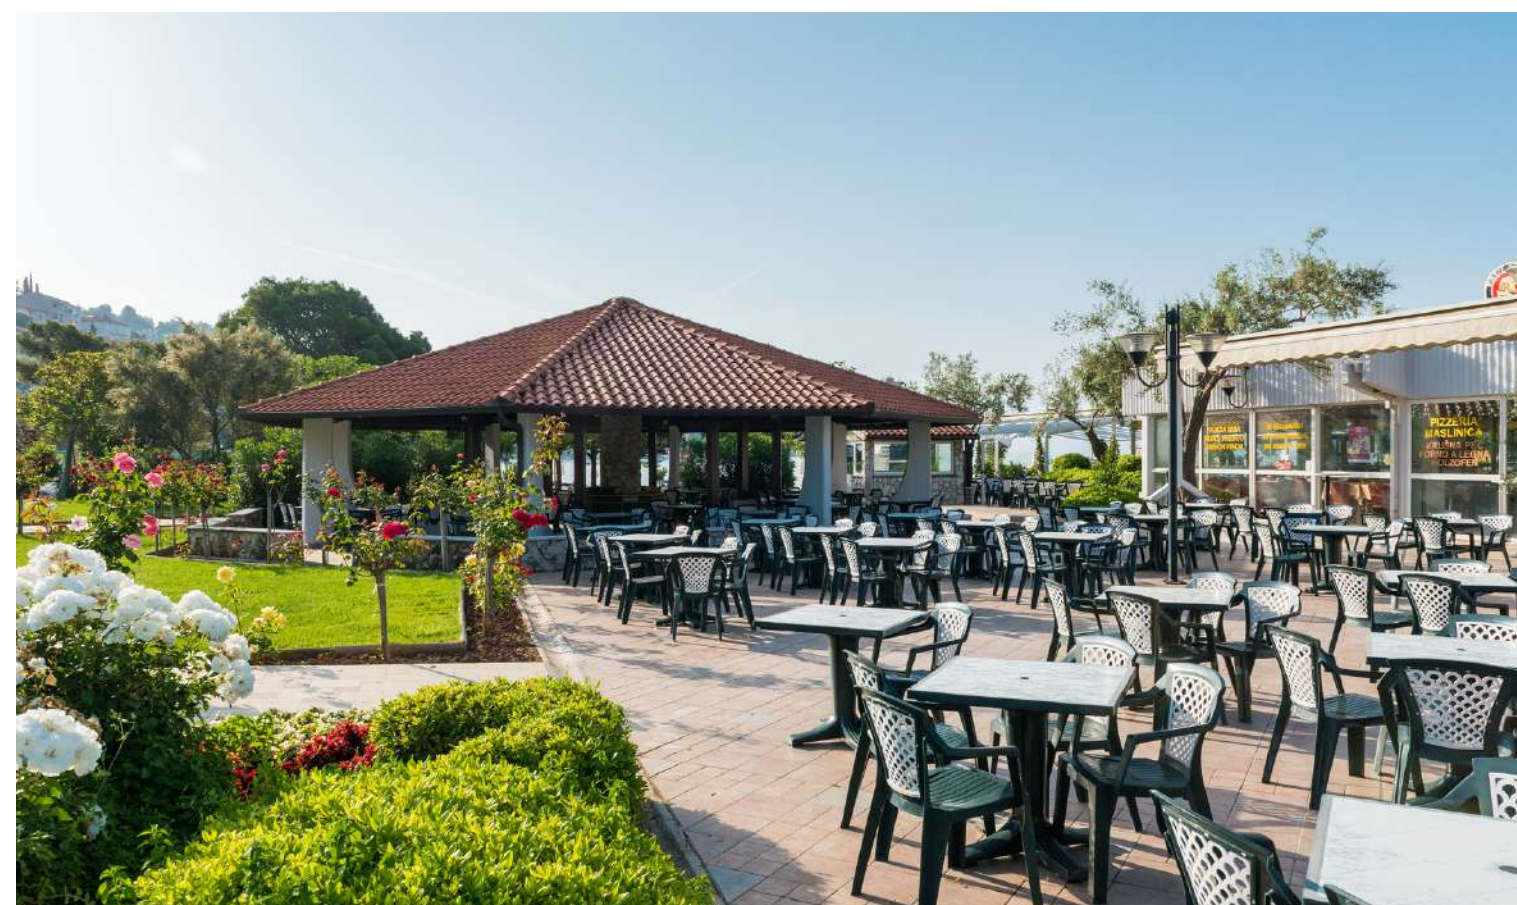

Restorani i barovi

- Hotelski restorani (1850 sjedećih mjesta)
- Grill restoran Oliva (440 sjedećih mjesta)
- Konferencijski bar
- Hedera Club bar (Hedera Hotel 4*)
- Ancora bar (uz plažu)