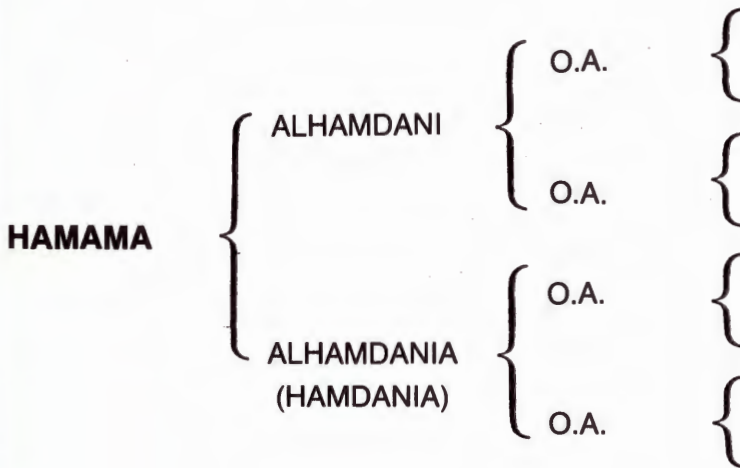

**Sire** : Al Hamdani : Alsedairi Horses, From Saudi Arabia.

**Dam** : Al Hamdania : Alsedairi Horses, From Saudi Arabia

**Pedigree** :

**Name** : Hamama  
**Sex** : Female **No.** : 12  
**Strain** : Hamdania **Born** : 6. May. 1978  
**Owner** : H.H. Heir Apparent, Sheikh Hamad  
 Bin Khalifa Al Thani  
**Markings** : Grey. Small Snip On Forehead. Fleshmark  
**And Colour** : Between Nostrils. Left Hindleg : White Coronet,  
 Striped Hoof. Whorl On Forehead At Mid Eye  
 Level, Whorls Either Sides Mid Crest.  
**Sire** : Al Hamdani : Alsedairi Horses, From Saudi Arabia.  
**Dam** : Al Hamdania : Alsedairi Horses, From Saudi Arabia.  
**Pedigree** :