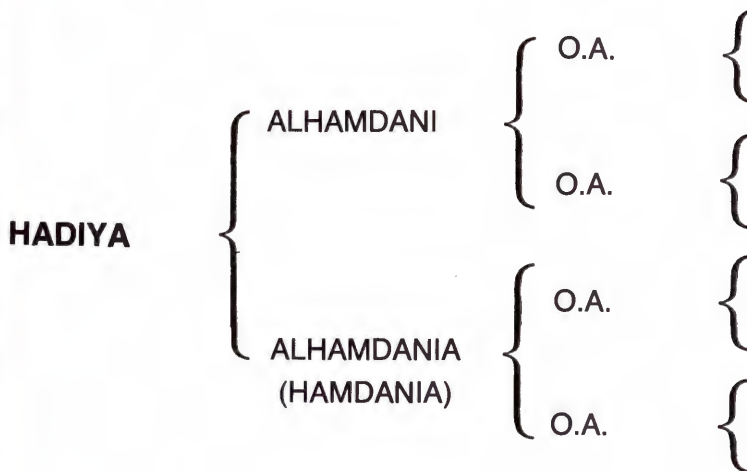

**Sire** : Al Hamdani : Al Sedairi Horses, From Saudi Arabia.

**Dam** : Al Hamdani : Al Sedairi Horses, From Saudi Arabia.

**Pedigree** :

**Name** : Hadiya  
**Sex** : Female **No.** : 8  
**Strain** : Hamdania **Born** : 14. March. 1977  
**Owner** : H.H. Heir Apparent, Sheikh Hamad  
 Bin Khalifa Al Thani  
**Markings** : Grey. Star. Thin Stripe. Entering The Left  
**And Colour** : Nostril. Few Fleshmark On Upper And Lower Lips.  
 Right Foreleg : White to Fetlock, Lined Hoof.  
**Sire** : Al Hamdani : Alsedairi Horses, From Saudi Arabia.  
**Dam** : Al Hamdania : Alsedairi Horses, From Saudi Arabia.  
**Pedigree** :