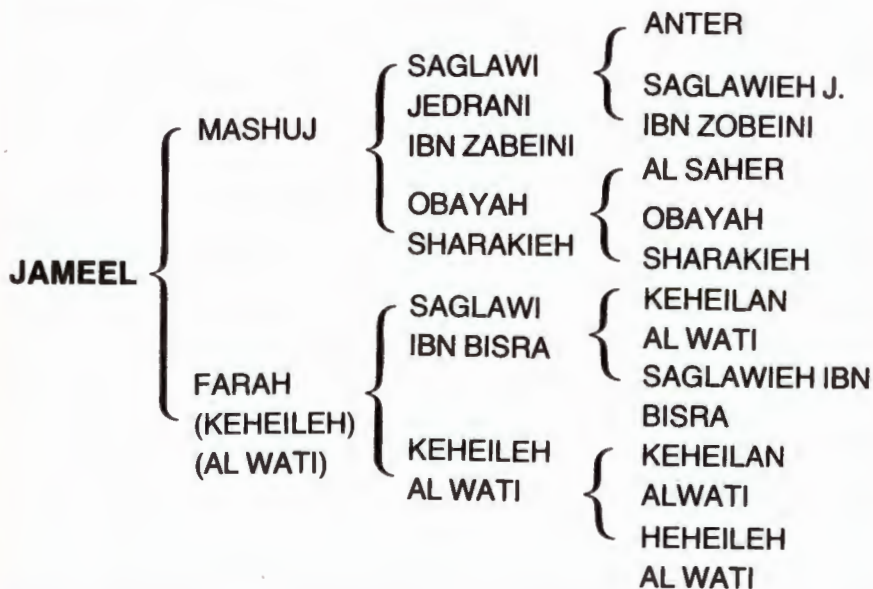

**Sire** : **Mashuj** : Reg. In Syrian Stud Book Vol. I. P. 250. No. A 0283.

**Dam** : **Farah** : Reg. In Syrian Stud Book Vol. I. P. 358. No. A 0500.

**Pedigree** :

**Name/Number** : **WALAA - 273 -**  
**Sex/Strain** : Female - Keheileh Haifieh  
**Date of Birth** : 1984  
**The Owner** : Sheikh Khalifa Bin Jasim Bin Ali Al Thani  
**Country Which The Horse Imported From** : Syrian Arab Republic  
**Date of Import** : 31-10-1990