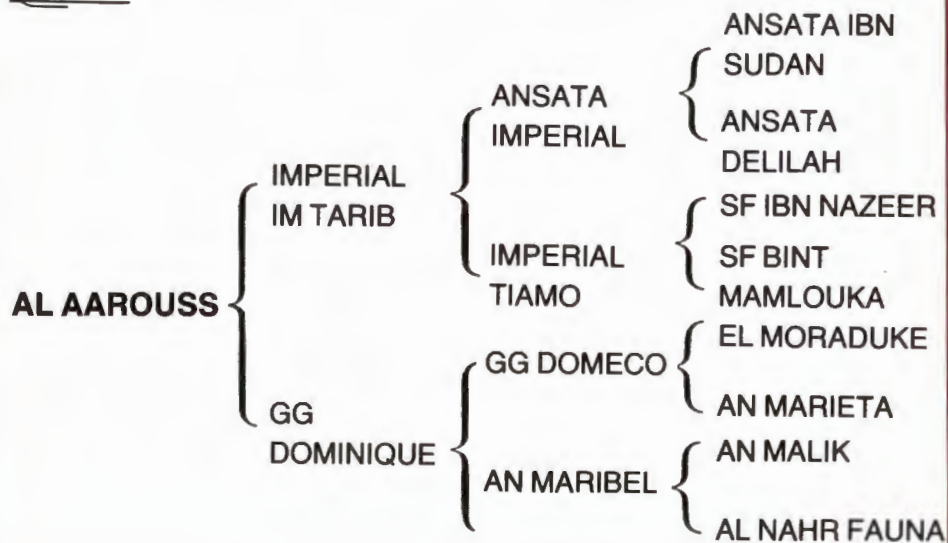

**Pedigree** :

**Name/Number** : YAQZAN - 230 -  
**Sex/Strain** : Male - Saklawi  
**Date of Birth** : 9 May 1986  
**The Owner** : H.H. Amir of Qatar Sheikh Khalifa Bin Hamad Al Thani  
**Country Which The Horse Imported From** : El Zahraa Farm - E.A.O. Egypt  
**Date of Import** : 17-12-1989  
**Colour/Markings** : Grey - Whorl on Mid Forehead. Whorl Either Side Poll.  
 Whorl on Breast. All Hooves Black.  
**Stud Book** : Reg. In Stud Book of E.A.O. Egypt. Vol. VI. P. 88.  
 No. EA 1486.  
**Sire** : **Mourad** : Reg. In Stud Book of E.A.O. Egypt Vol. III.  
 P. 22. No. 551.  
**Dam** : **Haya** : Reg. In Stud Book of E.A.O. Egypt Vol. VI.  
 P. 33. No. EA 1146.  
**Pedigree** :