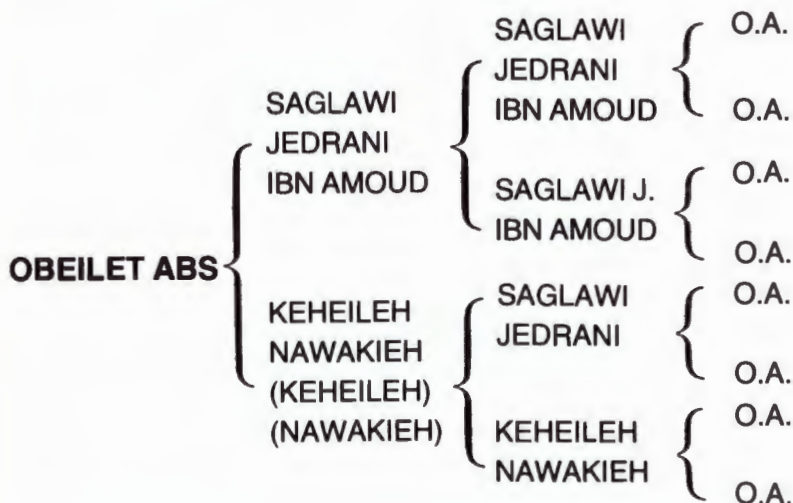

**Stud Book** : Reg. In Syrian Stud Book Vol. I. P. 345. No. A 0474.

**Sire** : **Saglawi Jedrani Ibn Amoud** : O.A. - Bou Sultan.

**Dam** : **Keheileh Nawakieh** : O.A. - Iqaidat.

**Pedigree** :

**Name/Number** : OM AL NASR - 281 -  
**Sex/Strain** : Female - Hamdanieh Semrieh  
**Date of Birth** : 1988  
**The Owner** : Sheikh Khalifa Bin Jasim Bin Ali Al Thani