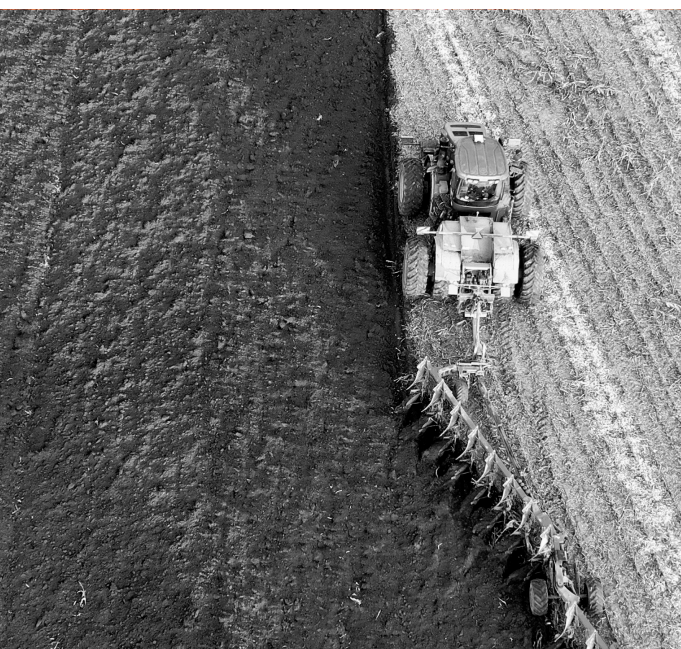

IS standard

GROWING TOGETHER

AS 507

FICHE PRODUIT

Diagonal

Performance

Durabilité

Auto-nettoyage

Traction

AS 507

AS 507 a été conçu pour le travail de la terre avec des remorques et des outils agricoles. Ce pneu se distingue de par ses excellentes propriétés d'auto-nettoyage et par une traction supérieure sur le terrain.