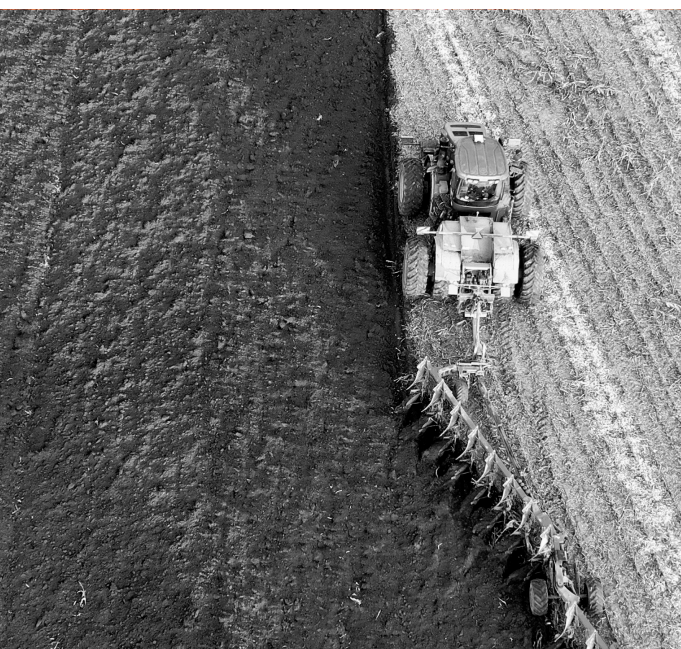

IS standard

GROWING TOGETHER

AS 507

FICHA DE DADOS DO PRODUTO

Diagonal

A8

89

Performance

Durabilidade

Autolimpeza

Tração

AS 507

AS 507 foi projetado para trabalhos da terra com reboques e implementos agrícolas. O pneu destaca-se pelas suas ótimas propriedades de autolimpeagem, além da maior tração sobre o terreno.

	MEDIDA	JANTE		S.W. (mm)	O.D. (mm)	SLR (mm)	RC (mm)	Versão	PR	TT/TL	LI/SS	
		Standard	Alternativa								DW	FR
Ø 15"	185/65 - 15	5½ J	-	185	640	301	1894	STD	4	TL	76 A8	89 A8

STD: Standard

Tolerâncias: O.D. ± 2% - S.W. ± 2% - RC ± 2.5% - LI/SS = Índice de carga/Símbolo de velocidade; S.W. = Largura de secção; O.D. = Diâmetro total; SLR = Raio estático sob carga; RC = Circunferência de rolamento; DW = Drive Wheel; FR = Free Rolling