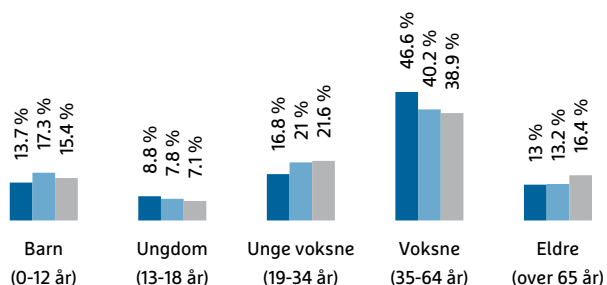

Gnr. 121 / Bnr. 30

Offentlig transport

🚶 Korslund Linje 437	11 min 🚶 0.9 km
🚆 Hauerseter stasjon Linje L13	6 min 🚆 2.8 km
✈ Oslo Gardermoen	14 min 🚆

Skoler

Nordkisa skole (1-7 kl.) 169 elever, 7 klasser	6 min 🚶 4.3 km
Nordby ungdomsskole (8-10 kl.) 360 elever, 24 klasser	12 min 🚶 8.8 km
Gystadmarka ungdomsskole (8-10 kl.) 80 elever, 4 klasser	12 min 🚶 9.4 km
Hoppensprett ung.skole Jessheim (8-10 kl.)	12 min 🚶
Hoppensprett vgs Jessheim	12 min 🚶
Jessheim videregående skole 1150 elever, 63 klasser	13 min 🚶 9.4 km

Aldersfordeling barn (0-18 år)

Aldersfordeling

Område	Personer	Husholdninger
■ Grunnkrets: Hauerseter	262	106
■ Kommune: Ullensaker	36 576	16 252
■ Norge	5 942 390	2 682 230

Barnehager

Hauerseter barnehage (0-6 år) 68 barn, 4 avdelinger	5 min 🚶 2.5 km
Hoppensprett aktivitetsbhg. Nordkis... 33 barn, 2 avdelinger	8 min 🚶 4.8 km
Læringsverkstedet bhg Olaløkka (0-6...)	11 min 🚶