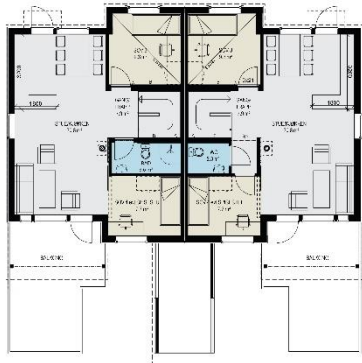

ANDRE TILVALG

❖ EKSTRA BAD I HOVEDETASJE

Det er mulig å utvide toalettrommet i hovedetasjen til et fullverdig bad med komplett dusj og dusjvegger.

❖ ASFALT I OPPKJØRSEL

Standard dekke i oppkjørsel er grus.

Det er mulig å velge asfalt i oppkjørsel som tilvalg.