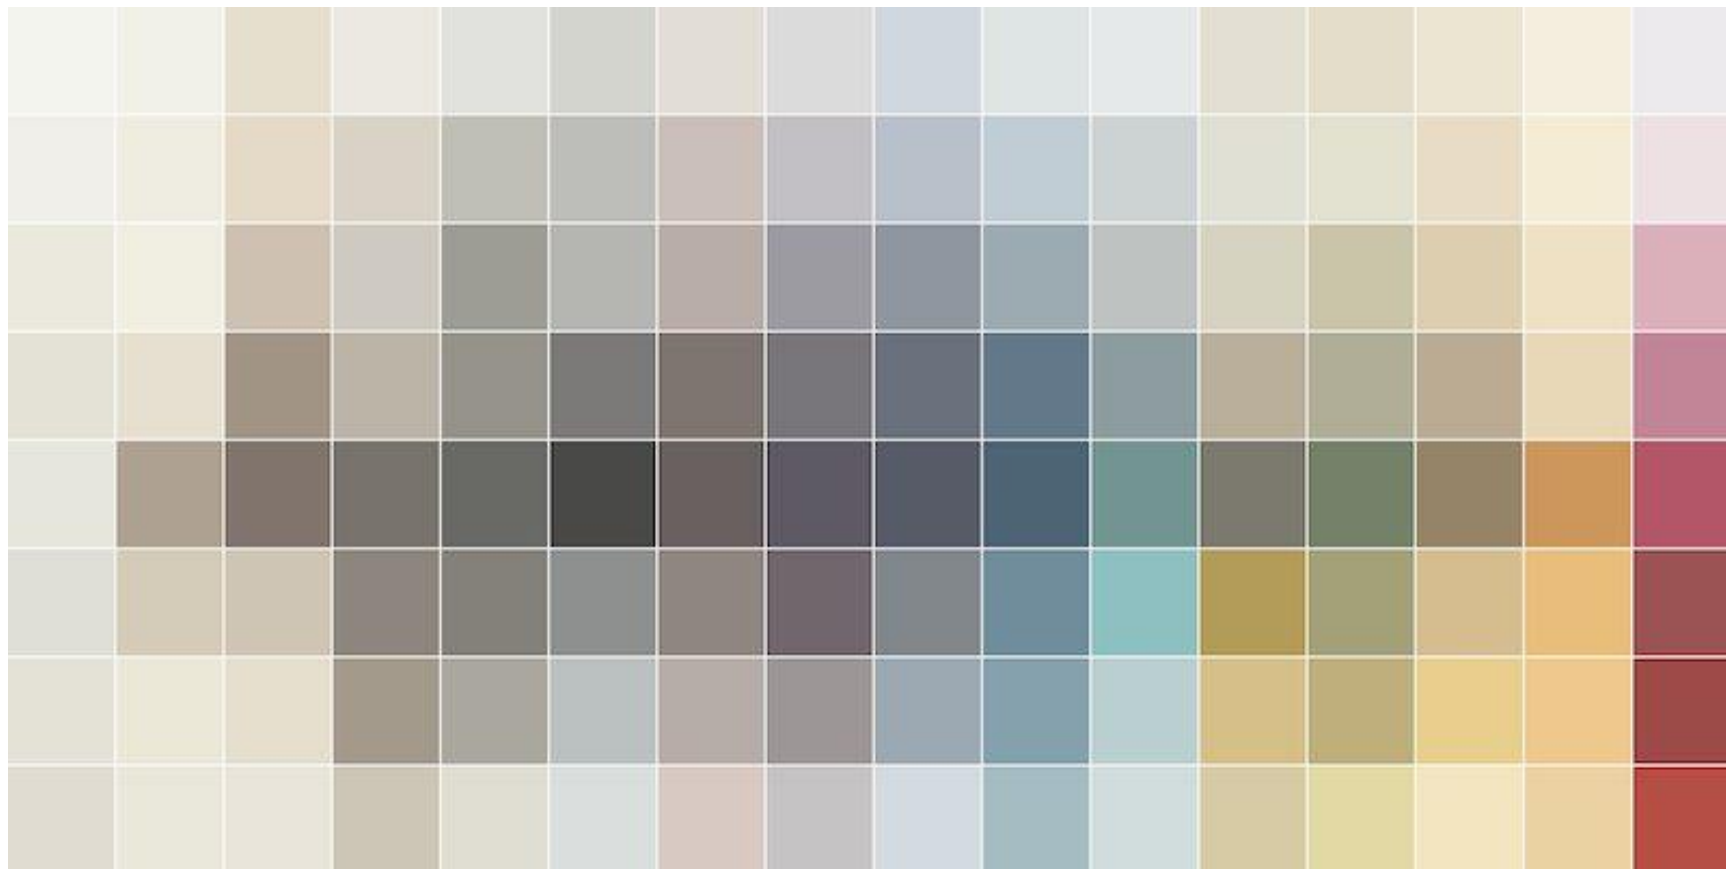

MALING

Ved endring av malingsfarger på vegger, må det sendes inn ønsket NCS-kode og hvilke rom som ønskes malt til [prosjektselger](#).

Standard farge på malte vegger er Bomull, NCS-kode S 0502-Y.