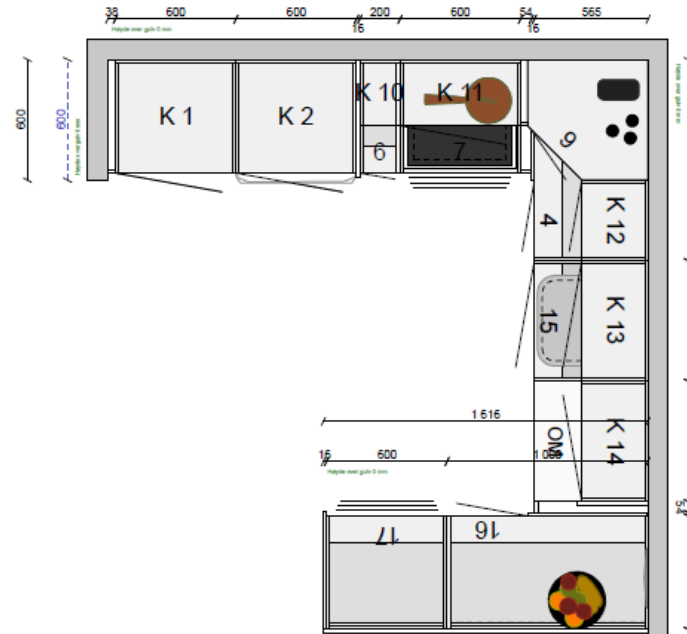

Tilvalg – planløsning standard

FRONT

Parallell, hvit, grepsfri

FRONT

Format, lys grå

Tilvalg – planløsning ekstra

FRONT
Aspekt, hvit

FRONT
Parallell, hvit, grepsfri