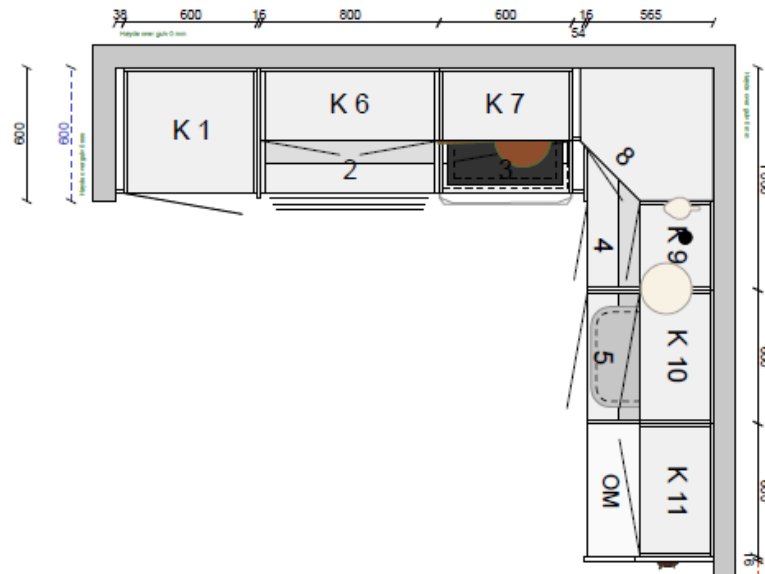

Tilvalg – planløsning standard

FRONT

Parallell, hvit, grepsfri

FRONT

Format, lys grå

Tilvalg – planløsning ekstra

FRONT
Aspekt, hvit

FRONT
Parallell, hvit, grepsfri