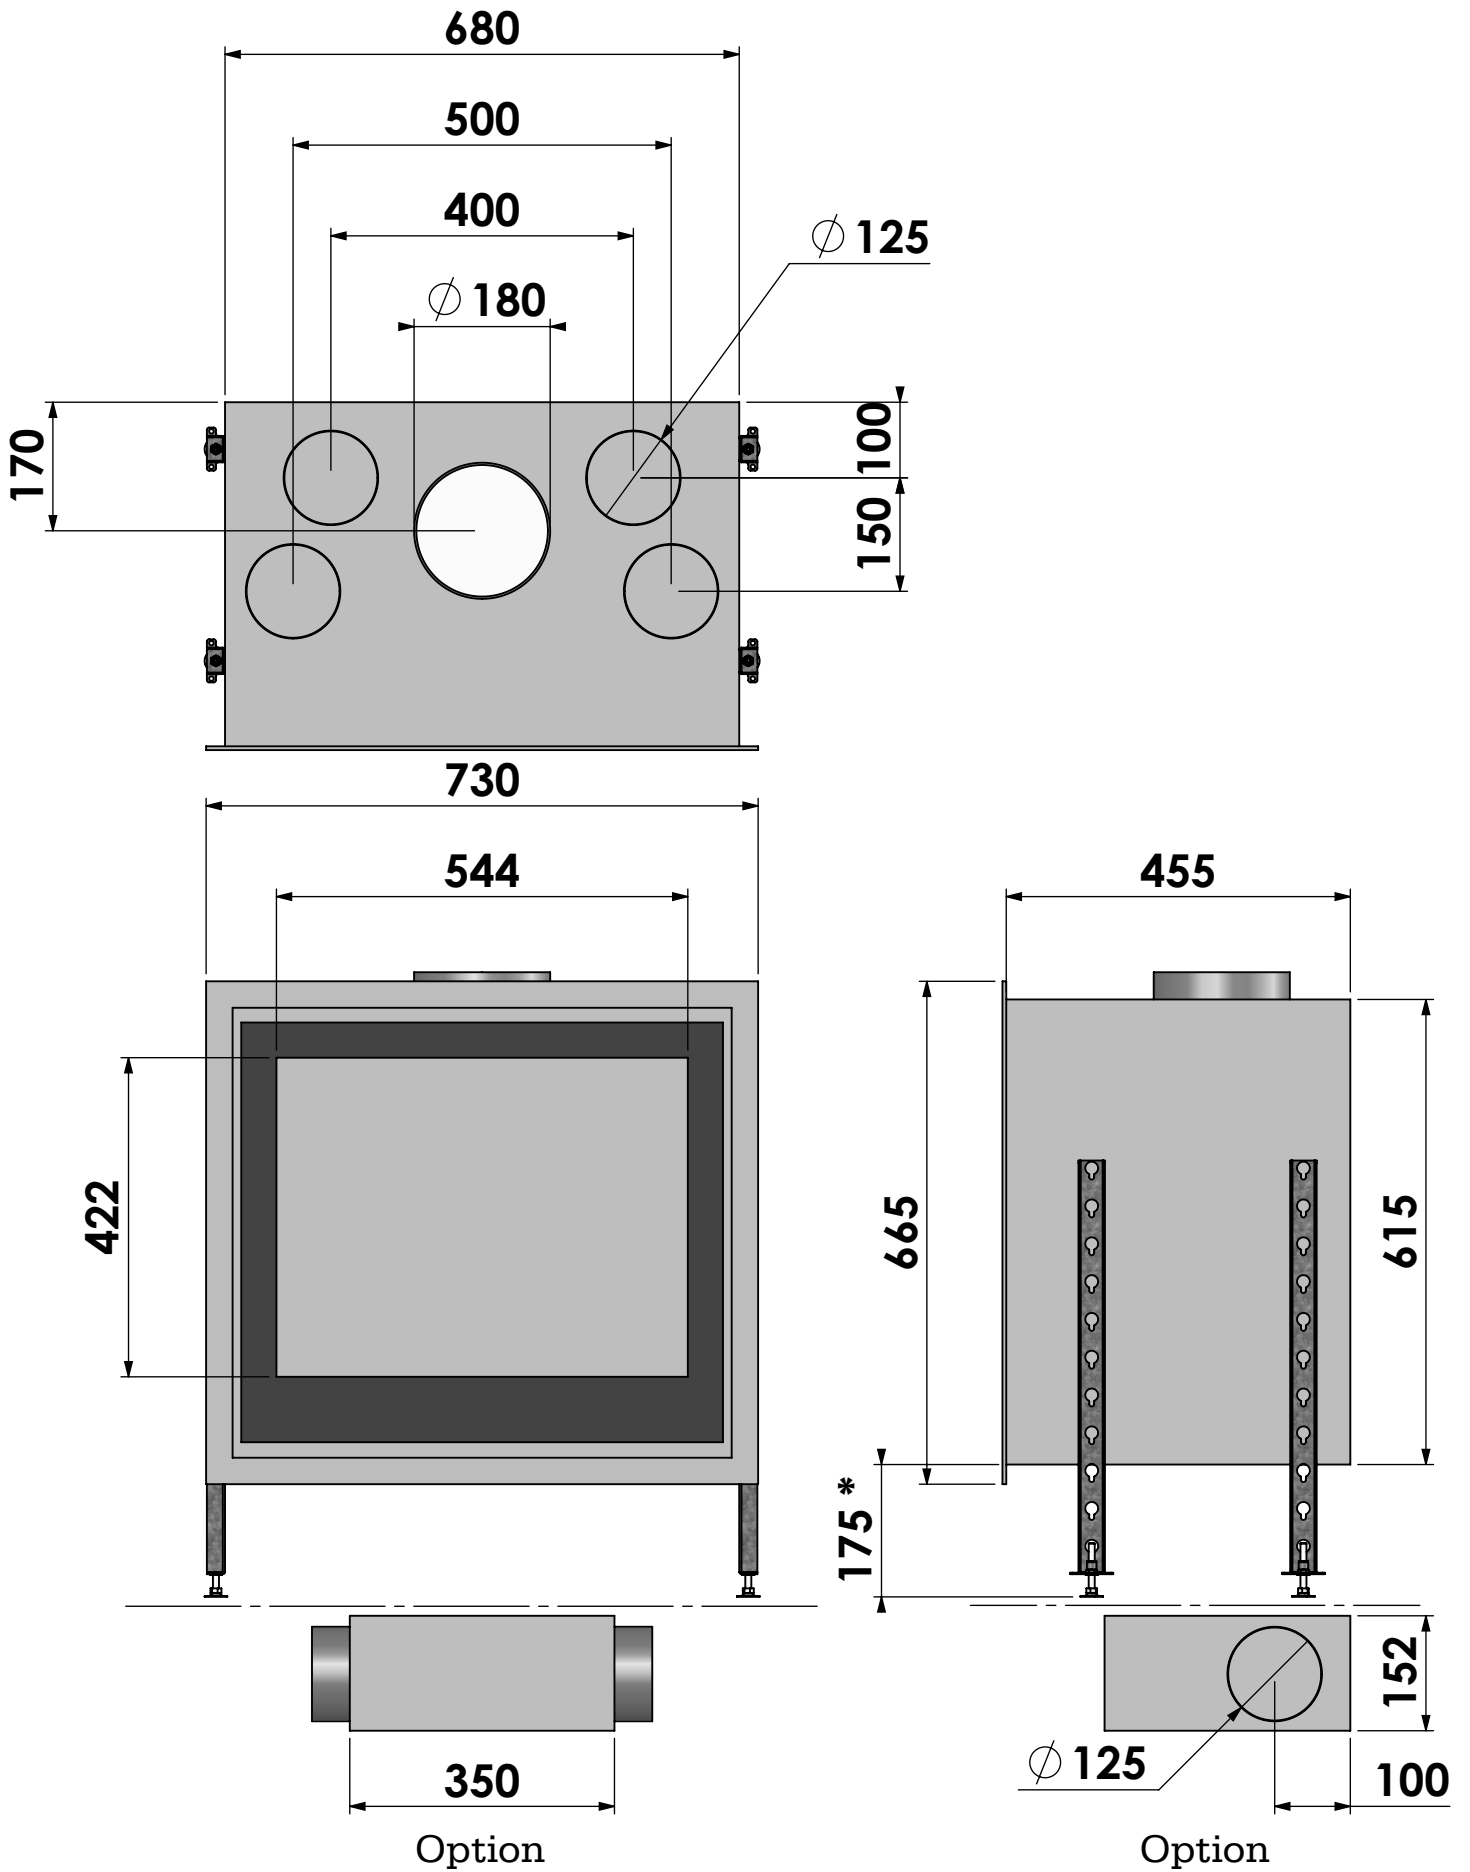

Scale: **1:10**  
Unit: **mm**

Version: **0**

\* = Air supply connection Ø125

**barbas**

Barbas Bellfires B.V.  
Hallenstraat 17  
5531 AB Bladel  
The Netherlands  
www.barbasbellfires.com

Name: **Cuatro-3 70 4-sided frame**

Modifications reserved

Scale: **1:10**  
Unit: **mm**

Version: **0**

\* = Optional extended adjustable legs max. + 350 mm

**barbas**

Barbas Bellfires B.V.  
 Hallenstraat 17  
 5531 AB Bladel  
 The Netherlands  
 www.barbasbellfires.com

Name: **Cuatro-3 70 fan/air-box extended legs**

Modifications reserved

Scale: 1:10  
 Unit: mm

Version: 0