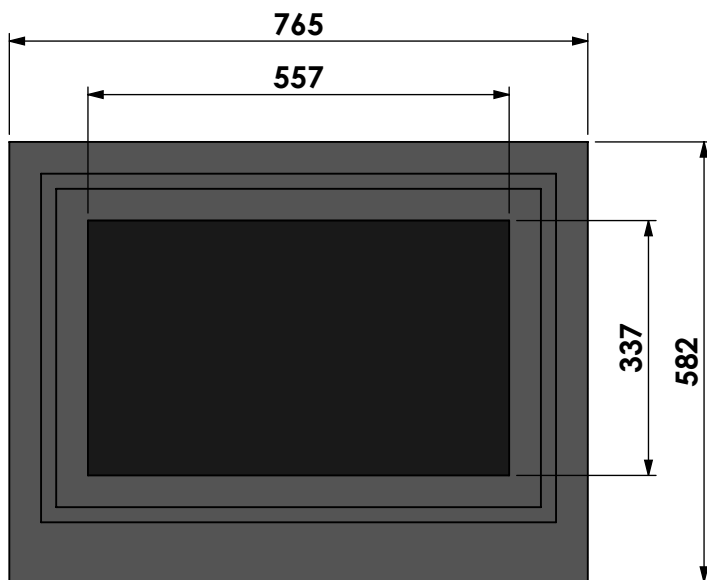

Barbas Bellfires B.V.
 Hallenstraat 17
 5531 AB Bladel
 The Netherlands
www.barbasbellfires.com

Name: **Universal 6-70 built-in frame**

Modifications reserved

Scale: **1:10**
 Unit: **mm**

Version: **0**

barbas