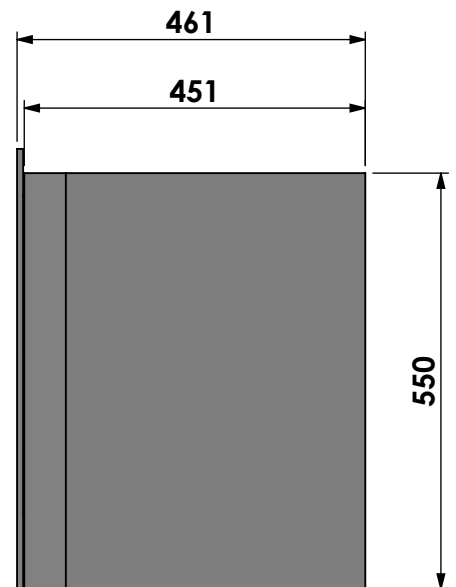

Barbas Bellfires B.V.
 Hallenstraat 17
 5531 AB Bladel
 The Netherlands
www.barbasbellfires.com

Name: **Universal 6-70 built-in frame**

Modifications reserved

Scale: **1:10**
 Unit: **mm**

Version: **0**

barbas