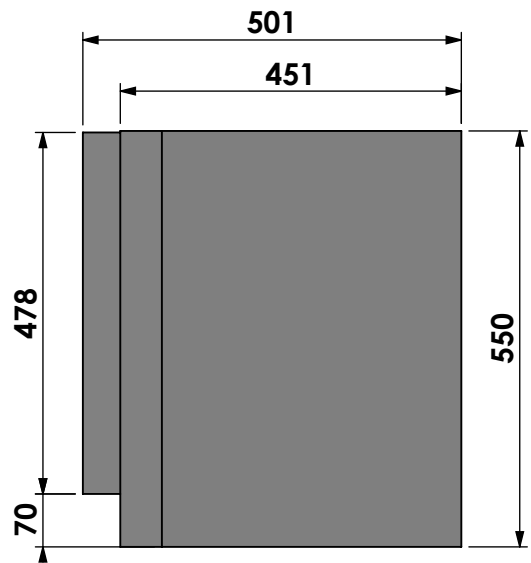

barbas

Barbas Bellfires B.V.
Hallenstraat 17
5531 AB Bladel
The Netherlands
www.barbasbellfires.com

Name: **Universal 6-70 frameless**

Modifications reserved

Scale: **1:10**
Unit: **mm**

Version: **0**

barbas

Barbas Bellfires B.V.
 Hallenstraat 17
 5531 AB Bladel
 The Netherlands
www.barbasbellfires.com

Name: **Universal 6-70 built-in frame**

Modifications reserved

Scale: **1:10**
 Unit: **mm**

Version: **0**

barbas