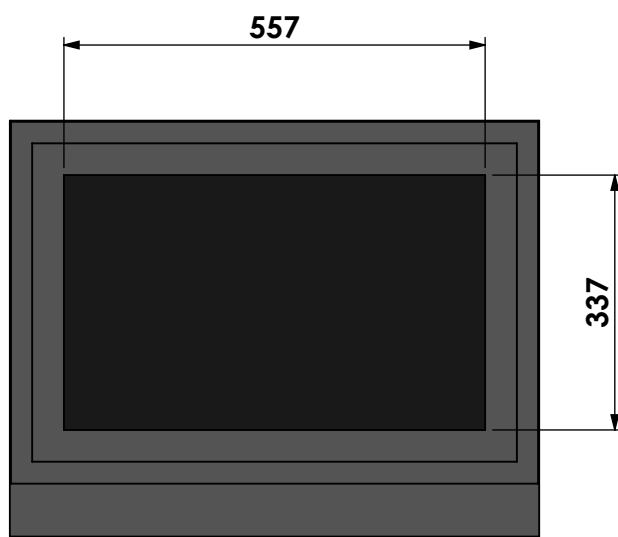

Barbas Bellfires B.V.
Hallenstraat 17
5531 AB Bladel
The Netherlands
www.barbasbellfires.com

Name: **Universal 6-70 classic frame**

Modifications reserved

Scale: **1:10**
Unit: **mm**

Version: **0**

* = optional air inlet