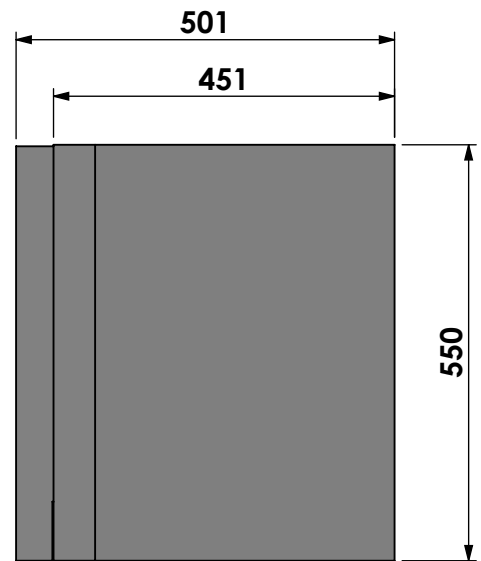

Barbas Bellfires B.V.
Hallenstraat 17
5531 AB Bladel
The Netherlands
www.barbasbellfires.com

Name: **Universal 6-70 classic frame**

Modifications reserved

Scale: **1:10**
Unit: **mm**

Version: **0**

* = optional air inlet