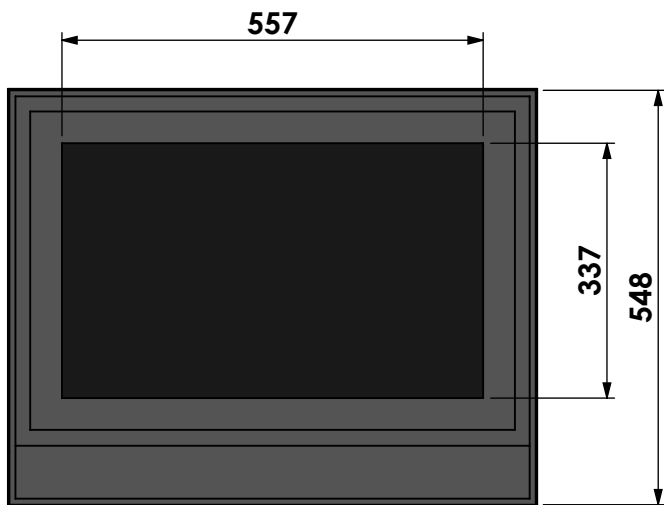

Barbas Bellfires B.V.
Hallenstraat 17
5531 AB Bladel
The Netherlands
www.barbasbellfires.com

Name: **Universal 6-70 classic frame**

Modifications reserved

Scale: **1:10**
Unit: **mm**

Version: **0**

* = optional air inlet