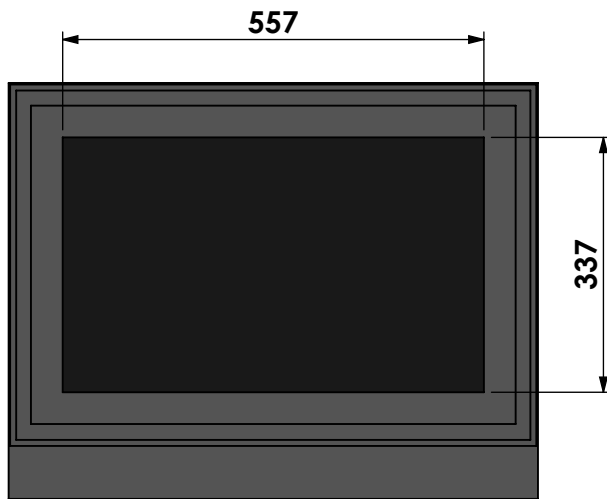

barbas

Barbas Bellfires B.V.
Hallenstraat 17
5531 AB Bladel
The Netherlands
www.barbasbellfires.com

Name: **Universal 6-70 frameless**

Modifications reserved

Scale: **1:10**
Unit: **mm**

Version: **0**

barbas