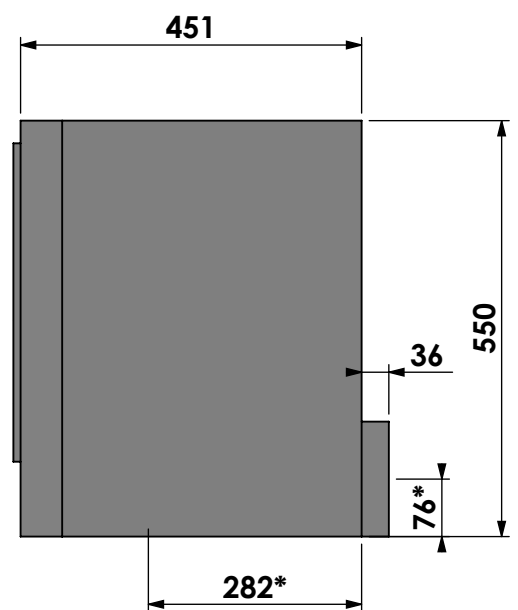

Barbas Bellfires B.V.
Hallenstraat 17
5531 AB Bladel
The Netherlands
www.barbasbellfires.com

Name: **Universal 6-70 classic frame**

Modifications reserved

Scale: **1:10**
Unit: **mm**

Version: **0**

* = optional air inlet