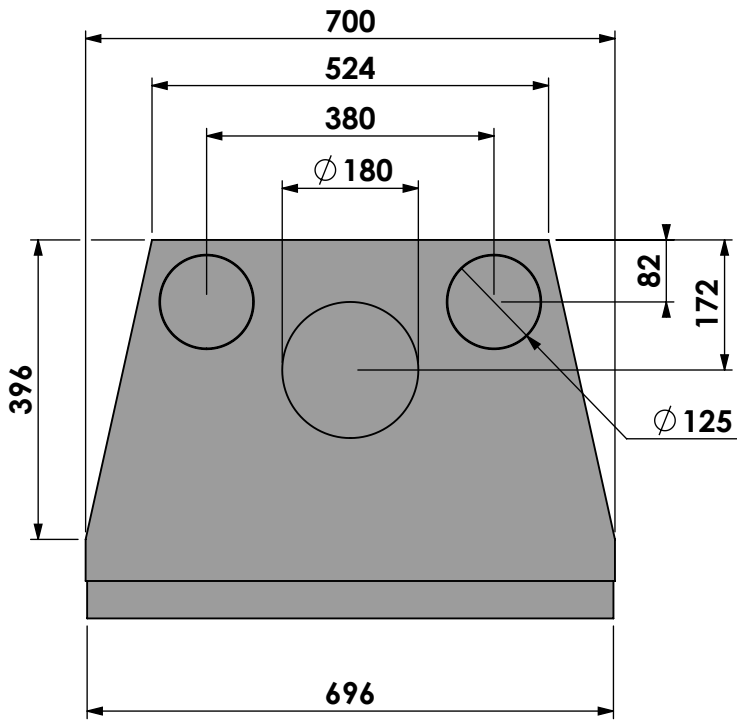

barbas

Barbas Bellfires B.V.
Hallenstraat 17
5531 AB Bladel
The Netherlands
www.barbasbellfires.com

Name: **Universal 6-70 frameless**

Modifications reserved

Scale: **1:10**
Unit: **mm**

Version: **0**

barbas

Barbas Bellfires B.V.
 Hallenstraat 17
 5531 AB Bladel
 The Netherlands
www.barbasbellfires.com

Name: **Universal 6-70 built-in frame**

Modifications reserved

Scale: **1:10**
 Unit: **mm**

Version: **0**

barbas