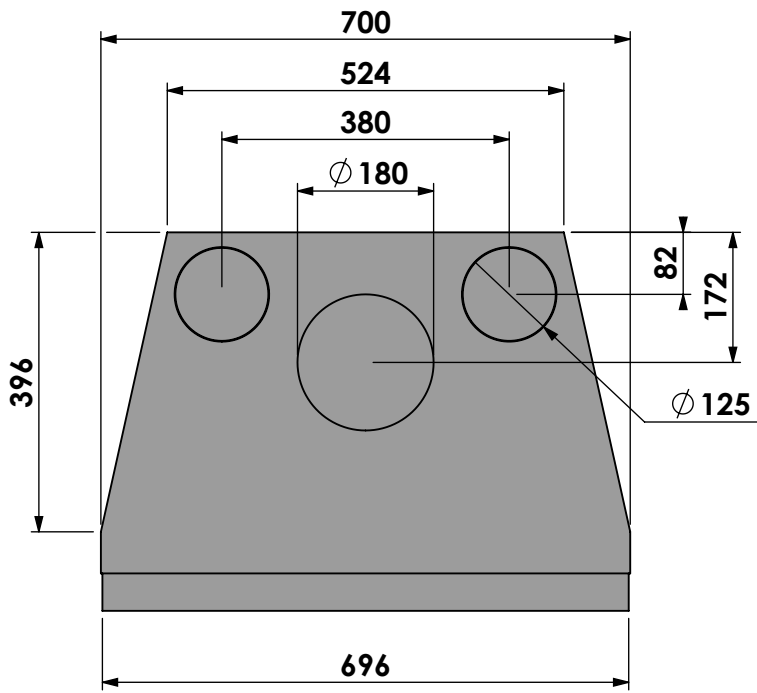

Barbas Bellfires B.V.
Hallenstraat 17
5531 AB Bladel
The Netherlands
www.barbasbellfires.com

Name: **Universal 6-70 classic frame**

Modifications reserved

Scale: **1:10**
Unit: **mm**

Version: **0**

* = optional air inlet