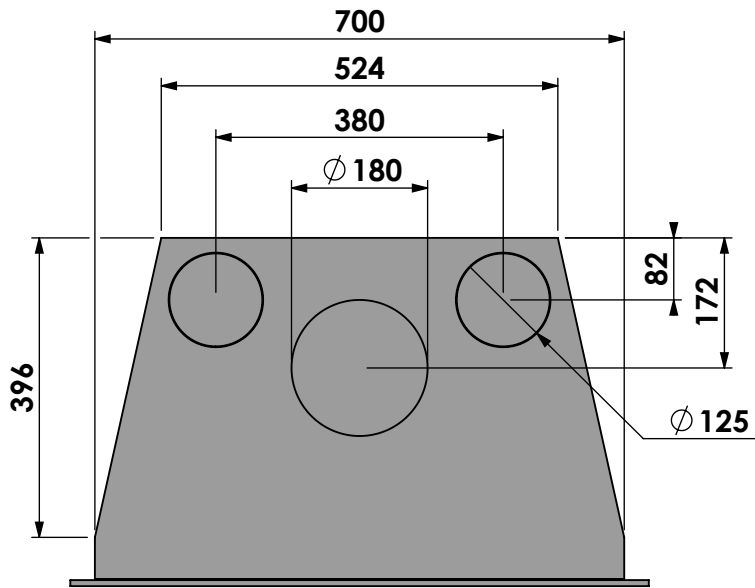

Barbas Bellfires B.V.
 Hallenstraat 17
 5531 AB Bladel
 The Netherlands
www.barbasbellfires.com

Name: **Universal 6-70 built-in frame**

Modifications reserved

Scale: **1:10**
 Unit: **mm**

Version: **0**

barbas