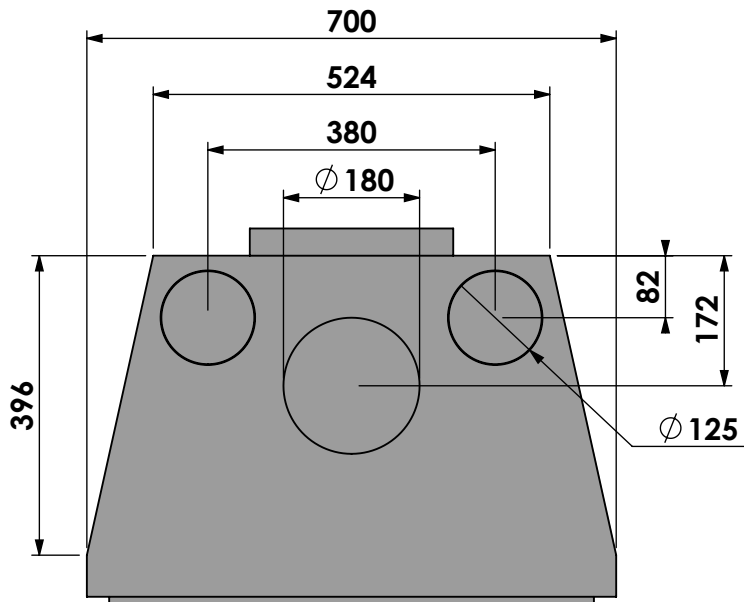

Barbas Bellfires B.V.
Hallenstraat 17
5531 AB Bladel
The Netherlands
www.barbasbellfires.com

Name: **Universal 6-70 classic frame**

Modifications reserved

Scale: **1:10**
Unit: **mm**

Version: **0**

* = optional air inlet