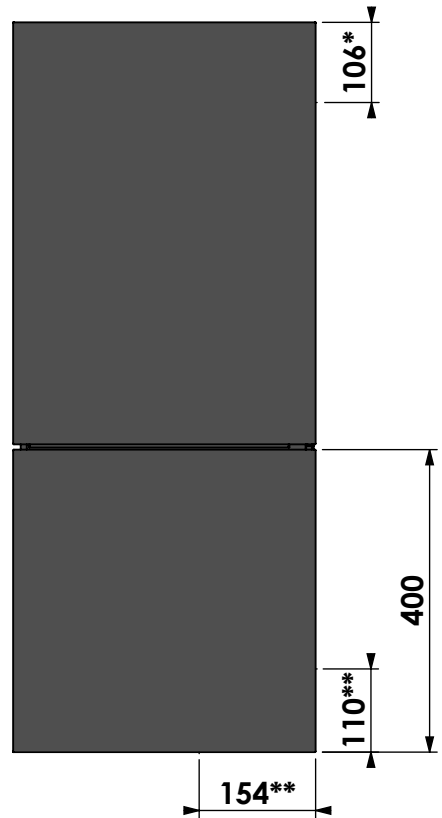

\* = optional flue gas outlet  $\varnothing$ 130 mm  
 \*\* = optional air inlet  $\varnothing$ 80 mm

**barbas**

Barbas Bellfires B.V.  
 Hallenstraat 17  
 5531 AB Bladel  
 The Netherlands  
 www.barbasbellfires.com

Name: **BOX 40**

Modifications reserved

Scale: **1:10**  
 Unit: **mm**

Version: **0**

met houtopslagmodule  
with log store  
avec socle bûcher  
mit Holzfach

\* = optional flue gas outlet  $\varnothing$ 130 mm  
\*\* = optional air inlet  $\varnothing$ 80 mm