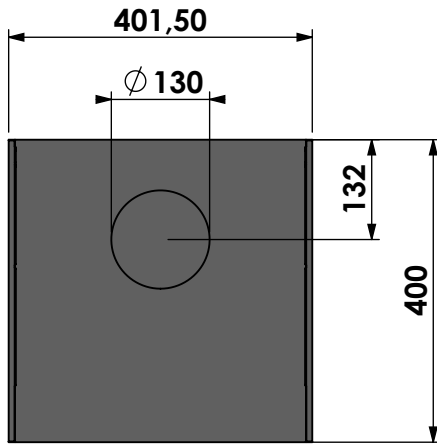

\* = optional flue gas outlet  $\varnothing$ 130 mm  
 \*\* = optional air inlet  $\varnothing$ 80 mm

**barbas**

Barbas Bellfires B.V.  
 Hallenstraat 17  
 5531 AB Bladel  
 The Netherlands  
 www.barbasbellfires.com

Name: **BOX 40**

Modifications reserved

Scale: **1:10**  
 Unit: **mm**

Version: **0**

met houtopslagmodule  
with log store  
avec socle bûcher  
mit Holzfach

\* = optional flue gas outlet  $\varnothing$ 130 mm  
\*\* = optional air inlet  $\varnothing$ 80 mm