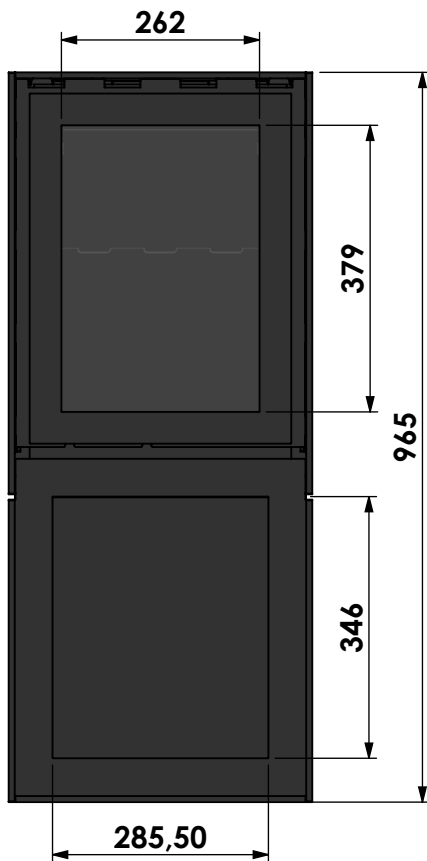

\* = optional flue gas outlet  $\varnothing$ 130 mm  
 \*\* = optional air inlet  $\varnothing$ 80 mm

**barbas**

Barbas Bellfires B.V.  
 Hallenstraat 17  
 5531 AB Bladel  
 The Netherlands  
 www.barbasbellfires.com

Name: **BOX 40**

Modifications reserved

Scale: **1:10**  
 Unit: **mm**

Version: **0**

met houtopslagmodule  
with log store  
avec socle bûcher  
mit Holzfach

\* = optional flue gas outlet  $\varnothing$ 130 mm  
\*\* = optional air inlet  $\varnothing$ 80 mm