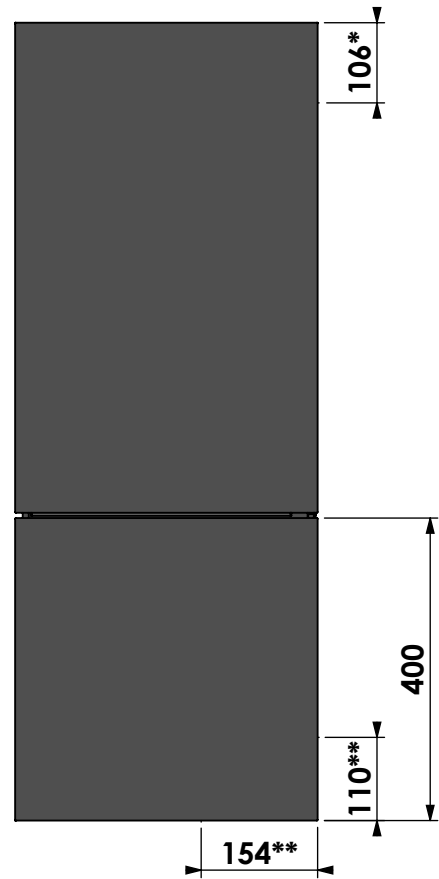

* = optional flue gas outlet $\varnothing 130$ mm
 ** = optional air inlet $\varnothing 80$ mm

barbas

Barbas Bellfires B.V.
 Hallenstraat 17
 5531 AB Bladel
 The Netherlands
 www.barbasbellfires.com

Name: **BOX 55**

Modifications reserved

Scale: **1:10**
 Unit: **mm**

Version: **0**

met houtopslagmodule
 with log store
 avec socle bûcher
 mit Holzfach

* = optional flue gas outlet \varnothing 130 mm
 ** = optional air inlet \varnothing 80 mm