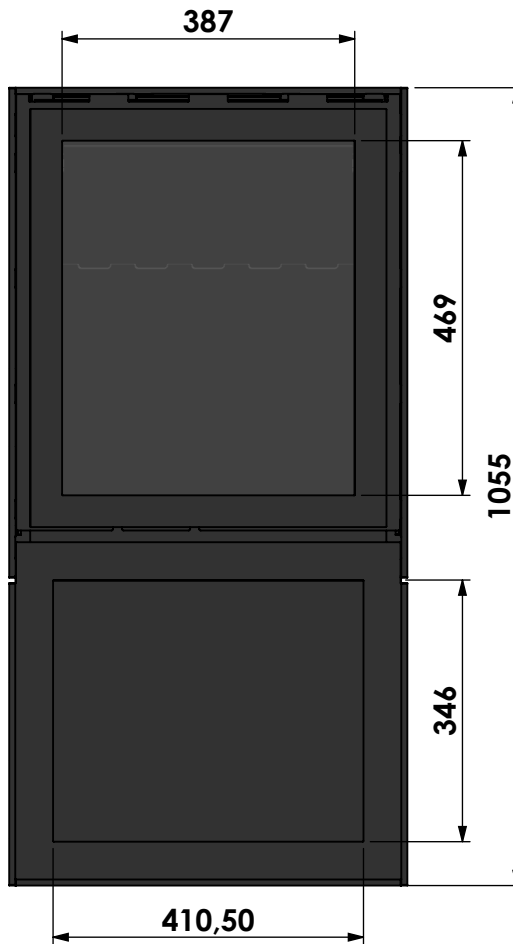

* = optional flue gas outlet $\varnothing 130$ mm
 ** = optional air inlet $\varnothing 80$ mm

barbas

Barbas Bellfires B.V.
 Hallenstraat 17
 5531 AB Bladel
 The Netherlands
 www.barbasbellfires.com

Name: **BOX 55**

Modifications reserved

Scale: **1:10**
 Unit: **mm**

Version: **0**

met houtopslagmodule
 with log store
 avec socle bûcher
 mit Holzfach

* = optional flue gas outlet \varnothing 130 mm
 ** = optional air inlet \varnothing 80 mm