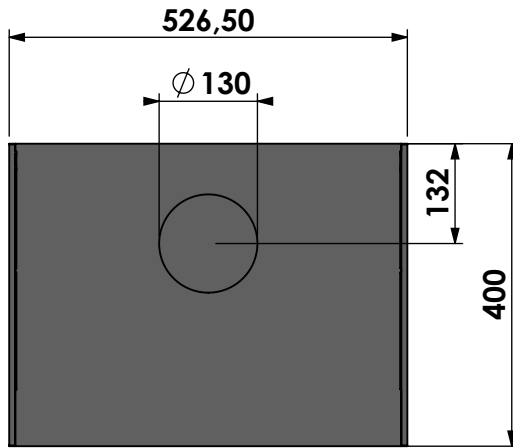

* = optional flue gas outlet $\varnothing 130$ mm
 ** = optional air inlet $\varnothing 80$ mm

barbas

Barbas Bellfires B.V.
 Hallenstraat 17
 5531 AB Bladel
 The Netherlands
 www.barbasbellfires.com

Name: **BOX 55**

Modifications reserved

Scale: **1:10**
 Unit: **mm**

Version: **0**

met houtopslagmodule
 with log store
 avec socle bûcher
 mit Holzfach

* = optional flue gas outlet \varnothing 130 mm
 ** = optional air inlet \varnothing 80 mm