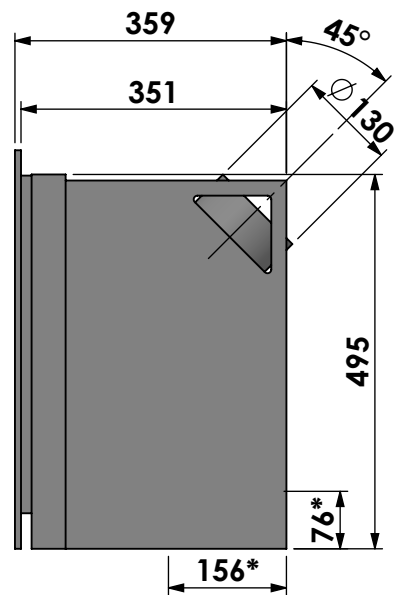

*= optional air inlet $\varnothing$ 80 mm

barbas

Barbas Bellfires B.V.
Hallenstraat 17
5531 AB Bladel
The Netherlands
www.barbasbellfires.com

Name: **Unilux-6 52 45' classic frame**

Modifications reserved

Scale: **1:10**
Unit: **mm**

Version: **0**