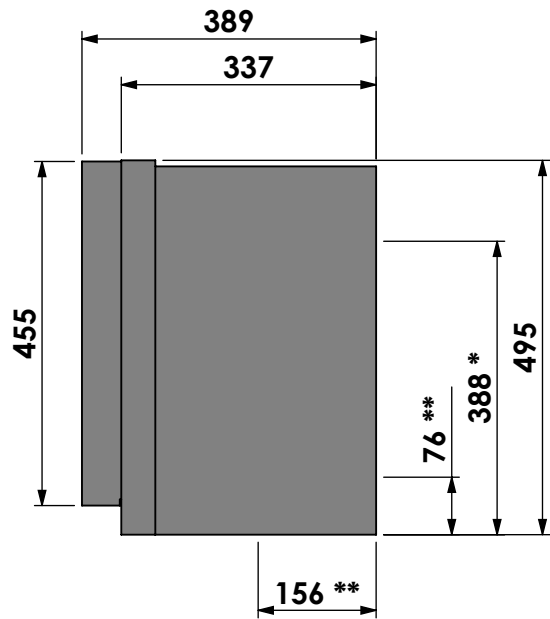

\* = optional flue gas outlet  $\varnothing$ 130 mm  
 \*\* = optional air inlet  $\varnothing$ 80 mm

**barbas**

Barbas Bellfires B.V.  
 Hallenstraat 17  
 5531 AB Bladel  
 The Netherlands  
 www.barbasbellfires.com

Name: **Unilux-6 52 frameless**

Modifications reserved

Scale: **1:10**  
 Unit: **mm**

Version: **0**

\* = optional flue gas outlet  $\varnothing$ 130 mm  
 \*\* = optional air inlet  $\varnothing$ 80 mm

**barbas**

Scale: **1:10**  
Unit: **mm**

Version: **0**