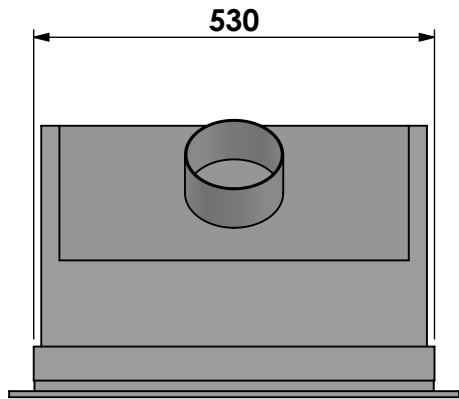

*= optional air inlet $\varnothing$ 80 mm

barbas

Barbas Bellfires B.V.
Hallenstraat 17
5531 AB Bladel
The Netherlands
www.barbasbellfires.com

Name: **Unilux-6 52 45' classic frame**

Modifications reserved

Scale: **1:10**
Unit: **mm**

Version: **0**