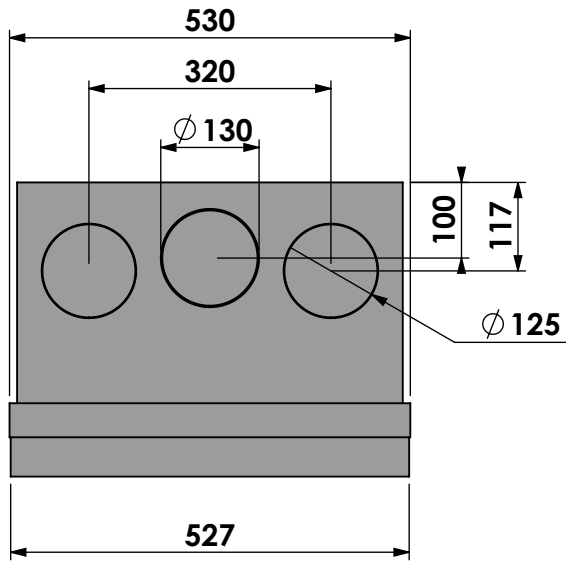

\* = optional flue gas outlet  $\varnothing$ 130 mm  
 \*\* = optional air inlet  $\varnothing$ 80 mm

**barbas**

Barbas Bellfires B.V.  
 Hallenstraat 17  
 5531 AB Bladel  
 The Netherlands  
 www.barbasbellfires.com

Name: **Unilux-6 52 frameless**

Modifications reserved

Scale: **1:10**  
 Unit: **mm**

Version: **0**

\* = optional flue gas outlet  $\varnothing$ 130 mm  
 \*\* = optional air inlet  $\varnothing$ 80 mm

**barbas**

Scale: **1:10**  
Unit: **mm**

Version: **0**