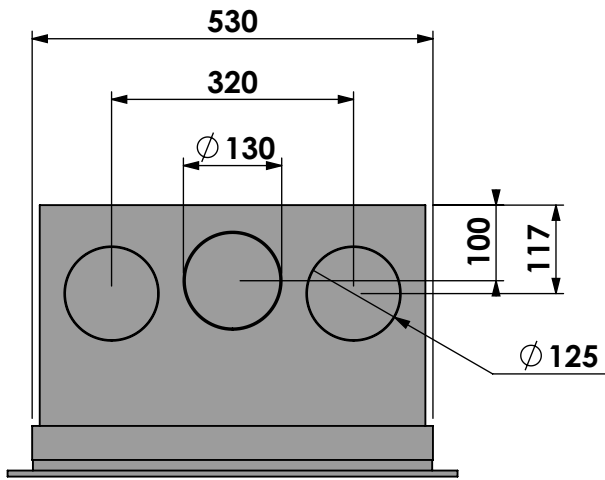

\* = optional flue gas outlet  $\varnothing$ 130 mm  
 \*\* = optional air inlet  $\varnothing$ 80 mm

**barbas**

Barbas Bellfires B.V.  
 Hallenstraat 17  
 5531 AB Bladel  
 The Netherlands  
 www.barbasbellfires.com

Name: **Unilux-6 52 insert frame**

Modifications reserved

Scale: 1:10  
 Unit: mm

Version: 0

\* = optional flue gas outlet  $\varnothing$ 130 mm  
 \*\* = optional air inlet  $\varnothing$ 80 mm

**barbas**

Scale: **1:10**  
Unit: **mm**

Version: **0**