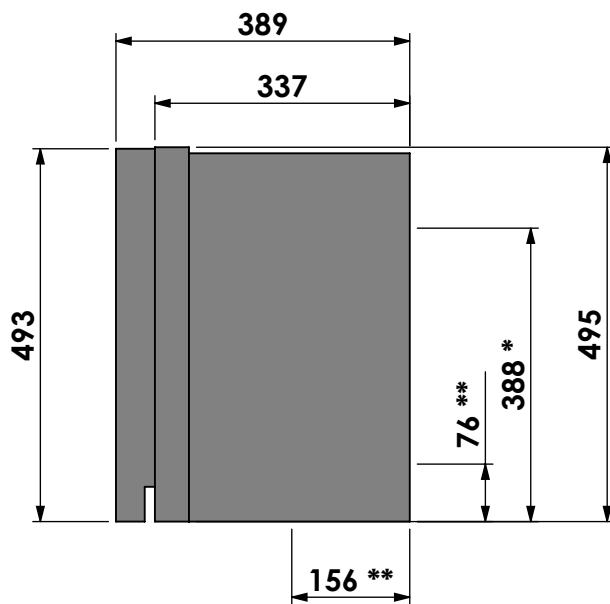

* = optional flue gas outlet $\varnothing$ 130 mm
** = optional air inlet $\varnothing$ 80 mm

barbas

Barbas Bellfires B.V.
Hallenstraat 17
5531 AB Bladel
The Netherlands
www.barbasbellfires.com

Name: **Unilux-6 52 insert frame**

Modifications reserved

Scale: 1:10
Unit: mm

Version: 0