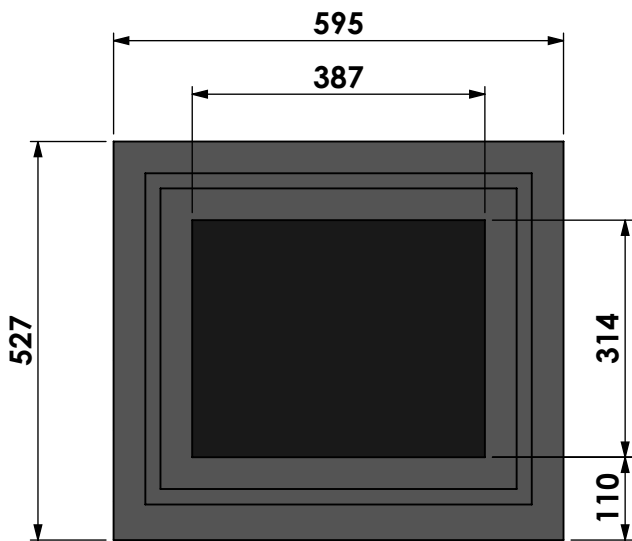

* = optional flue gas outlet $\varnothing$ 130 mm
** = optional air inlet $\varnothing$ 80 mm

barbas

Barbas Bellfires B.V.
Hallenstraat 17
5531 AB Bladel
The Netherlands
www.barbasbellfires.com

Name: **Unilux-6 52 classic frame**

Modifications reserved

Scale: **1:10**
Unit: **mm**

Version: **0**