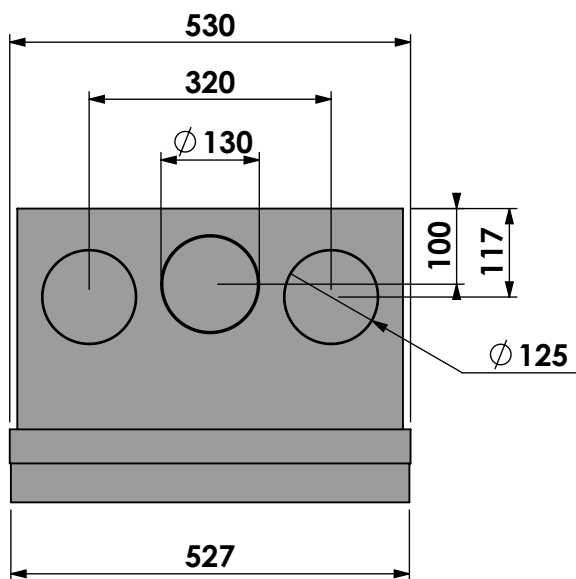

* = optional flue gas outlet $\varnothing$ 130 mm
** = optional air inlet $\varnothing$ 80 mm

barbas

Barbas Bellfires B.V.
Hallenstraat 17
5531 AB Bladel
The Netherlands
www.barbasbellfires.com

Name: **Unilux-6 52 insert frame**

Modifications reserved

Scale: 1:10
Unit: mm

Version: 0