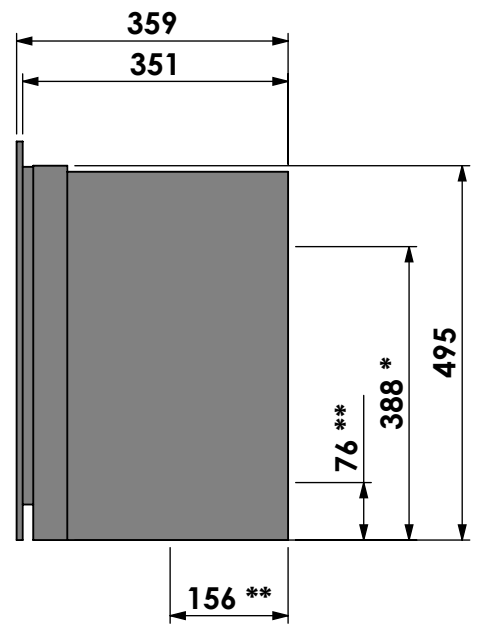

\* = optional flue gas outlet  $\varnothing$ 130 mm  
 \*\* = optional air inlet  $\varnothing$ 80 mm

**barbas**

Barbas Bellfires B.V.  
 Hallenstraat 17  
 5531 AB Bladel  
 The Netherlands  
 www.barbasbellfires.com

Name: **Unilux-6 52 insert frame**

Modifications reserved

Scale: 1:10  
 Unit: mm

Version: 0

\* = optional flue gas outlet  $\varnothing$ 130 mm  
 \*\* = optional air inlet  $\varnothing$ 80 mm

**barbas**

Scale: **1:10**  
Unit: **mm**

Version: **0**