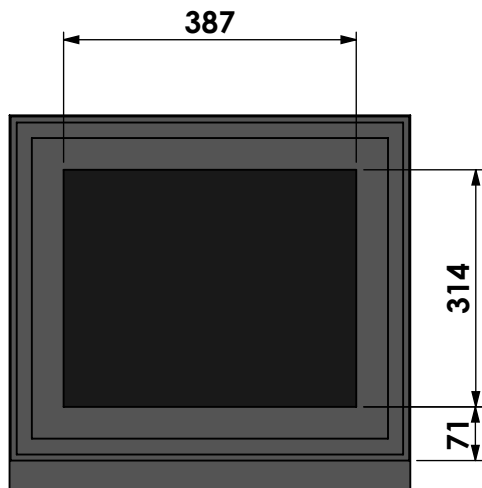

\* = optional flue gas outlet  $\varnothing$ 130 mm  
 \*\* = optional air inlet  $\varnothing$ 80 mm

**barbas**

Barbas Bellfires B.V.  
 Hallenstraat 17  
 5531 AB Bladel  
 The Netherlands  
 www.barbasbellfires.com

Name: **Unilux-6 52 frameless**

Modifications reserved

Scale: **1:10**  
 Unit: **mm**

Version: **0**

\* = optional flue gas outlet  $\varnothing$ 130 mm  
 \*\* = optional air inlet  $\varnothing$ 80 mm

**barbas**

Scale: **1:10**  
Unit: **mm**

Version: **0**