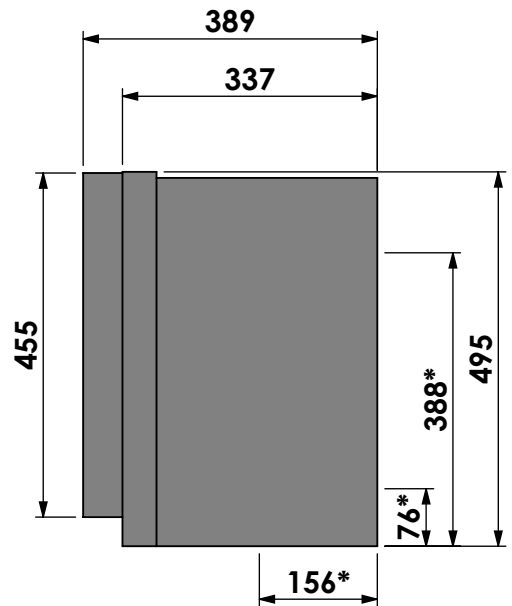

* = optional flue gas outlet ϕ 150 mm
** = optional air inlet ϕ 125 mm

barbas

Barbas Bellfires B.V.
Hallenstraat 17
5531 AB Bladel
The Netherlands
www.barbasbellfires.com

Name: **Unilux-6 75 built-in frame**

Modifications reserved

Scale: 1:10
Unit: mm

Version: 0