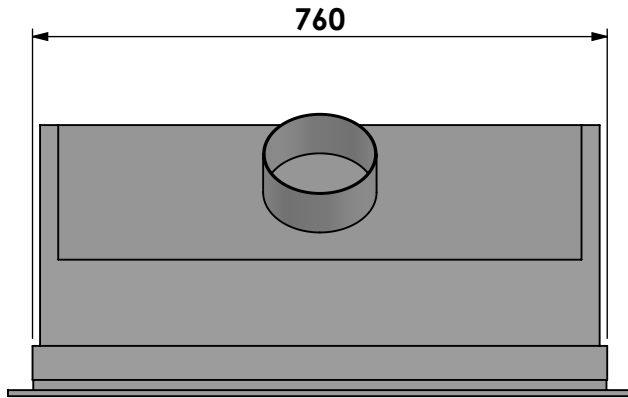

* = optional air inlet $\varnothing$ 125 mm

barbas

Barbas Bellfires B.V.
Hallenstraat 17
5531 AB Bladel
The Netherlands
www.barbasbellfires.com

Name: **Unilux-6 75 45' classic frame**

Modifications reserved

Scale: **1:10**
Unit: **mm**

Version: **0**