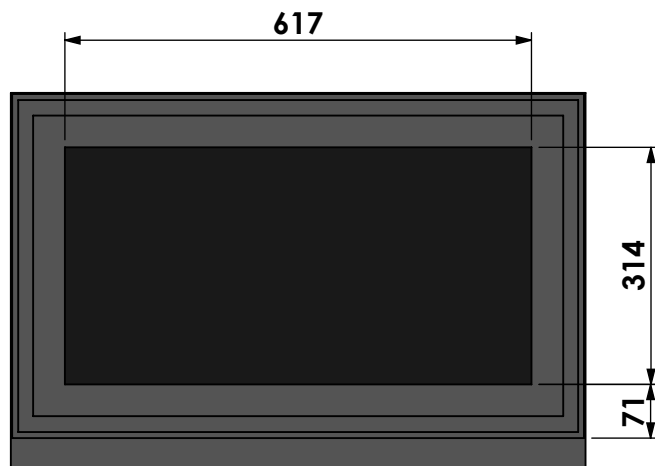

* = optional flue gas outlet ϕ 150 mm
** = optional air inlet ϕ 125 mm

barbas

Barbas Bellfires B.V.
Hallenstraat 17
5531 AB Bladel
The Netherlands
www.barbasbellfires.com

Name: **Unilux-6 75 built-in frame**

Modifications reserved

Scale: 1:10
Unit: mm

Version: 0