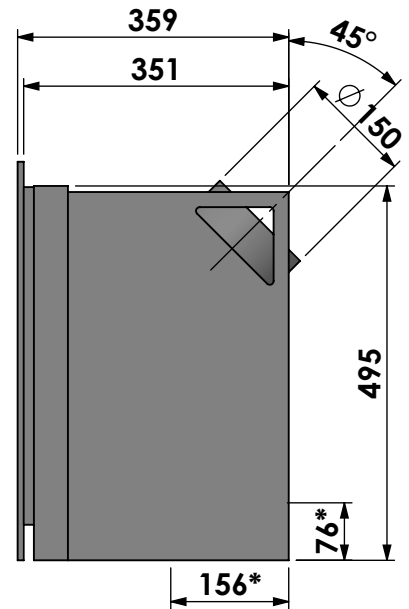

\* = optional flue gas outlet  $\varnothing 150$  mm  
 \*\* = optional air inlet  $\varnothing 125$  mm

**barbas**

Barbas Bellfires B.V.  
 Hallenstraat 17  
 5531 AB Bladel  
 The Netherlands  
 www.barbasbellfires.com

Name: **Unilux-6 75 classic frame**

Modifications reserved

Scale: **1:10**  
 Unit: **mm**

Version: **0**

\* = optional air inlet  $\varnothing$ 125 mm

**barbas**

Barbas Bellfires B.V.  
Hallenstraat 17  
5531 AB Bladel  
The Netherlands  
www.barbasbellfires.com

Name: **Unilux-6 75 45' classic frame**

Modifications reserved

Scale: **1:10**  
Unit: **mm**

Version: **0**