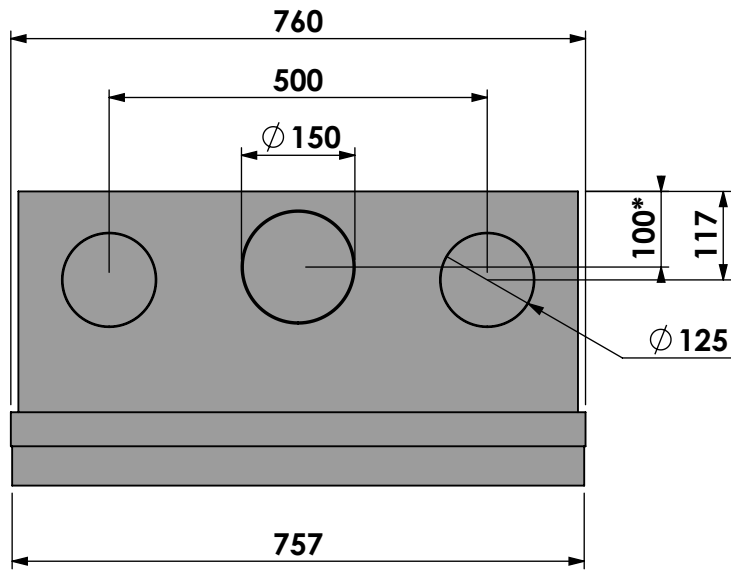

\* = optional flue gas outlet  $\varnothing$ 150 mm  
 \*\* = optional air inlet  $\varnothing$ 125 mm

**barbas**

Barbas Bellfires B.V.  
 Hallenstraat 17  
 5531 AB Bladel  
 The Netherlands  
 www.barbasbellfires.com

Name: **Unilux-6 75 frameless**

Modifications reserved

Scale: **1:10**  
 Unit: **mm**

Version: **0**

\* = optional flue gas outlet  $\phi$ 150 mm  
 \*\* = optional air inlet  $\phi$ 125 mm

**barbas**

Barbas Bellfires B.V.  
 Hallenstraat 17  
 5531 AB Bladel  
 The Netherlands  
 www.barbasbellfires.com

Name: **Unilux-6 75 built-in frame**

Modifications reserved

Scale: 1:10  
 Unit: mm

Version: 0

\* = optional flue gas outlet  $\varnothing 150$  mm  
 \*\* = optional air inlet  $\varnothing 125$  mm

**barbas**

Name: **Unilux-6 75 45' classic frame**

Modifications reserved

Scale: **1:10**  
Unit: **mm**

Version: **0**