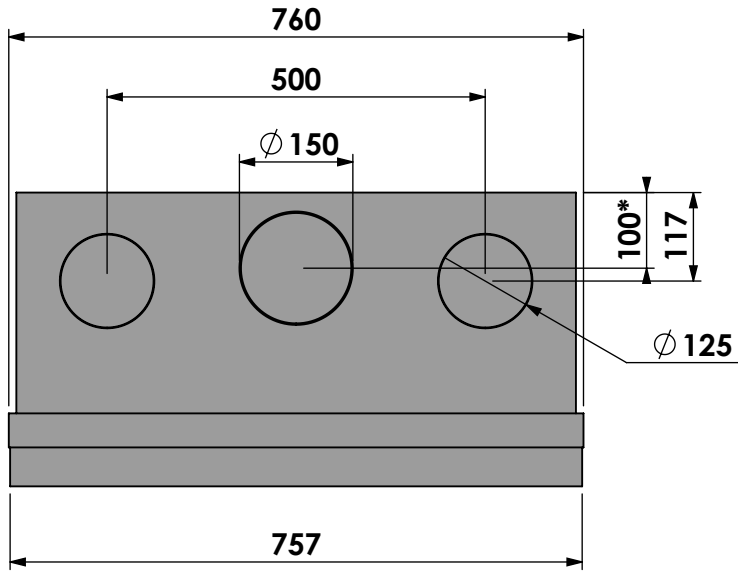

Name: **Unilux-6 75 frameless**

Modifications reserved

Scale: **1:10**  
 Unit: **mm**

Version: **0**

\* = optional flue gas outlet  $\phi$ 150 mm  
 \*\* = optional air inlet  $\phi$ 125 mm

**barbas**

Barbas Bellfires B.V.  
 Hallenstraat 17  
 5531 AB Bladel  
 The Netherlands  
 www.barbasbellfires.com

Name: **Unilux-6 75 built-in frame**

Modifications reserved

Scale: 1:10  
 Unit: mm

Version: 0

\* = optional flue gas outlet  $\varnothing 150$  mm  
 \*\* = optional air inlet  $\varnothing 125$  mm

**barbas**

Name: **Unilux-6 75 45' classic frame**

Modifications reserved

Scale: **1:10**  
Unit: **mm**

Version: **0**