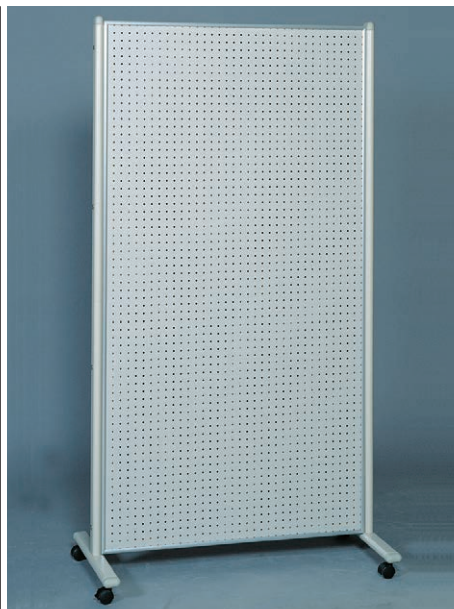

高さ調節式展示板

展示・発表

展示板

掲示用品

照明
ブラックライト

額縁

作品ホルダー
額吊具

展示板 縦横兼用・高さ3段階調節式 ワンタッチ固定金具付

- 01-6814 Y-W1型 片面有孔 ..... 92,642円(84,220円)
- 01-6815 Y-W2型 両面有孔 ..... 95,810円(87,100円)

上記いずれも、
●総サイズ:最低総丈(横使用時):1,386mm/3段階調節時:H1,715・H1,865・H2,015mm
●総サイズ:最低総丈(縦使用時):1,836mm/3段階調節時:H2,160・H2,310・H2,460mm
●パネルサイズ:高さ1,800×幅1,350×厚さ30mm
●パネル表面材:ラワンベニヤ製
●支柱・台脚(差込み式):鉄製(長さ1,200mm・150mm間隔3段階調節孔) キャスター付
●付属品:フック10個
パネルの長辺、短辺どちらにも台脚支柱が差込める縦横兼用の展示板です。またパネルの高低の調節も15cm間隔3段階で固定できますので、展示場の空間に合わせた設置が可能です。
<有孔25mm間隔>

展示板 高さ3段階調節式 ワンタッチ固定金具付

- 01-6811 Y-M1型 片面有孔 ..... 70,202円(63,820円)
- 01-6812 Y-M2型 両面有孔 ..... 70,290円(63,900円)

上記いずれも、
●総サイズ:最低総丈:1,866mm/3段階調節時:H2,170・H2,320・H2,470mm
●パネルサイズ:高さ1,800×幅900×厚さ30mm
●パネル表面材:ラワンベニヤ製
●支柱・台脚(差込み式):鉄製(長さ1,200mm・150mm間隔3段階調節孔) キャスター付
●付属品:フック10個
Y-S1型、Y-S2型の改良型です。脚部支柱が展示板内に差込み式となり、展示面が有効に使用できます。
<有孔25mm間隔>

展示板

- 01-6807 Y-S1型 片面有孔 ..... 50,864円(46,240円)
- 01-6808 Y-S2型 両面有孔 ..... 50,952円(46,320円)
- 01-6809 Y-S3型 両面無孔 ..... 48,796円(44,360円)

上記いずれも、
●総サイズ:総丈2,145mm
●パネルサイズ:
高さ1,800×幅900×厚さ27mm
●パネル表面材:ラワンベニヤ製
●支柱(台脚):鉄製 キャスター付
●付属品:フック10個(※有孔タイプのみ)
<有孔25mm間隔>

展示板 (連結不可)

01-6817 Y型展示板連結用I字型金具

..... 660円(600円)

サイズ:溝幅30×100mm
Y-S1、Y-S2、Y-S3、Y-M1、Y-M2、Y-W1、Y-W2型共通
展示板の天頂に取り付けて横に並べた展示板どうしを連結固定させる金具です。

展示パネル FP-D36YB型

両面有孔 01-7071 ..... 74,800円(68,000円)

●総サイズ:総丈1,800×幅982×奥行535mm
●パネルサイズ:高さ1,700×幅900mm
●質量:16kg
●パネル表面材:両面ポリ合板有孔ボード
●パネル枠(エッジ):アルミ製
●支柱・台脚:スチール製 キャスター付(組立式・六角レンチ付属)
単体で簡単に設置できる展示板です。連結式ではありません。
<有孔30mm間隔>