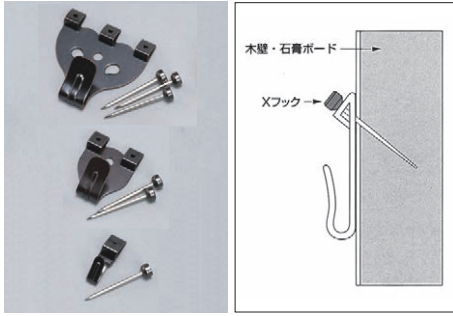

展示・発表

展示板

掲示用品

照明

ブラックライト

額縁

作品ホルダー

額吊具

壁面に取り付けるフック

額吊り用フック 茶色

- 01-6491 大 三つ針 220円 (200円)
  サイズ: 42×41mm 材質: 鉄製
- 01-6492 中 二つ針 110円 (100円)
  サイズ: 32×20mm 材質: 鉄製
- 01-6493 小 一つ針 71円 (65円)
  サイズ: 23×13mm 材質: 鉄製

コンクリート壁用額吊り飾鉄

- 01-6496 20mm φ 安全耐荷重20kg 1,199円 (1,090円)
- 01-6497 15mm φ 安全耐荷重10kg 693円 (630円)