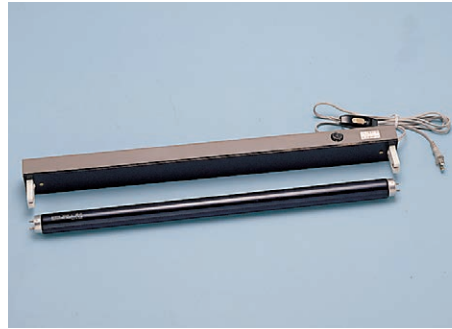

ブラックライト 床置きタイプ