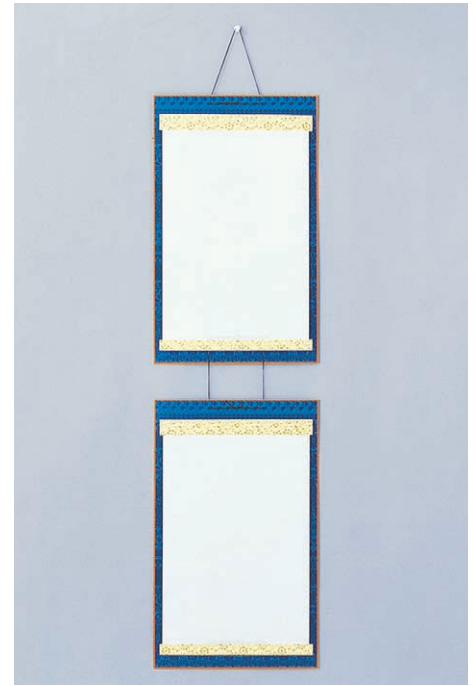

照明  
ブラケット

額縁

作品ホルダー  
額吊具

書道作品ハンガー

連結した使用例

プロボタンでの連結例

連結した使用例

**BSS**だけ

**BSS書道作品ホルダー neo (黒)** プラボタン連結式  
**01-4684** 半紙判1枚…………… **385円**(350円)  
 ポリプロピレン製  
 表面(作品カバー面):透明、裏面:黒  
 サイズ:270×410mm(有効内寸約260×370mm)  
 作品台紙(使用説明書兼用):255×364mm  
 裏面に名前ホルダー付属(名前記入用厚紙付)、吊下げ用アジャスタ(穴1個)機能付  
 プラスチック製のボタンをカチッと止めることで簡単に作品を連結して展示することができます。もちろん、吊下げ用アジャスタを使用して1作品毎の展示も可能です。作品は左端から差し込みます。裏面に付属している名前ホルダーは「貼って剥がせるタイプ」なので、場所を変えることもできます。作品台紙は薄紙の半紙を差込む際の当て紙に使用することができます。