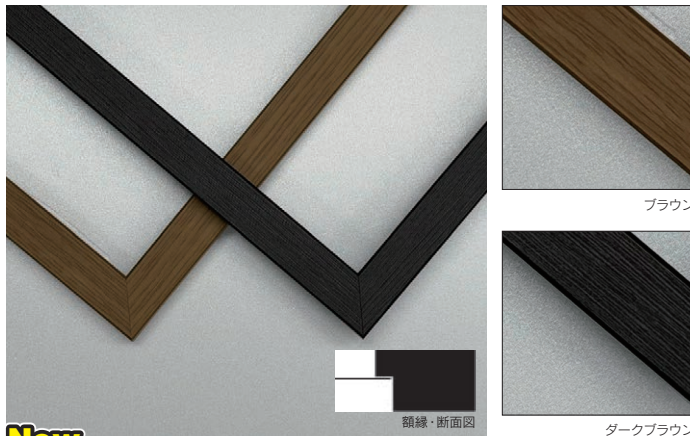

上記いずれも、サイズは裏板サイズ  
 アルミ製 シルバー色、裏板両面ホワイト段ボール台紙、吊りひも付  
 楽パネと同じように、フレームをひねるだけで開き、前から作品の出し入れができます。楽パネに比べて、フレーム幅が1mm細く（8mm）、フレーム厚が5mm薄く（20mm）スリムなっています。

展示・発表

展示板

掲示用品

照明  
ブラケット

額縁

作品ホルダー  
額吊具

水彩・デッサン用額縁