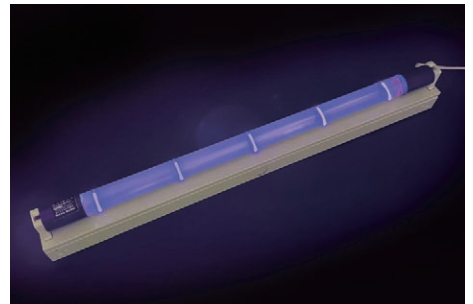

標準のツメ位置

左右にそれぞれ5目盛りあり、1目盛で18度回転します

ブラックライト 簡易スタンド付 10W

50-5120 50Hz ..... 13,200円(12,000円)
50-5119 60Hz ..... 13,200円(12,000円)

本体サイズ: 幅360×奥行50×高さ72mm
スタンド使用時の高さ: ライト上向き時150mm ライト下向き時120mm
電源: 100V コード: 約1.8m中間スイッチ付
ブラックライト: 10W 1本付
ブラックライト照明としてだけでなく、UV樹脂を硬化させる作業にも使えるように、簡便なスタンドが付いています。スタンドは、例えば浅く水を張った中にライトを置きたい時や床面にランダムに置いてライトアップしたい時などにも便利に利用できます。

LEDブラックライト 20W相当(50/60Hz兼用)

●50-5130 ..... 28,600円(26,000円)
サイズ: 約610×50×高さ80mm 質量: 約700g
電源: 100V(50/60Hz)、コード: 1.9m中間スイッチ付
LEDブラックライト管: 1本付(E-20)
口金: G13 UV波長: 375nm
照射強度: 47μW/cm²(直管センターから距離100cmの値)
定格寿命: 30,000時間
長寿命のLEDのブラックライトランプです。床にそのまま置いたり、器具を設備に直に取り付けたりして活用できるブラックライトです。