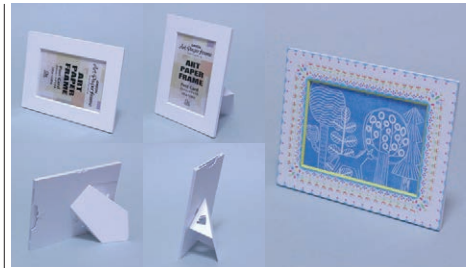

紙製フレームスタンド