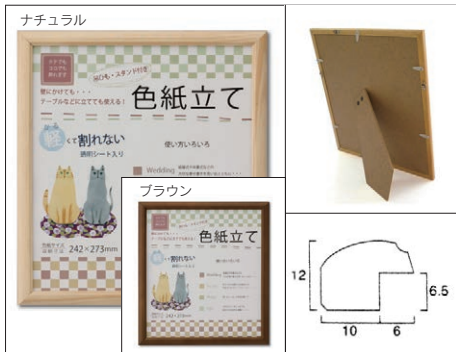

紙製フレームスタンド

**アートペーパーフレーム** ホワイト   
**●01-6260** ポストカード ..... **660円** (600円)  
 作品サイズ: 100×148mm、外寸: 158×208mm、窓サイズ: 96×144mm  
**01-6261** A4サイズ ..... **1,100円** (1,000円)  
 作品サイズ: 210×297mm、外寸: 265×351mm、窓サイズ: 204×291mm  
**01-6262** B5サイズ ..... **880円** (800円)  
 作品サイズ: 182×257mm、外寸: 236×311mm、窓サイズ: 176×251mm  
 上記いずれも  
 2mm厚の作品まで収納可能、縦・横/卓上・壁面の展示に対応  
 良質なパルプを使用し、作品を劣化させる要因の一つである酸性物質による経年劣化を遅らせる為に中性に施した高品質のオリオンマットボードで作り上げた紙製のフレームスタンドです。白無地で様々な描画材でデコレーションができるため、作品の世界観を壊さない展示ができるのが魅力です。2mm厚の作品まで展示できるので、イラストボード・スクラッチ・ニューアートグラスも展示できます。縦置き、横置きが可能で、壁掛けなど幅広い展示が可能です。横掛けの場合はフレームが傾きますので、展示用粘着剤等を利用し調整してください。  
 ◎フレーム部分に特別な「名入れ」も可能です。詳しくはお問い合わせください。

展示・発表

展示板  
 掲示用品  
 照明  
 ブラックライト  
 額縁  
 作品ホルダー  
 額吊具

色紙額

**色紙額** いろは  
**01-6266** ナチュラル ..... **2,200円** (2,000円)  
**01-6267** ブラウン ..... **2,200円** (2,000円)  
 サイズ: 263×294×厚さ12mm、収納サイズ: 242×273mm  
 材質: 木製(枠)/PET(透明板0.4mm厚)/MDF(裏板)  
 付属品: 裏面スタンド・吊下げ金具(本体に取付け済)、吊りひも  
 壁に掛けても、机の上に立てても使えます。