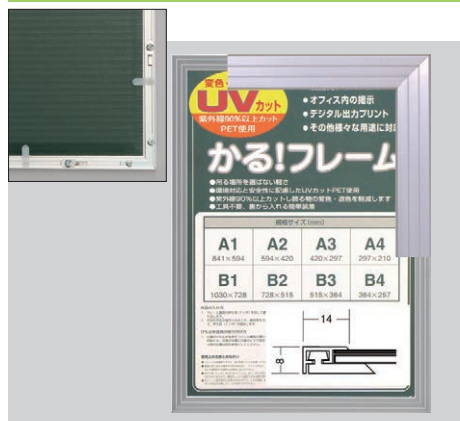

水彩・デッサン用額縁

展示・発表

左上：トンボのアップ

かる！フレーム

- 01-6181 A2 420×594mm ... **2,695円** (2,450円)
- 01-6182 A3 297×420mm ... **1,925円** (1,750円)
- 01-6183 A4 210×297mm ... **1,595円** (1,450円)
- 01-6184 B2 515×728mm ... **3,575円** (3,250円)
- 01-6185 B3 364×515mm ... **2,310円** (2,100円)
- 01-6186 B4 257×364mm ... **1,815円** (1,650円)

材質：アルミ製（透明板：PET製厚さ0.4mm）
縁枠：幅（表）14.4mm×厚さ8mm
裏板：化粧段ボール
付属品：ひも止め金具、吊りひも
軽量・薄型で、吊る場所を選ばないフレームです。工具不要で裏板を取り外すだけで、作品の出し入れができるトンボ仕様となっています。透明板は、UVカット率90%以上で、作品の変色・退色を軽減します。