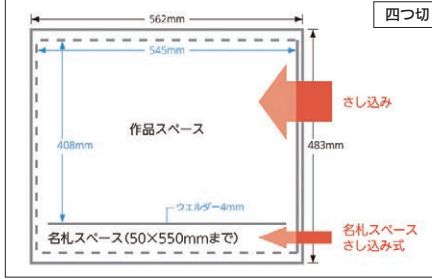

連結した使用例

作品展示袋

作品展示ホルダー かんたんくん

01-4689 八つ切横 100枚組・7,700円(7,000円)
1枚サイズ・質量:343×410mm・23g、名札スペース:38.9×394mm
01-4690 八つ切縦 100枚組・7,700円(7,000円)
1枚サイズ・質量:486×300mm・23g、名札スペース:64.6×278mm
01-4695 四つ切 100枚組・11,000円(10,000円)
1枚サイズ・質量:483×562mm・42g、名札スペース:50×550mm
材質:紙、ポリプロピレン
作品は横から差し込むだけです。10枚がミシン目でつながっている作品展示ホルダーです。展示スペースに合わせて切り離せ、紙とポリプロピレンのシート製なので軽く、持ち運びが楽で、保管にもかさばりません。作品を差し込むポケットの下に名札スペースがあります。