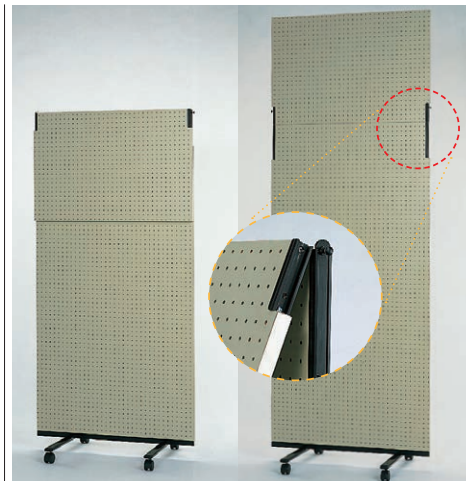

上下折りたたみ式展示板

折りたたみ時

上に開いた時、円内(アップ):固定金具

上下折りたたみ式展示板 **額**

●01-6745 924型 **86,790円** (78,900円)

- ●パネルサイズ:高さ2,400×幅900×厚さ24mm
- ●質量:16.5kg
- ●総サイズ:総丈2,490mm 折りたたみ時1,890mm

- ●折りたたみ固定金具:アルミ製黒半艶焼付塗装 スチール製スライド式フラットバー内蔵
- ●パネル表面材:両面有孔 アイボリー色樹脂塗装
- ●パネル枠(エッジ):メラミン樹脂製テープ張
- ●台脚(組立式):スチール製楕円パイプ黒半艶焼付塗装 50mmφ双輪キャスター4個(ストッパー2個)付

使用状況に応じて600mmの高さが増減できる展示板です。パネルの立ち上げ、折りたたみはワンタッチで簡単に操作できます。体育館や講堂など高い天井の展示場で広い空間を十二分に利用することができます。

<有孔25mm間隔>
◎在庫限りで販売中止となります。