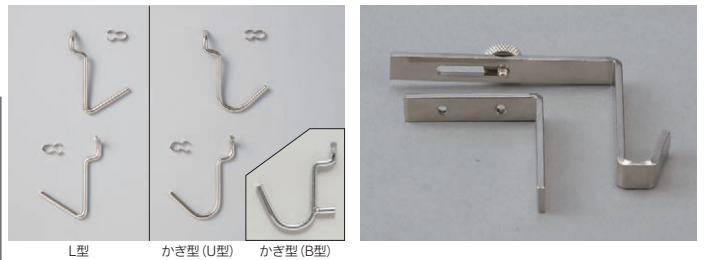

展示板用フック

展示板用フック

- 01-6823 L型フック 10個組 ..... 1,375円 (1,250円)
- 01-6824 かき型フック(U型) 大 10個組 ..... 1,375円 (1,250円)
- 01-6818 かき型(B型)フック 10個組 ..... 2,178円 (1,980円)

B型は突起が付いているので、ダルマピンを必要とせず掛けることができます。

パーティションフック