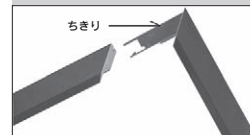

上記いずれも、  
樟幅:表22/裏12mm、樟高:外50/内38mm  
吊り金具、キャンバス固定金具、クッション付  
30号以上は組立用ちぎり(プラスチック製コーナージョイント)付

基材色名がマホガニーからウォールナットに変更となりました

写真はブラック仕様品(カタログ掲載外)です

油絵用額縁

油絵用額縁ブラウン (ガラス付)

- 01-6431 4号F (KL-02) ..... 7,370円(6,700円)
- 外寸:482×391mm 厚さ:42mm 付属品:吊りひも
- 01-6432 6号F (KL-02) ..... 9,570円(8,700円)
- 外寸:559×467mm 厚さ:42mm 付属品:吊りひも
- 01-6433 8号F (KL-02) ..... 10,670円(9,700円)
- 外寸:604×529mm 厚さ:42mm 付属品:吊りひも
- 01-6434 10号F (KL-02) ..... 11,990円(10,900円)
- 外寸:679×604mm 厚さ:42mm 付属品:吊りひも
- 上記いずれも、南洋材製