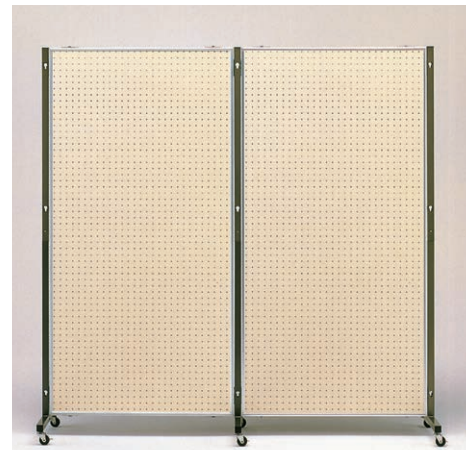

増設セット HT-W・ワイド型用 (パネル・支柱各1)

●01-6799 両面ホワイト ..... 63,250円 (57,500円)  
◎在庫限りで販売中止となります。

連結例

展示板 ST-R型 両面有孔

●01-6734 (連結式縦横兼用) ..... 86,570円 (78,700円)

- 総サイズ:総丈1,920mm
  - パネルサイズ:高さ1,800×幅900×厚さ30mm
  - 質量:8.5kg(パネル) / 4.2kg(支柱)
  - パネル表面材:有孔ポリエステル樹脂ボード製 薄クリーム色
  - パネル枠(エッジ):アルミ製
  - 支柱・台脚:スチール製グレー焼付塗装・4面接続用穴付(高さ1,920×32mm角) キャスター付(ストッパー付)
  - 付属品:フック5個
- ボード表面がポリエステル樹脂化粧板のため、従来の塗装ボードに比べて耐水性があり、汚れを水拭きして落とせます。また孔の加工部分のめくれや割れもなく、堅牢な展示板です。  
<有孔30mm間隔>