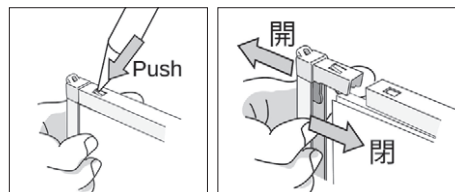

スリムエイト 前開きクリックフレーム（ペット板0.6mm厚付）

- 01-6038 画用紙八つ切 270×380mm ... **2,156円** (1,960円)
- 01-6039 画用紙四つ切 380×540mm ... **2,783円** (2,530円)
- 01-6034 B2 515×728mm ... **3,388円** (3,080円)
- 01-6035 B3 364×515mm ... **2,420円** (2,200円)
- 01-6036 A2 420×594mm ... **3,025円** (2,750円)
- 01-6037 A3 297×420mm ... **2,024円** (1,840円)

上記いずれも、サイズは裏板サイズ
アルミ製 シルバー色、裏板両面ホワイト段ボール台紙、吊りひも付
楽パネと同じように、フレームをひねるだけで開き、前から作品の出し入れができます。楽パネに比べて、フレーム幅が1mm細く（8mm）、フレーム厚が5mm薄く（20mm）スリムなっています。