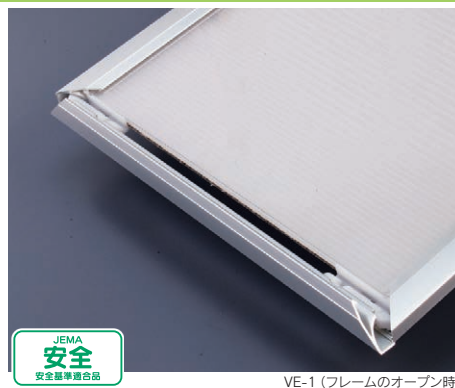

VE-1（フレームのオープン時）

VE-1 前開きクリックフレーム（ペット板付）

- ●01-6060 B0 1,030×1,456mm ... **23,100円** (21,000円)
- ●01-6061 B1 728×1,030mm ... **11,880円** (10,800円)
- ●01-6062 B2 515×728mm ... **10,285円** (9,350円)
- ●01-6063 B3 364×515mm ... **7,865円** (7,150円)
- ●01-6065 A0 841×1,188mm ... **18,480円** (16,800円)
- ●01-6066 A1 594×841mm ... **10,890円** (9,900円)
- ●01-6067 A2 420×594mm ... **8,470円** (7,700円)
- ●01-6068 A3 297×420mm ... **6,963円** (6,330円)

上記いずれも、サイズは裏板サイズ
ペット板厚さ：B0・A0は1mm、その他は0.6mm厚
アルミ製 シルバー色、裏板プラスチック段ボール、吊りひも付
力強くクラシック感あふれる新型フレームです。ラクパネと同じ国際特許のひねるだけで開く前開き式フレームの使いやすさはそのまま幅25mm厚さ15mmのしっかりした太さのフレームになりました。