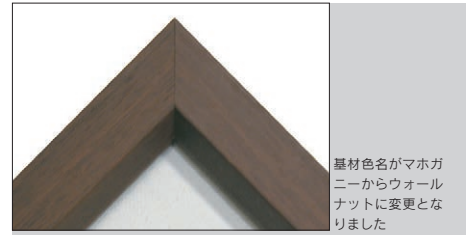

基材色名がマホガニーからウォールナットに変更となりました

写真はブラック仕様品(カタログ掲載外)です