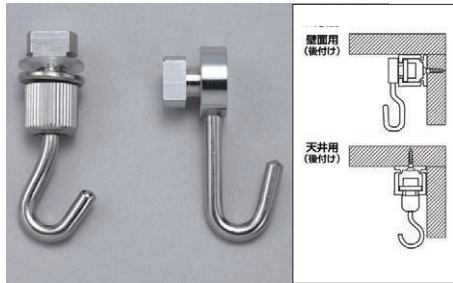

角線・ワイヤー吊り用レール&フック

左: 天井用、右: 壁面用

額吊りレール 壁・天井兼用型

- 01-6756 1m 3,080円 (2,800円)
- 01-6757 2m 4,290円 (3,900円)
  材質: アルミ製、色シルバー 付属品: 樹脂ストッパー2個、継ぎ棒2本
  ビス付
  ●安全耐荷重: 25kg/m
  送料実費

額吊りレール用フック 後入れタイプランナー

- 01-6758 壁面用 全長44mm 1,320円 (1,200円)
- 01-6759 天井用 全長47mm 1,320円 (1,200円)
  ●安全耐荷重25kg
  レールを取り付けた後でも入れることのできるタイプのフックです。