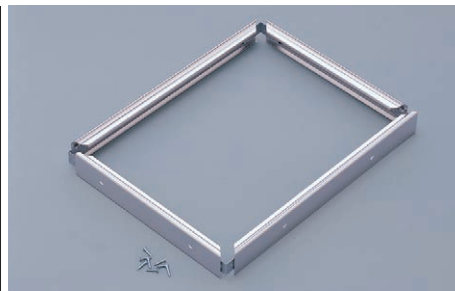

油絵用仮額縁 (アルミ製)

アルミ仮額 組立式

- 01-6411 F4号 ..... 5,390円(4,900円)
- 01-6412 F6号 ..... 6,710円(6,100円)
- 01-6413 F8号 ..... 7,150円(6,500円)
- 01-6414 F10号 ..... 8,250円(7,500円)
- 01-6415 F15号 ..... 9,460円(8,600円)
- 01-6416 F20号 ..... 10,340円(9,400円)
- 01-6417 F30号 ..... 12,210円(11,100円)
- 01-6418 F50号 ..... 15,070円(13,700円)
- ●●01-6419 F100号 ..... 20,460円(18,600円)

上記いずれも、
シルバー色 コーナー金具・木ねじ付
線枠:表幅17mm 厚さ40mm キャンバスの厚さ30mmまで対応
キャンバスに木ねじでビス止めします。吊る時はキャンバス木枠に吊り金具(本体に付属せず)を取付けて下さい。