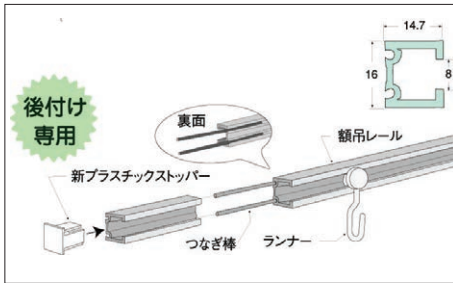

角線・ワイヤー吊り用レール&フック

下: レールとフックの取り付け方

額吊りレール 壁・天井兼用型

- 01-6756 1m 3,080円 (2,800円)
- 01-6757 2m 4,290円 (3,900円)
  材質: アルミ製、色シルバー 付属品: 樹脂ストッパー2個、継ぎ棒2本
  ビス付
  ●安全耐荷重: 25kg/m
  送料実費

額吊りレール用フック 後入れタイプランナー

- 01-6758 壁面用 全長44mm 1,320円 (1,200円)
- 01-6759 天井用 全長47mm 1,320円 (1,200円)
  ●安全耐荷重25kg
  レールを取り付けた後でも入れることのできるタイプのフックです。