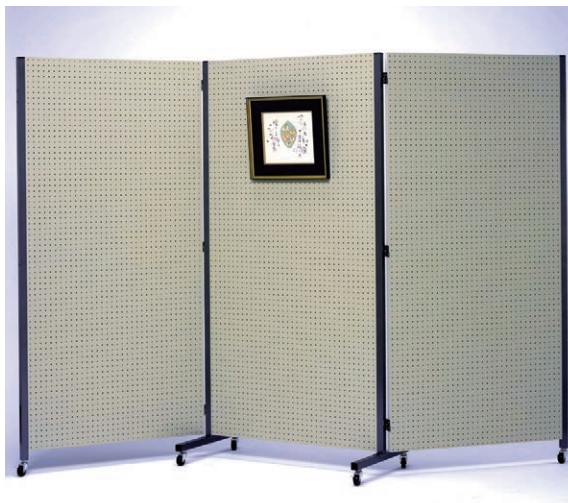

ご好評をいただいているHT-S型展示板の仕様を見直し、片面をプリントボードにし、ピクチャーレールの廃止とエッジの仕上げを変更することで、お求めやすい価格を実現したタイプです。ピクチャーレール部以外の使い勝手はそのままですから、三連展示板の利点を十分に活用できます。

開閉防止ベルトの使用

HT-SLW(片面レザーク)

HT-SLW(片面プリントボード)

三連折りたたみ式展示板

HT-SA 両面有孔

●01-6706 ..... 171,380円(155,800円)

- 総サイズ:総丈1,910×幅2,800×奥行550mm(全開時)
  - パネルサイズ:<中央部1枚>高さ1,800×幅900×厚さ30mm・<両端2枚>高さ1,800×幅880×厚さ30mm
  - 質量:36kg
  - パネル表面材:有孔ボード 色:アイボリー
  - パネル枠(エッジ):樹脂テープ巻
  - 付属品:L型フック10個、開閉防止ベルト
- HT-Sを両面有孔ボードにして、天頂部アルミピクチャーレールを外し、エッジを樹脂テープ巻きにした展示板です。  
 <有孔25mm間隔>