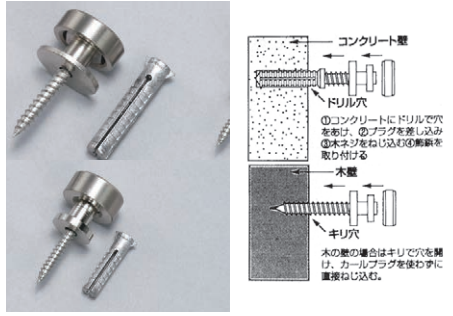

展示・発表

展示板

掲示用品

照明

ブラックライト

額縁

作品ホルダー

額吊具

壁面に取り付けるフック

額吊り用フック 茶色

- 01-6491 大 三つ針 220円 (200円)
  サイズ: 42×41mm 材質: 鉄製
- 01-6492 中 二つ針 110円 (100円)
  サイズ: 32×20mm 材質: 鉄製
- 01-6493 小 一つ針 71円 (65円)
  サイズ: 23×13mm 材質: 鉄製

コンクリート壁用額吊り飾鉄

- 01-6496 20mm φ 安全耐荷重20kg 1,199円 (1,090円)
- 01-6497 15mm φ 安全耐荷重10kg 693円 (630円)