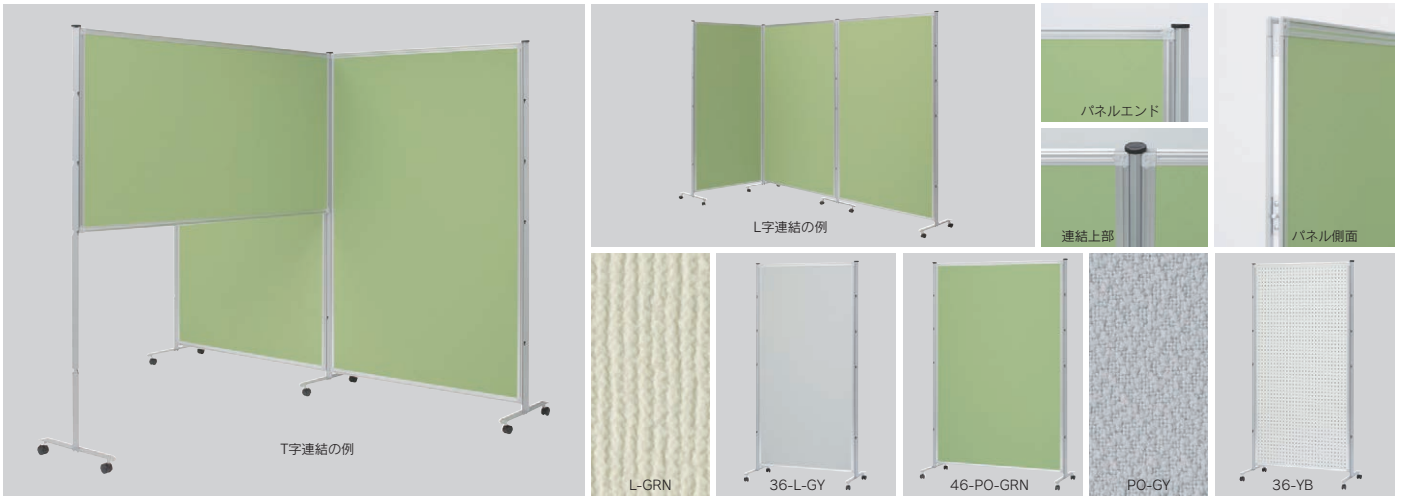

縦横兼用・連結展示板

展示・発表

展示板
掲示用品
照明
ブラクライト
額縁
作品ホルダー
額吊具

多目的展示パネル

ALPA-36型 (900×1,800mm) ③支柱・脚は別売り

- 01-7020 36-L-GRN (レザー・グリーン) 60,500円 (55,000円)
- 01-7021 36-L-GY (レザー・グレー) 60,500円 (55,000円)
- 01-7022 36-PO-GRN (クロス張・グリーン) 60,500円 (55,000円)
- 01-7024 36-PO-GY (クロス張・グレー) 60,500円 (55,000円)
- 01-7025 36-YB (両面有孔) 60,500円 (55,000円)

上記いずれも、
パネル:900×1,800×厚さ27mm 縦・横型兼用式 面縁:アルミエッジフレーム 重さ:約10kg
パネルと支柱脚の接合は、パネル側の金具を支柱の取付穴に差込むシステムですから、取り付け、取り外しが誰にでも簡単にできます。
パネルと支柱脚の組み合わせで、パネルを縦横自在に接続し、またL字、T字型など自由な連結設置ができ、会場空間に合わせて多用途に利用できる展示板です。

多目的展示パネル支柱・脚 ALPA-F (シルバー)

- 01-7037 1本 (キャスター・アジャスター付) 25,300円 (23,000円)
2. 支柱:長さ1,916mm スチール製31mm角パイプ・メラミン焼付塗装 取付穴4個×4面 ベース:44×550×高さ25mm (キャスター取付時:高さ76mm)

多目的展示パネル

ALPA-46型 (1,200×1,800mm) ③支柱・脚は別売り

- 01-7030 46-L-GRN (レザー・グリーン) 68,200円 (62,000円)
- 01-7031 46-L-GY (レザー・グレー) 68,200円 (62,000円)
- 01-7032 46-PO-GRN (クロス張・グリーン) 68,200円 (62,000円)
- 01-7034 46-PO-GY (クロス張・グレー) 68,200円 (62,000円)
- 01-7035 46-YB (両面有孔) 68,200円 (62,000円)

上記いずれも、
パネル:1,200×1,800×厚さ27mm 縦・横型兼用式 面縁:アルミエッジフレーム 重さ:約12kg
パネルと支柱脚の接合は、パネル側の金具を支柱の取付穴に差込むシステムですから、取り付け、取り外しが誰にでも簡単にできます。
パネルと支柱脚の組み合わせで、パネルを縦横自在に接続し、またL字、T字型など自由な連結設置ができ、会場空間に合わせて多用途に利用できる展示板です。

◎2016年度末で生産中止となりました多目的展示パネルEPA型 01-7066~7069、01-7048~7050 (いずれも46判)、01-7061~7064、01-7045~7047 (いずれも34判)は、本ALPAシリーズと互換性があります。