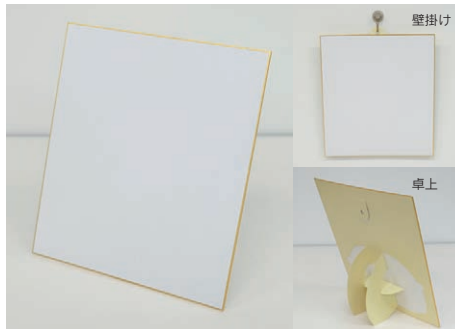

展示・発表

展示板

掲示用品

照明
ブラケット

額縁

作品ホルダー
額吊具

ミニ色紙

アクリルスタンド

01-1675 ミニ色紙 ..... 616円(560円)
サイズ:幅122×高さ142×奥行52mm、重量65g
差し込むだけで色紙が飾れる、ミニ色紙サイズのアクリルスタンドです。展示の際は縦でも横でも使用できます。額縁があるとイラストを邪魔してしまうのがお悩みの方はこちらのスタンドがおすすめです。使わないときは重ねておけるのでかさばらず便利です。

ミニ色紙額 ベルモ

01-1673 ホワイト ..... 759円(690円)
01-1674 シルバー ..... 759円(690円)
サイズ:幅147×高さ162mm、重量150g 樹脂製
吊りカン(縦・横)、吊り紐、スタンド付き
ミニ色紙が入る額縁です。高級感のあるモールド額縁で、シルバーは贈呈用や展示用に、カジュアルにも飾れるホワイトはお部屋に飾るのにぴったりです。イラスト色紙のトレードにもおすすめです。

色紙

色紙

01-1824 ディスプレイ色紙 ... 330円(300円)
242×272mm
裏面にスタンド・フックがついているため、場所に合わせた展示できる色紙です。サイズは通常の色紙サイズです。

金色紙

New

金潜紙特上 大色紙 250×275mm
01-1828 ..... 462円(420円)
厚さ:2mm 材質:和紙
落ち着いた金地の色紙です。墨の濃淡もしっかり表現できるので墨を使った作品作りにおすすめです。寄せ書きにも使えます。

絵手紙(はがき掛)

絵手紙掛

01-1860 民芸紙 紺
タテヨコ兼用
..... 770円(700円)
外寸:169×220mm
民芸紙縁
はがきサイズの和紙・吊りひも付
タテにもヨコにも使える兼用型のはがき絵掛けです。

絵手紙掛

リバーシブル掛
01-1863 丸型
タテヨコ表裏兼用
..... 1,155円(1,050円)
外寸:225mmφ
吊りひも、PET板、はがきサイズの和紙付
絵柄に合わせて片面赤・片面紺の表裏をリバーシブルに使用できるはがき掛です。

新マルチ額

BSSだけ

マルチ額 WS型 壁掛け・卓上両用
08-8962 10×10用 124×124mm... 418円(380円)
08-8963 10×15用 124×174mm... 440円(400円)
上記いずれも、
朴材 額幅:15mm厚さ:10mm
付属品:とんぼ、U字釘、吊り鎖、丸棒5mmφ1本
100×100mm・100×150mmサイズのニューアートガラス、
メタルスクラッチ、スクラッチボード等の厚もの素材用の額
です。10×10用は、切りデザインシート100×100サイズに
ぴったりです。裏板は付属しません。

前面マウント式フレーム

BSSアート作品ケース neo