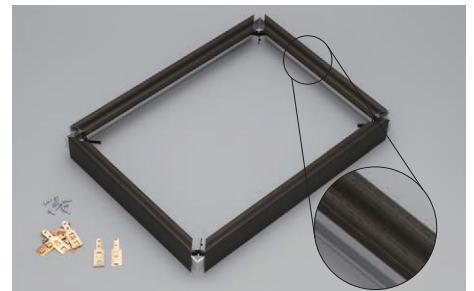

F4号

アルミ仮額 アルフレーム 組立式

- C-40型 ウッティダーク (WD4)
- 01-6395 F4号 ..... 5,170円(4,700円)
- 01-6396 F6号 ..... 6,160円(5,600円)
- 01-6397 F8号 ..... 6,710円(6,100円)
- 01-6398 F10号 ..... 7,700円(7,000円)

上記いずれも、
色:木目調ウッティダーク
材質:アルミに木目調フィルムラッピング
線枠:表幅22mm 厚さ46mm
コーナー金具:アルミ製仮固定コーナー
作品止め金具付
25号までの小サイズの作品を横ビスを使わずに取付けるタイプの仮額縁です。アルミ製ですが、木目調の見た目は、ワンランク上の風格を醸し出します。
※吊り金具は、別途ご用意下さい。吊る時はキャンバス木枠やパネルなどの裏側に直接金具を取付けて下さい。
※30号以上は横ビス取付け仕様となります。

アルミ製パネル額縁

パネル額縁

- 01-6111 B1 728×1,030mm ..... 5,390円(4,900円)
- 01-6112 B2 515×728mm ..... 3,410円(3,100円)
- 01-6113 B3 364×515mm ..... 2,420円(2,200円)
- 01-6114 B4 257×364mm ..... 1,760円(1,600円)
- 01-6115 B5 182×257mm ..... 1,320円(1,200円)
- 01-6121 A1 594×841mm ..... 4,400円(4,000円)
- 01-6122 A2 420×594mm ..... 2,640円(2,400円)
- 01-6123 A3 297×420mm ..... 1,980円(1,800円)
- 01-6124 A4 210×297mm ..... 1,540円(1,400円)
- 01-6125 A5 148×210mm ..... 1,210円(1,100円)
- 01-6117 画用紙四つ切 382×542mm ..... 2,640円(2,400円)
- 01-6118 画用紙八つ切 271×382mm ..... 1,870円(1,700円)

アルミ製額縁9mm厚・10mm幅 表面透明PET板・裏板発泡スチロール つり具2個付
作品の入れ替えもプラスのねじ回して簡単にできます。つり具は作品の縦横に応じて適宜つけ替え可能です。
◎在庫無くなり次第、裏板が発泡スチロール材から段ボール材に変更になります。