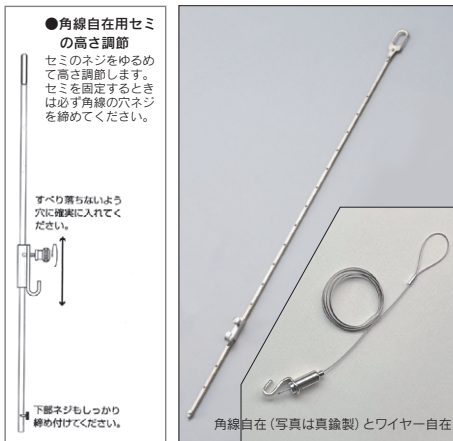

額吊り用角線・ワイヤー

角線自在 真鍮製 シルバー色メッキ

- 01-6764 65cm 3,410円 (3,100円)
- 01-6765 1m 4,125円 (3,750円)
  真鍮製ホワイトブロンズメッキ仕上げ 4.5mm角
  ねじ固定式セミ (フック)、30mm間隔にねじ固定穴
  ●安全耐荷重15kg
- ワイヤー自在
- 01-6771 1φ×700mm 968円 (880円)
- 01-6772 1φ×1,000mm 968円 (880円)
- 01-6773 1.5φ×1,300mm 1,595円 (1,450円)
  ステンレス線燃りワイヤー
  ●安全耐荷重: 1φは12kg、1.5φは20kg

コレダーライン ワイヤー&ハンガーセット HS15-ミニハンガーAセット

- 01-6632 1.2φ×1,000mm 2,145円 (1,950円)
- 01-6633 1.2φ×1,500mm 2,387円 (2,170円)
  ステンレス線燃りワイヤー
  ハンガー: ショットプラスト仕上げ
  ●安全耐荷重: 15kg
  TAKIYAブランドのハイセンスなピクチャーハンギングシステム「コレダーライン」の展示ハンガーセットです。

コレダーライン ワイヤー&ハンガーセット HS30-NハンガーAセット

- 01-6636 1.5φ×1,500mm 5,236円 (4,760円)
  ステンレス線燃りワイヤー
  ハンガー: ショットプラスト仕上げ
  ●安全耐荷重: 30kg
  フック用穴: 6.5mmφ
  TAKIYAブランドのハイセンスなピクチャーハンギングシステム「コレダーライン」の展示ハンガーセットです。