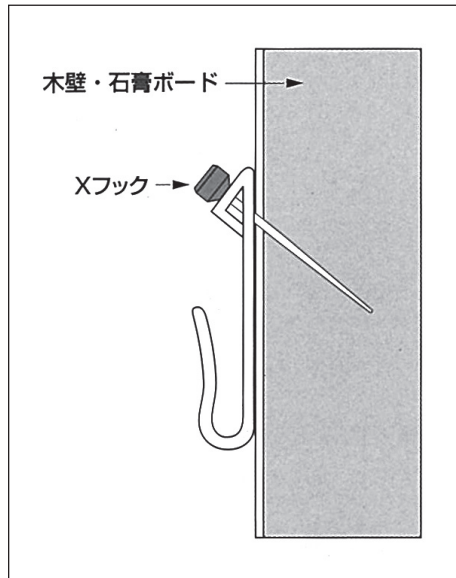

ひもセット こげ茶

01-6630 丸ひも **264円** (240円)

01-6631 平ひも **264円** (240円)

丸・平ひもいずれも900mm、木ねじ4個、吊カン2個、Xフックと針のセット1組

安全荷重:丸ひも3kg、平ひも7kg

額吊り用の金具とひものセットです。付属のXフックと針の

セットは、壁や石膏ボードにフックを固定するのに使用します。

※安全荷重が丸ひもと平ひもとで違います。額の重さを確認の上ご購入ください。