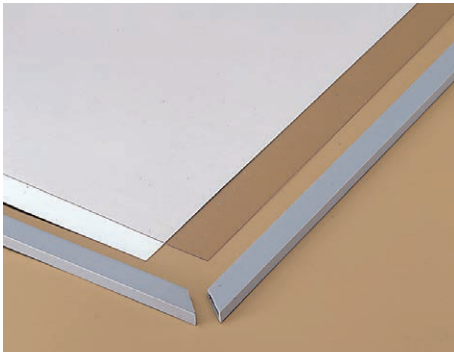

画用紙サイズ額 (組立式)

**フィックスフレーム** 未組立 額縁:幅15mm  
**01-6146** 画用紙四つ切用 382×542mm  
 ..... **1,210円** (1,100円)  
**01-6144** 画用紙八つ切用 271×382mm  
 ..... **660円** (600円)

上記いずれも、PP透明板、白ボール台紙、吊り具(ブラ製)、接着テープ付コーナー補強三角板4個付  
 表示サイズはPP透明板と白ボール台紙の大きさです。  
 軽量のオレフィン系樹脂製の額縁です。作品を白ボール紙の台紙とPP透明板の間に挟んで縁の溝に差込むだけで簡単に額装できます。安価ですので個人持ち用の作品保護額として便利です。