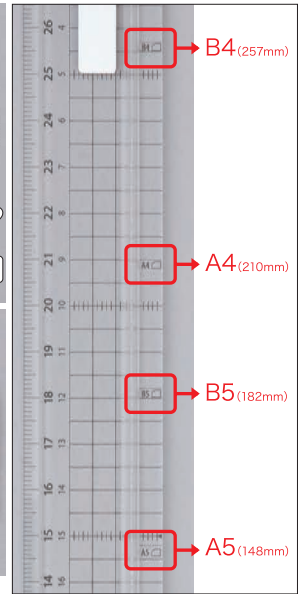

溝付直定規

BSSだけ

定規 アクリル製 溝付

03-4002	360mm	厚さ3mm	627円(570円)
03-4003	450mm	厚さ3mm	825円(750円)
03-4004	500mm	厚さ3mm	1,045円(950円)
03-4005	600mm	厚さ3mm	1,540円(1,400円)
03-4006	1,000mm	厚さ4mm	3,190円(2,900円)

◎製造元変更に伴い、仕様変更があります。サイズ毎に在庫限りで順次印刷デザイン変更となります。ご了承ください

BSSアクリル定規 アクリル製 溝付

03-4010	250mm	308円(280円)
03-4011	300mm	363円(330円)

上記いずれも、厚さ3mm、5mm方眼付、表側に名前が書ける欄が印刷されています。片側は測りやすいゼロスタートで逆目盛り付きです。A5・B5・A4などの紙の大きさがわかるガイド線も印刷されています。

カッティング定規

滑り止め付 方眼カッティング定規 アクリル製 溝なし

03-4032	300mm	935円(850円)
03-4033	400mm	1,485円(1,350円)
03-4034	500mm	1,980円(1,800円)

上記いずれも、厚さ3mm、幅45mm ゼロスタート 5mm方眼付 エッジにステンレス板埋込み 裏面に幅3mmの滑り止め透明ゴム埋込み

抜群の固定力のある滑り止めゴムが裏面に掘った溝に埋め込んであります。ほとんど出っ張りがないので作業時にガタつきがなく、剥がれにくくなっています。また、ゴムが透明なため、下のラインや図を隠しません。カッティング作業が安全かつ失敗なくできます。ゴムにはほこり等がついても水ぶきすれば滑り止め効果が元に戻ります。

◎在庫限りで販売中止となります。

カッティング定規 アクリル製

03-4040	300mm	594円(540円)

目盛300mm 厚さ3mm 5mm平行目盛り付 刃物接触部にステンレス製の埋込み式エッジ付

カッターナイフを使用する際の定規の削れや損傷を防ぐステンレス製エッジが付いた生徒個人持ち用の廉価な定規です。

◎在庫限りで販売中止となります。

方眼カッティング定規 アクリル製 溝付

03-4046	250mm	594円(540円)
03-4043	300mm	715円(650円)
03-4044	500mm	1,650円(1,500円)

上記いずれも、厚さ3mm 5mm方眼付 刃物接触部にステンレス製のエッジ付 片側は測りやすいゼロスタート、目に優しいグレー目盛りの高級溝引き定規です。250mmは、各社のデザインセットなどの樹脂製ケースに入るサイズです。アクリルカッティング定規では他にない溝引き付きです。

◎250mmには名前シールが付属しています。

◎在庫限りで販売中止となります。

直定規

定規 ステンレス製

03-4021	300mm	858円(780円)
03-4022	600mm	1,760円(1,600円)

両切直線定規 アクリル製

03-4008	300mm	厚さ2.5mm	418円(380円)
03-4009	500mm	厚さ3.0mm	814円(740円)

幅34mm 片側1mm・片側5mm間隔目盛

幅30mm 両側1mm間隔目盛

ゼロスタート、ゼロエンドの両切りスケールですから、深さや紐の長さなどを計る際には大変便利な定規です。

溝引棒

溝引棒・片玉

03-4101	ガラス製(中空)	長さ170mm	121円(110円)
03-4102	ポリカーボネイト製	長さ168mm	132円(120円)
03-4104	アルミ製 KB型	長さ170mm	187円(170円)
03-4106	アルミ製 K型(ムク)	長さ180mm	330円(300円)