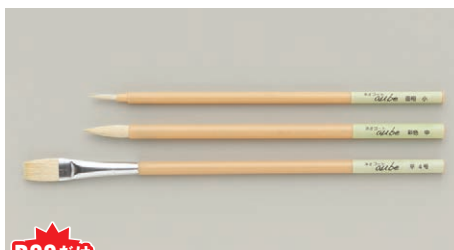

デザイン筆 ACT 単品

デザイン筆 emu ABS軸
03-1019 ナイロン毛 3本セット **693円(630円)**
 面相筆(小)、彩色筆(中)、平筆(4号)
 絵の具を含みすぎず、絵の具離れの良い穂先です。小さい面積を塗ることも得意で、水洗いもしやすく手入れも楽で時短授業に対応した仕様になっています。
 軸部分は個性的なブルーブラックのカラーを採用しています。

六角軸デザイン筆 stella ABS軸
03-1017 ナイロン毛 3本セット **693円(630円)**
 面相筆(小)、彩色筆(中)、平筆(4号)
 六角軸を採用した転がりにくいナイロン筆です。