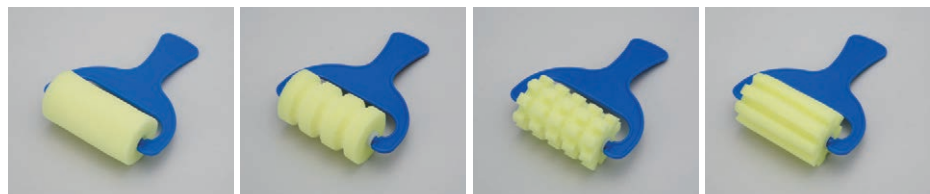

単品 スポンジローラー B 10個組

02-2075~2078 …… 各2,420円(2,200円)

02-2078 スタンダード型 02-2077 ストライプ型 (10個組) 02-2075 ワッフル型 (10個組) 02-2076 キャタピラー型 (10個組)