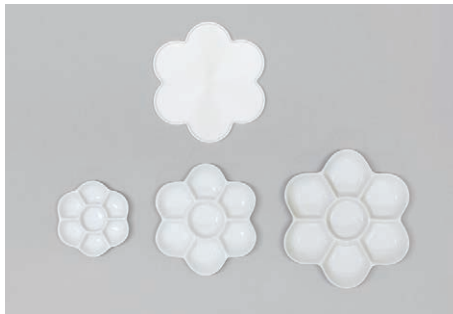

スケッチブック
描画用紙
パネル

色彩

梅皿 PP製
03-2152 径170mm…………… **484円** (440円)

梅皿 陶器製
03-2101 径85mm 深型…………… **396円** (360円)
03-2102 径120mm PS製ふた付… **726円** (660円)
03-2103 径150mm 深型…………… **924円** (840円)

菊皿 陶器製
03-2201 径135mm…………… **693円** (630円)