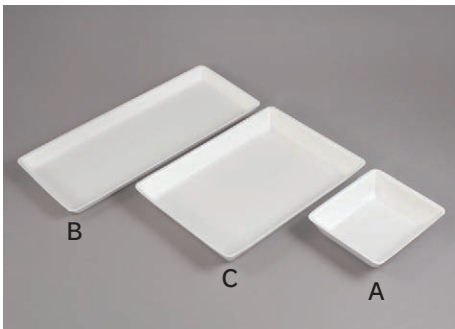

スケッチブック
描画用紙
パネル

色彩

梅皿 PP製
03-2152 径170mm…………… **484円** (440円)

梅皿 陶器製
03-2101 径85mm 深型…………… **396円** (360円)
03-2102 径120mm PS製ふた付… **726円** (660円)
03-2103 径150mm 深型…………… **924円** (840円)

菊皿 陶器製
03-2201 径135mm…………… **693円** (630円)