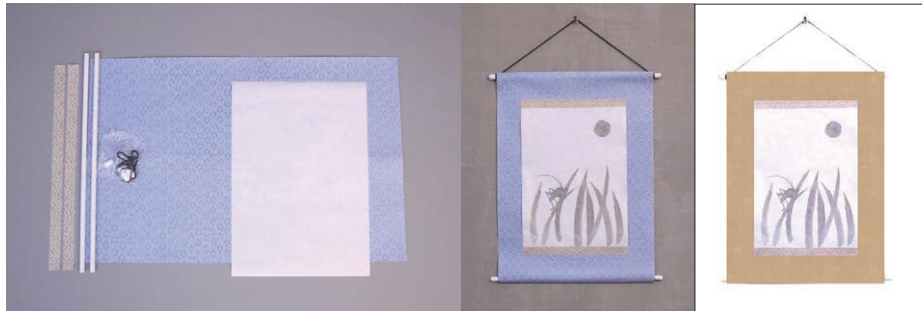

掛軸作品づくり

水墨画掛軸セット
01-1659 **572円**(520円)
 セット内容:台紙(上質紙 386×594mm/両面印刷・別柄)1枚、描画用板締和紙(B4サイズ)3枚、掛軸棒2本、棒用キャップ4個、柄テープ2枚、江戸打ちひも約600mm1本、説明書
 手軽に本格的な掛軸風の展示ができるセットです。台紙は片面は墨の色が際立つ青系の色味・柄、もう片面は琳派の金屏風のような色味・柄にしており、作品の雰囲気や好みに合わせて選ぶことができます。B4サイズの描画用和紙を3枚セットしているので、墨の表現の練習用にも安心して使用できます。
 ◎台紙を掛軸棒に固定する際に別途テープが必要です。