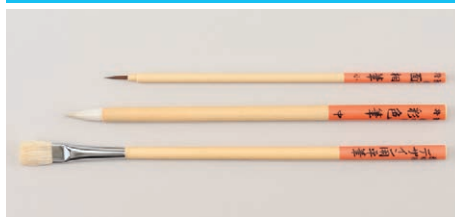

デザイン筆 (獣毛)

1. **面相筆** ブラ軸
- 03-1036 大 穂丈21mm 穂根元3.2mmφ 全長200mm ..... 286円(260円)
  - 03-1037 中 穂丈17mm 穂根元2.5mmφ 全長196mm ..... 253円(230円)
  - 03-1038 小 穂丈14mm 穂根元2mmφ 全長193mm ..... 231円(210円)
3. 上記いずれも、毛の質:馬毛
4. **彩色筆** 竹軸
- 03-1031 大 穂丈27mm 穂根元7.1mmφ 全長225mm ..... 682円(620円)
  - 03-1032 中 穂丈24mm 穂根元6.8mmφ 全長222mm ..... 440円(400円)
  - 03-1033 小 穂丈22mm 穂根元5.8mmφ 全長217mm ..... 396円(360円)
6. 上記いずれも、毛の質:馬毛、鹿毛
7. **平筆** ブラ軸 (No.0のみ竹製軸)
- 03-1040 No.0 穂丈9mm 口金幅5mm 全長198mm ..... 275円(250円)
  - 03-1041 No.1 穂丈11mm 口金幅7mm 全長216mm ..... 286円(260円)
  - 03-1042 No.2 穂丈13mm 口金幅10mm 全長224mm ..... 297円(270円)
  - 03-1043 No.3 穂丈16mm 口金幅11mm 全長228mm ..... 352円(320円)
  - 03-1044 No.4 穂丈18mm 口金幅13mm 全長240mm ..... 418円(380円)
  - 03-1045 No.5 穂丈21mm 口金幅15mm 全長244mm ..... 484円(440円)
  - 03-1046 No.6 穂丈24mm 口金幅17mm 全長247mm ..... 550円(500円)
9. 上記いずれも、毛の質:羊毛