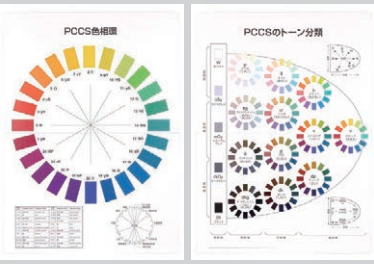

PCCS基本掛図 04-0012 ..... 27,500円(25,000円)

編・監修：(財)日本色彩研究所
B2判(51.5×72.8cm)二つ折・2チャート、色票貼付、ケース入り
1.PCCS色相環(24色相)、2.PCCSのトーン分類
PCCS(日本色研配色体系)による色彩と配色の指導をする際に最低限必要な色相環とトーン分類の掛図です。

PCCS色彩掛図 Live 04-0013 ..... 18,700円(17,000円)

PCCS基本掛図とサイズ等の仕様は同様で、高精度デジタル印刷で出力した廉価版となります。