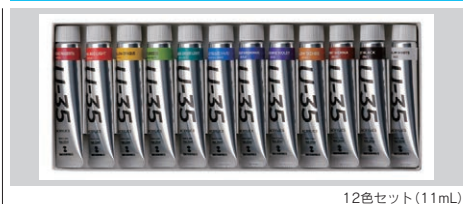

U-35・紙箱セット

12色セット (11mL)

U-35 11mLセット

01-2360 12色セット 1,650円 (1,500円)

01-2363 12色13本セット 1,760円 (1,600円)
色名: ハンサイエロー オベーク (128)、ナフソールレッドライト
(216)、キナクリドンマゼンタ(262)、ウルトラマリンバイオレット
(345)、コバルトブルー(ヒュー)(457)、フタロブルー(グリーン
シェード) (472)、ライトグリーン(512)、パーマメント グリー
ンライト(532)、イエローオーカー(623)、パートシェナー
(671)、ジェットブラック(700)、チタニウムホホワイト(770)

01-2364 18色セット 2,475円 (2,250円)
色名: 12色セット+ハンサイエローライト(112)、アリザリンク
リムソン(ヒュー) (281)、ライトマゼンタ(312)、ティオキサジ
ンパープル20ml (382)、アクアブルー(409)、フタログリーン
(ブルーシェード) (540)

U-35 20mLセット

01-2361 12色セット 3,300円 (3,000円)

01-2362 24色セット 6,655円 (6,050円)
色名: 12色セット+ハンサイエローライト(112)、ディアリヤ
イドイエロー(148)、ライトオレンジ(152)、ピロールオレンジ
(170)、アリザリンクリムソン(ヒュー) (281)、ライトマゼンタ
(312)、ミティアムマゼンタ(323)、ティオキサジンパープル
20ml (382)、アクアブルー(409)、フタログリーン(ブルー
シェード) (540)、アンブリーチドチタニウム(600)、ローア
ンパー(688)