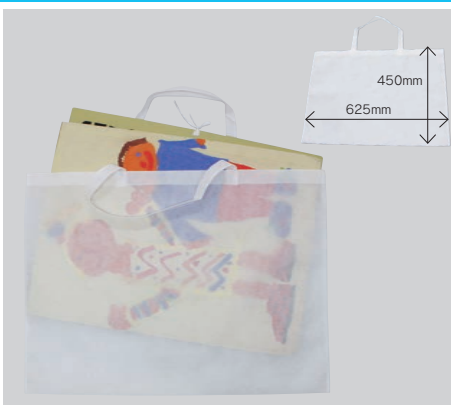

色彩

作品保管袋

右下：ピニチャック

さくひんぶくろ 四つ切用 10枚組

01-0188 6,380円(5,800円)
さらしクラフト紙製 無地 ピニチャック付
サイズ:575×440mm

厚口の丈夫な紙製の作品整理袋です。四つ切画用紙がそのまま保管でき、サイズに余裕がありますから一生徒一年間分くらいの作品は充分に収納できます。無地の袋の表面に生徒一人一人が好きな絵を描けば、楽しい作品ケースになります。

さくひんバッグF型