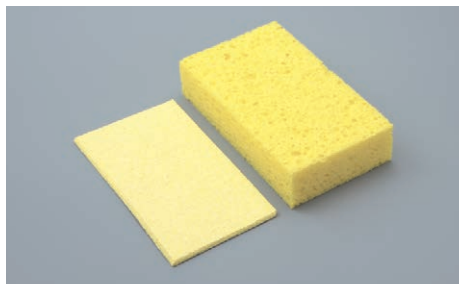

角型筆洗E(大型)
01-1265 **506円**(460円)
 サイズ:125×310×120mm
 本体・取手:PP製
 4槽に区切られていますので、筆の洗い、すすぎの使い分けができます。センターにスライド式取手がついていますので、持ち運びに便利です。筆置き、水切り、雑巾掛けがついています。

スポンジ・ふきん

セルロース圧縮スポンジ 2枚入
01-1499 **880円**(800円)
 材質:セルロース(植物性繊維)
 圧縮時サイズ:約90×145×厚さ3mm(圧縮サイズは不定)
 使用時サイズ:約95×150×40mm(水に浸けると使用時サイズに膨らみます)
 セルロースは木材パルプ(レーヨン)を原料とした天然繊維です。水の含み、筆の水切れもよく海綿に比べ廉価です。切り分けてグループでの使用にも適しています。