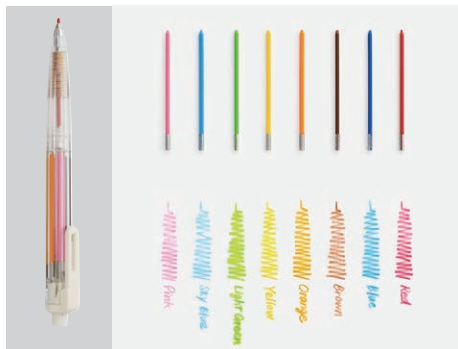

マルチ色鉛筆

アートマルチ8 多機能色鉛筆
01-0622 ……**2,750円**(2,500円)
本体サイズ:約17×13×140mm
芯径:2mm
内蔵芯:赤・青・茶・橙・黄・黄緑・スカイブルー・ピンク
ノック式(内蔵芯8色ホルダータイプ)
スケッチやイラストに使いやすい8色の色鉛筆を1本にまとめ、どこでも気軽にスケッチが楽しめる色鉛筆です。透明ボディのため使いたい色を間違えるなんてこともありません。芯の詰め替えも簡単で、外出先でも描きたい気持ちを応援してくれる色鉛筆です。
◎メーカー都合により、ホルダーの仕様が変更になることがあります。