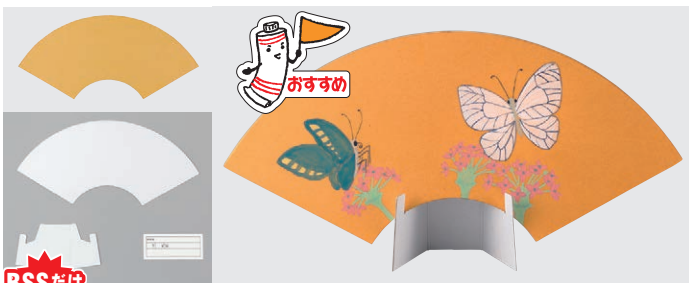

扇面色紙・短冊

BSSだけ

BSS扇面色紙 立台付(緑金)
01-1708……………**473円**(430円)
表面:金色上質紙、裏面:白色上質紙、縁:金
サイズ:幅407mm、高さ189mm、厚さ:約2mm
付属品:色紙立台(約190×100mm ※使用時約幅140×奥行55mm)、名札
使用可能な描画材(両面):水彩絵の具、ポスターカラー、アクリルガッシュ、水性ペン、油性ペン、
墨汁
琳派や俵屋宗達の作品にみられる「扇形」を生かして、文様や季節の風景などを描く作品づく
りができます。表面は白の色紙、裏面は金で両面描画が可能です。専用の色紙立て台と名札
が付属してありますので、作品完成後すぐに展示ができます。立て台には穴が開いているの
で、引っかけたり、紐で吊るしたりして壁に展示することも可能です。