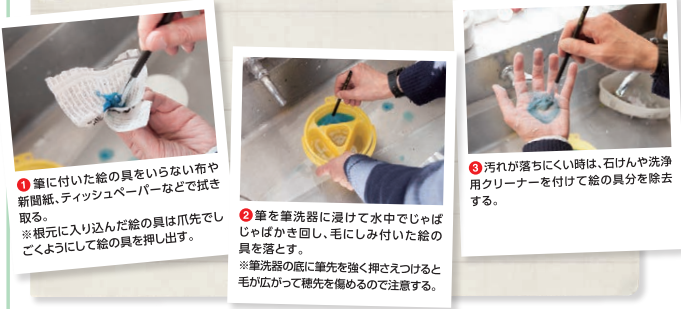

デザイン筆のお手入れ

私たちは毎日髪をシャンプーします。筆も同じように、使った後の洗浄は欠かせません。筆には天然の毛(動物の毛=獣毛)、人工の毛(主にナイロン)がありますが、どちらも使った後は絵の具をきれいに洗い落としておかないと筆を傷める原因となります。筆を永く使っていただくため、使用後のお手入れを心懸けましょう。

① 筆に付いた絵の具をいらぬ布や新聞紙、ティッシュペーパーなどで拭き取る。
※根元に入り込んだ絵の具は爪先でしごくようにして絵の具を押し出す。

② 筆を筆洗器に浸けて水中でじゃばじゃばかき回し、毛にしみ付いた絵の具を落とす。
※筆洗器の底に筆先を強く押さつけると毛が広がって穂先を傷めるので注意する。

③ 汚れが落ちにくい時は、石けんや洗浄用クリーナーを付けて絵の具分を除去する。

【筆の各部を指す】