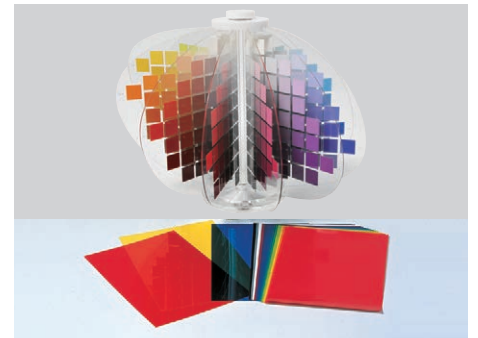

色立体模型 大型 12色相

04-0033 ..... 198,000円(180,000円)

《日本色研配色体系》
編・監修=(財)日本色彩研究所
サイズ:高さ415mm 左右530mm
アクリル板ラミネート加工チャート12枚・油性色票両面貼付、有彩色308色、明度9段階、色紙15色、カラーフィルター3枚、解説書付 重さ:3.71kg