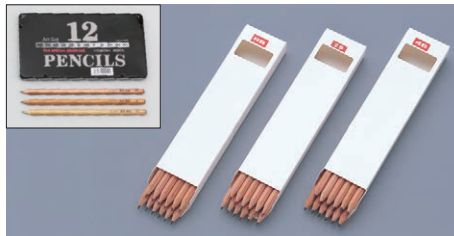

左上:12本組メタルケース

アート鉛筆 12本組

01-0571 メタルケース ..... 1,100円(1,000円)

6B, 5B, 4B, 3B, 2B, B, HB, F, H, 2H, 3H, 4H 各1本

アート鉛筆 12本入り

01-0572~0583 ..... 各924円(840円)

商品 No.	硬度	商品 No.	硬度
01-0572	4H	01-0578	B
01-0573	3H	01-0579	2B
01-0574	2H	01-0580	3B
01-0575	H	01-0581	4B
01-0576	F	01-0582	5B
01-0577	HB	01-0583	6B

アート鉛筆は12段階の硬度を取り揃えたまさしくアート向きの充実セットです。低価格ですが、品質は国内最高峰です。

◎白い箱から生成りのクラフト系の紙箱に順次変更になります。