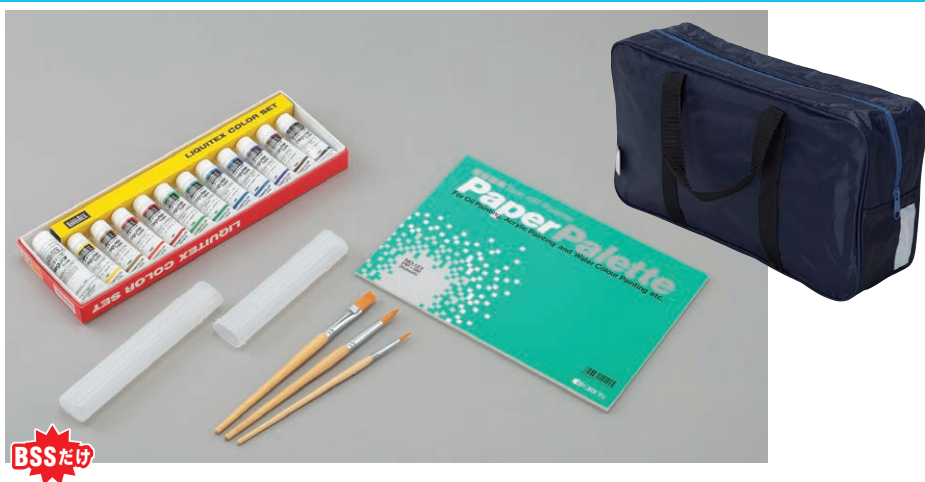

BSS オリジナルセット

BSS オリジナル リキテックス
美術のかばんIIセット

01-9782・9786

各4,400円(4,000円)

商品 No.	商品名
01-9782	伝統色12色 紺
01-9786	ミキシング12色 紺

上記いずれも、
美術のかばんII:約385×190×100mm ナイロン製
リキテックス12色(10mLチューブ入り・白のみ20mL)、短軸ナイロ
ン筆(木軸)3本(平12、丸4・10)、筆筒楕円型、ペーパーパレット
SM

BSSだけ

絵画・デザイン・色彩

モデル
モデル台

画架
画板
乾燥棚
デッサン
パステル
色鉛筆
マーカー

水彩画

ポスター
カラー

アクリル
ガッシュ

アクリル画

共用用絵の具
蛍光・蓄光

油彩画

日本画
水墨画

筆
ペインティング
ナイフ

パレット・皿
筆洗

バッグ
画袋

定規
製図用品

エアブラシ
スパッタリング
ローラー
マスキング

まんがアニメ
トレース台

スケッチブック
描画用紙
パネル

色彩