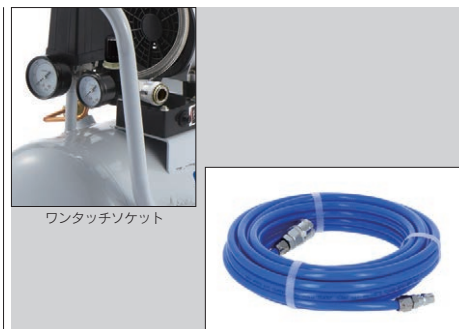

① 細毛 No.1 太硬毛 ② ⑤
① ② ⑤ 太硬毛 No.2 ワイヤー大 ⑤
③ ④ ワイヤー小 No.3 ワイヤー大 ⑤
※表示の番号は、洗浄に適したハンドピースの部位です。

1/4 エアホース

ワンタッチカプラ付エアホース 1/4凸プラグ接続用
09-5218 10m 5,170円 (4,700円)
●1/4凹ワンタッチカプラ(カップリング)=(ホース)=1/4凸プラグ
内径6.5(外径10)mm×長さ10m・ポリウレタン製
使用最高圧力: 1.0MPa
1/4凸プラグに変換したハンドピースまたは、スプレーガン(本製品の1/4凹ワンタッチカプラに繋ぎ)ワンタッチソケット付コンプレッサーに接続するためのホースです。