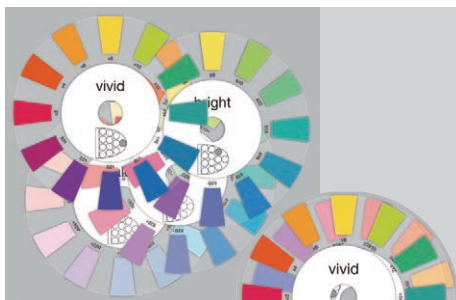

PCCSカラートーンサークル

04-1070……………1,320円(1,200円)

サイズ：サークル直径11.5cm

材質：ベツ板

トーン別サークル11枚、11トーン各12色、色相関係サークル1枚、
収納ポーチ付

●ベツ板サークルにトーン別12色相132色を印刷、素早く配色パターンを確認する事ができます。

●作品づくりの配色計画をする時には大変便利です。

持ち運べる色立体