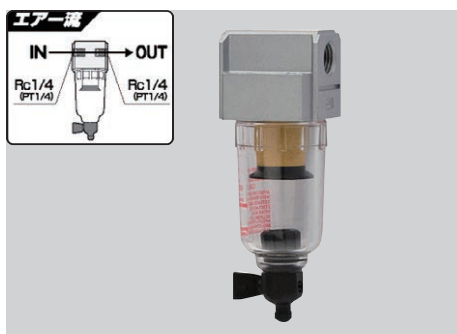

09-5233 A1902.....7,865円(7,150円)
プラグ1/4凸-ワンタッチキャプ1/4凹×2個
コンプレッサー本体の吐出口(ソケット)にプラグを差し込んでソケットを2つに分岐します。2つのスプレーガンを使い分けたい時に便利です。回転式なので、塗装作業時にスプレーガンの取扱いがフレキシブルに行えます。

エアフィルター

09-5220 A6401.....4,400円(4,000円)
●接続口ネジ径:PT1/4凹-PT1/4凸●使用最高圧力:1.0MPa
●材質:亜鉛ダイキャスト・ポリカーボネイト
エアに含まれる水分やタールを除去します。サンドブラストには必需です。
◎接続用の中間ニップルは付属していません。
◎接続部分隙間からの空気漏れが気になる場合はシーリングテープ等を使用ください。

09-5235 A1603.....418円(380円)
エアフィルターA6401をワンタッチソケット(1/4凹)式の出力口(本体吐出口やエアホース吐出口)に接続するために使用します。

エアソケット メネジ取付用 R1/4

09-5234 A1203.....1,155円(1,050円)
エアフィルターA6401に1/4凸プラグ式のスプレーガンを接続するために使用します。

エアフィルターを使用する場合のハンドピース・スプレーガンの接続

	ゴムホース	中間ニップル	エアフィルター	中間ニップル	ゴムホース	
1/8	ハンドピース	G1/8凹 G1/8凹	G1/8凸 R1/4テーバー	Rc1/4テーバー Rc1/4テーバー	R1/4テーバー G1/8凸	コンプレッサー 1/8
1/4	スプレーガン	1/4ソケット 1/4プラグ	1/4ソケット R1/4テーバー	Rc1/4テーバー Rc1/4テーバー	R1/4テーバー 1/4プラグ	コンプレッサー 1/4
	ワンタッチキャプ付エアホース		エアフィルター		ワンタッチキャプ付エアホース	

絵画・デザイン・色彩
モデル
モデル台
画架
画板
乾燥棚
デッサン
パステル
色鉛筆
マーカー
水彩画
ポスター
カラー
アクリル
ガッシュ
アクリル画
共用用絵の具
蛍光・蓄光
油彩画
日本画
水墨画
筆
ペインティング
ナイフ
パレット・皿
筆洗
バッグ
画囊
定期
製園用品
エアブラシ
スパッタリング
ローラー
絵画
マッピング
まんがアニメ
トレース台
スケッチブック
描画用紙
パネル
色彩