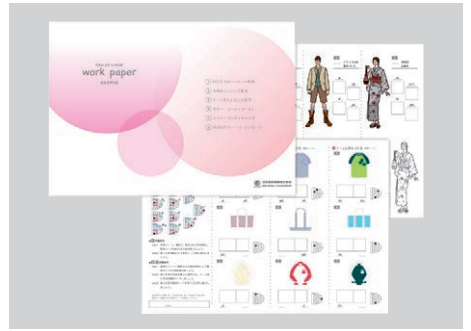

配色実習台紙 ワークペーパー 新版
04-1021 ..... **385円**(350円)
監修:(財)日本色彩研究所 **A4判 6チャート**
短時間でファッション・カラーコーディネートに活用できる配色の基礎が、勉強できます。手順に沿って簡単に進めることができ、時間の無いときや実習に慣れていない方などに最適です。また、「カラー&ライフ」を広げながら実習することで、よりスムーズに配色の基本を理解することができます。別売の新配色カード158対応商品です(他の配色カードでも使用可)。