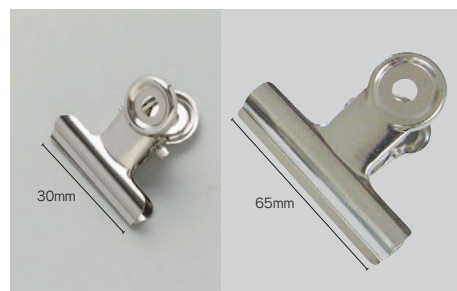

紙と作品を収納できる画板です。画板としては木炭紙や画用紙をクリップで留めてイーゼルに掛けて使用します。つなぎ部分が調節でき、多枚数収納できます。

目玉クリップ 1個

01-0203 幅30mm **50円**(46円)
幅:30mm 材質:スチール
とし枚数:約60枚

01-0201 幅65mm **99円**(90円)
幅:65mm 材質:スチール
とし枚数:約150枚

カルトンと紙を挟んで固定でき、デッサンをするときに大変便利です。大量の書類を整理するのに役立ちます。
◎とし枚数は、PPC用紙(64g/m²)をとしたときの目安です。