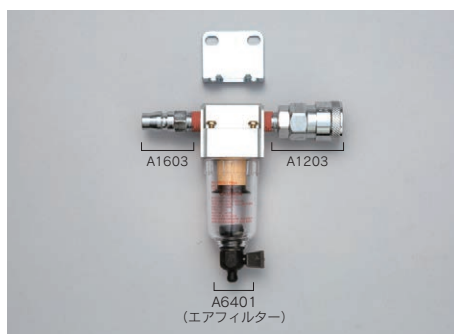

左:A1603、中央:エアフィルターA6401(別売)、右:A1203

09-5233 A1902.....7,865円(7,150円)
プラグ1/4凸-ワンタッチキャプ1/4凹×2個
コンプレッサー本体の吐出口(ソケット)にプラグを差し込んでソケットを2つに分岐します。2つのスプレーガンを使い分けたい時に便利です。回転式なので、塗装作業時にスプレーガンの取扱いがフレキシブルに行えます。

09-5220 A6401.....4,400円(4,000円)
●接続口ネジ径:PT1/4凹-PT1/4凸●使用最高圧力:1.0MPa
●材質:亜鉛ダイキャスト・ポリカーボネイト
エアに含まれる水分やタールを除去します。サンドブラストには必需です。
◎接続用の中間ニップルは付属していません。
◎接続部分隙間からの空気漏れが気になる場合はシーリングテープ等を使用ください。

エアプラグ メネジ取付用 R1/4

09-5235 A1603.....418円(380円)
エアフィルターA6401をワンタッチソケット(1/4凹)式の出力口(本体吐出口やエアホース吐出口)に接続するために使用します。

エアソケット メネジ取付用 R1/4

09-5234 A1203.....1,155円(1,050円)
エアフィルターA6401に1/4凸プラグ式のスプレーガンを接続するために使用します。

エアフィルターを使用する場合のハンドピース・スプレーガンの接続

	ゴムホース	中間ニップル	エアフィルター	中間ニップル	ゴムホース	
1/8	ハンドピース	G1/8凹 G1/8凹	G1/8凸 R1/4テーバー	Rc1/4テーバー Rc1/4テーバー	R1/4テーバー G1/8凸	コンプレッサー 1/8
1/4	スプレーガン	1/4ソケット 1/4プラグ	1/4ソケット R1/4テーバー	Rc1/4テーバー Rc1/4テーバー	R1/4テーバー 1/4プラグ	コンプレッサー 1/4
	ワンタッチキャプ付エアホース		エアフィルター		ワンタッチキャプ付エアホース	

絵画・デザイン・色彩
モデル
モデル台
画架
画板
乾燥棚
デッサン
パステル
色鉛筆
マーカー
水彩画
ポスター
カラー
アクリル
ガッシュ
アクリル画
共用用絵の具
蛍光・蓄光
油彩画
日本画
水墨画
筆
ペインティング
ナイフ
パレット・皿
筆洗
バッグ
画囊
定期
製園用品
エアブラシ
スパッタリング
ローラー
絵画
マッピング
まんがアニメ
トレース台
スケッチブック
描画用紙
パネル
色彩