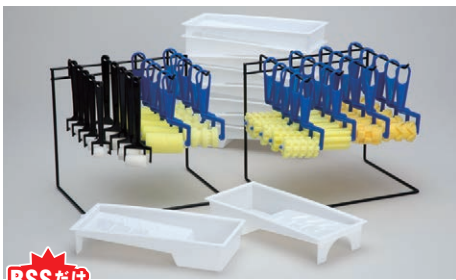

BSSだけ ローラーあそびセット C

単品 スポンジローラー C

02-2022~2027 10個組 …… 各2,640円(2,400円)

商品 No.	商品名	商品 No.	商品名
02-2022	スタンダード型	02-2025	キャタピラー型
02-2023	ストライプ型	02-2026	市松型
02-2024	ワッフル型	02-2027	ウェーブ型