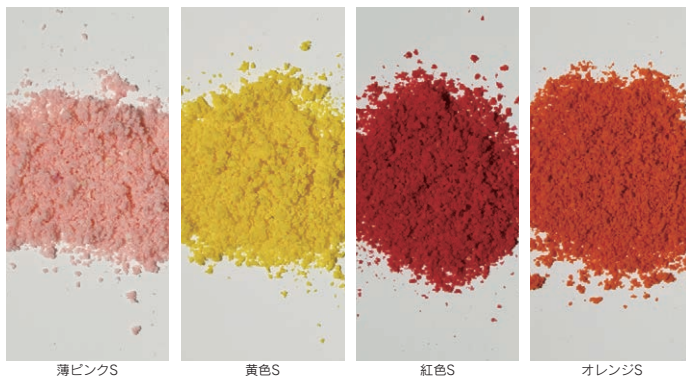

かすみ草 長さ: 約350mm(小束)

- ④05-1855~1857 各770円(700円)

商品 No.	商品名	商品 No.	商品名
05-1855	白	05-1856	グリーン
05-1857	エンジェルグリーン		

建築模型の庭や生垣等の表現などに用いられます。

ジオラマスポンジN 極細目 約11g(袋入)

- ⑤05-1863~1866 各440円(400円)

商品 No.	商品名	商品 No.	商品名
05-1863	花色 薄ピンク S	05-1865	花色 紅色 S
05-1864	花色 黄色 S	05-1866	花色 オレンジ S