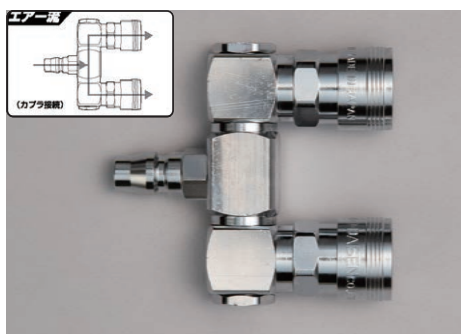

ロータリー式ペアソケット
ワンタッチソケット(1/4凹)用

09-5233 A1902.....7,865円(7,150円)
プラグ1/4凸-ワンタッチキャプ1/4凹×2個
コンプレッサー本体の吐出口(ソケット)にプラグを差し込んでソケットを2つに分岐します。2つのスプレーガンを使い分けたい時に便利です。回転式なので、塗装作業時にスプレーガンの取扱いがフレキシブルに行えます。

09-5220 A6401.....4,400円(4,000円)
●接続口ネジ径:PT1/4凹-PT1/4凸●使用最高圧力:1.0MPa
●材質:亜鉛ダイキャスト・ポリカーボネイト
エアに含まれる水分やタールを除去します。サンドブラストには必需です。
◎接続用の中間ニップルは付属していません。
◎接続部分隙間からの空気漏れが気になる場合はシーリングテープ等を使用ください。

09-5235 A1603.....418円(380円)
エアフィルターA6401をワンタッチソケット(1/4凹)式の出力口(本体吐出口やエアホース吐出口)に接続するために使用します。

エアソケット メネジ取付用 R1/4

09-5234 A1203.....1,155円(1,050円)
エアフィルターA6401に1/4凸プラグ式のスプレーガンを接続するために使用します。

エアフィルターを使用する場合のハンドピース・スプレーガンの接続

	ゴムホース	中間ニップル	エアフィルター	中間ニップル	ゴムホース	
1/8	ハンドピース	G1/8凹 G1/8凹	G1/8凸 R1/4テーバー	Rc1/4テーバー Rc1/4テーバー	R1/4テーバー G1/8凸	コンプレッサー 1/8
1/4	スプレーガン	1/4ソケット 1/4プラグ	1/4ソケット R1/4テーバー	Rc1/4テーバー Rc1/4テーバー	R1/4テーバー 1/4プラグ	コンプレッサー 1/4
	ワンタッチキャプ付エアホース		エアフィルター		ワンタッチキャプ付エアホース	

絵画・デザイン・色彩
モデル
モデル台
画架
画板
乾燥棚
デッサン
パステル
色鉛筆
マーカー
水彩画
ポスター
カラー
アクリル
ガッシュ
アクリル画
共用用絵の具
蛍光・蓄光
油彩画
日本画
水墨画
筆
ペインティング
ナイフ
パレット・皿
筆洗
バッグ
画囊
定期
製園用品
エアブラシ
スパッタリング
ローラー
絵画
マッピング
まんがアニメ
トレース台
スケッチブック
描画用紙
パネル
色彩