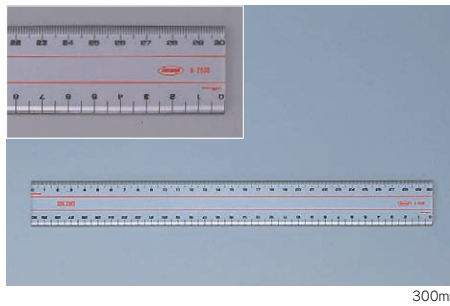

◎250mmには名前シールが付属しています。

◎在庫限りで販売中止となります。

直定規

定規 ステンレス製

03-4021	300mm	858円(780円)
03-4022	600mm	1,760円(1,600円)

300mm

両切直線定規 アクリル製

03-4008	300mm	厚さ2.5mm	418円(380円)
03-4009	500mm	厚さ3.0mm	814円(740円)