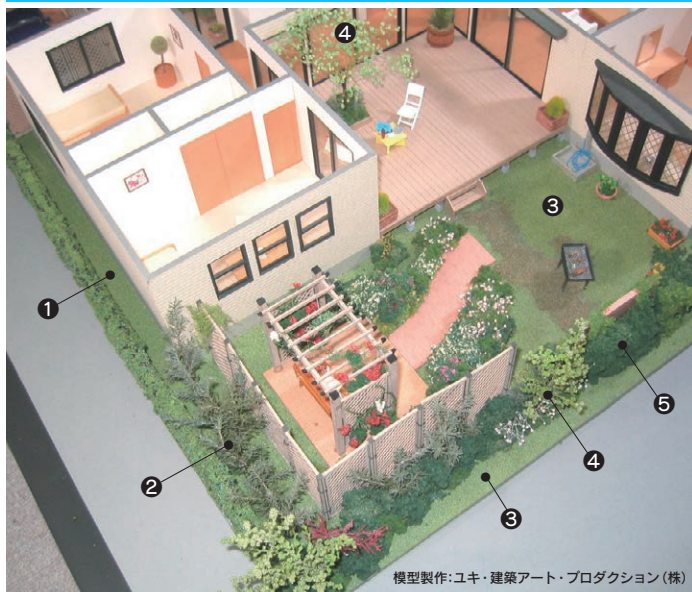

建築模型・ジオラマ用素材

模型製作:ユキ・建築アート・プロダクション(株)

建築模型製作における各種素材の使用例

- ①芝生マット ②ジオラマモス ③ジオラマパウダー ④かすみ草
- ⑤ジオラマスポンジ