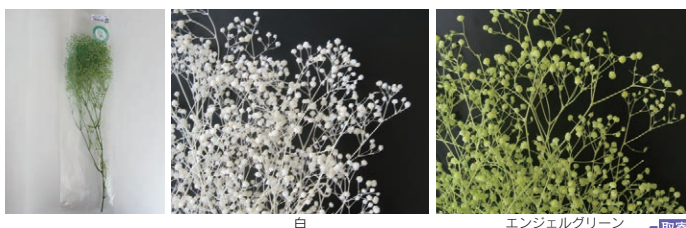

かすみ草 長さ: 約350mm(小束)

- ④05-1855~1857 ..... 各770円(700円)

商品 No.	商品名	商品 No.	商品名
05-1855	白	05-1856	グリーン
05-1857	エンジェルグリーン		

建築模型の庭や生垣等の表現などに用いられます。