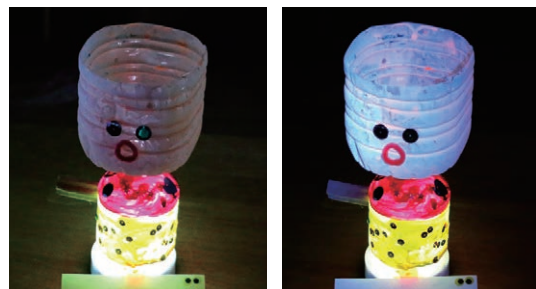

展覧会で人気の蛍光塗料

ブラックライトで照らすと発光する蛍光塗料は展覧会でも大人気! 展示では暗い場所を作ることが必要なため、体育館の舞台の暗幕を閉じたり、用具室を使用して展示します。体育館の舞台は広いので、ブラックライトで舞台を照らすには8本ほどのブラックライトが必要です。また、蛍光塗料だけではなく、蛍光色画用紙、蛍光色糸などもブラックライトで発光するため、併せて作品制作に使用しても◎。

ブラックライトで照射したときにだけ発光する塗料「マジックルミノペイント(03-0587~0589)」を使うとさらに幅広い展示ができます。

マジックルミノペイントを一部使用した作品