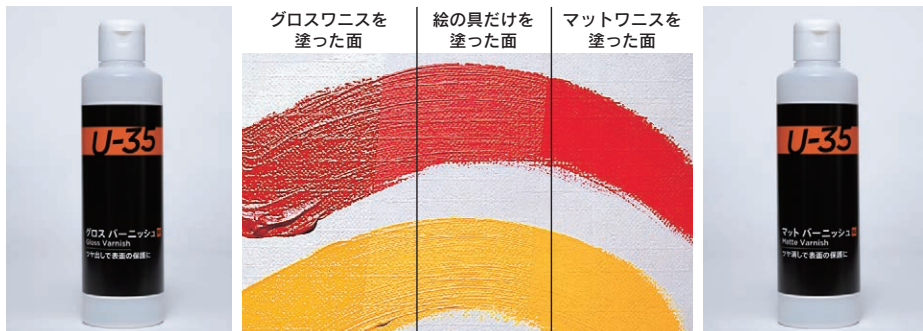

01-2643 250mL (965) … 990円 (900円)

乾燥を遅らせるのに最適

絵の具の乾燥を遅らせます。グレージングメディウムと異なり、透明性、光沢感に影響を与えません。

保護ワニス

グロス バーニッシュ

01-2645 250mL (980) … 1,210円 (1,100円)

ツヤ出しで表面の保護に

紫外線による劣化を抑えるための仕上げ用ツヤ出しバーニッシュです。高い耐光性を備えた樹脂を使用しています。ホコリの付きにくい表面になります。乾燥後の塗膜はアンモニア水などのアルカリ溶液で除去できます。