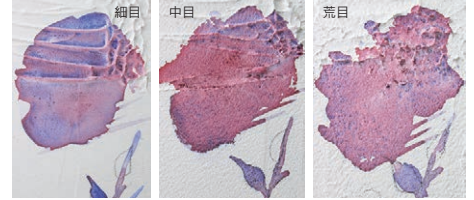

ジェッツ クサカベ

乾燥時間:常温において30分~1時間
塗布面積(100号キャンバス1回塗りの場合):軟練り/約200mL・硬練り/約300mL必要
硬練りは、シャープなブラシトロークやエッジ表現も可能です。軟練りはテンペラ、デコパージュ、パンフラワーの下地材にも使えます。

パルプベース 100mL 水性下地材

- 31-1620 細目 990円(900円)
- 31-1621 中目 990円(900円)
- 31-1622 荒目 990円(900円)