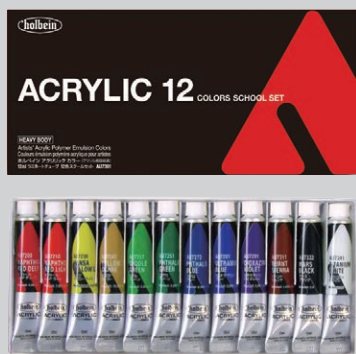

アクリル絵の具 (ホルベイン)