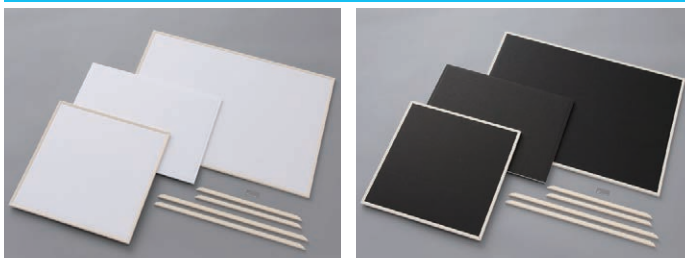

ケント紙貼リスチレンパネル(額付)

アートパネル 両面白

両面ケント紙

- ●03-5342 B3判 364×515mm ..... **1,045**円(950円)
- ●03-5343 B4判 257×364mm ..... **715**円(650円)
- ●03-5344 ジャケット判 300×300mm ..... **825**円(750円)

アートパネル 片面黒

両面ケント紙

- ●03-5340 B4判 257×364mm ..... **825**円(750円)
- ●03-5341 ジャケット判 300×300mm ..... **880**円(800円)

両面ケント紙貼発泡ポリスチレン製 吊り具付
PPフレーム:厚さ7mm 縁幅:5mm・10mm(表裏両用)
発泡ポリスチレンの両面にケント紙を貼付した5mm厚のパネルです。自由に取りはずしできるPP製のフレームは細縁と幅広縁との両面が使えますので、作品によって使い分けができ、作品完成後は即、額装・展示できます。
◎受注生産品のため、納期がかかる場合がございます。

ダンボールキャンバス

ダンボールキャンバス 3枚組

- 01-4034 A4 30mm厚 白 ..... **1,650**円(1,500円)
- 01-4035 A4 30mm厚 黒 ..... **1,815**円(1,650円)
- 01-4036 210×210×45mm厚 白 ..... **1,650**円(1,500円)
- 01-4037 210×210×45mm厚 黒 ..... **1,815**円(1,650円)

上記いずれも、3枚組(未組立)

道具不要の簡単な組立で本格的なアート作品がつくれます。個人製作はもちろん、学校や絵画教室での基底材として、お子さまのはじめてのアート作品づくりにもおすすめです。アクリル絵具、ポスターカラー、パステル、クレヨン、色鉛筆、カラーペンなど様々な画材が使えます。

※素材の特性上、水を多く使用する描き方は向いていません。