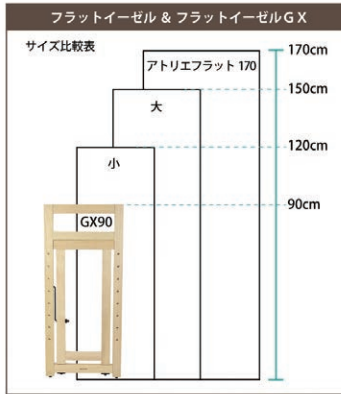

フラット・イーゼル 梱
●01-5577 大 FA型
…………… 14,960円(13,600円)
サイズ:高さ1,500mm 幅450mm 厚さ20mm
質量:2.5kg
制作可能サイズ:F50縦
●01-5578 小 FB型
…………… 12,320円(11,200円)
サイズ:高さ1,200mm 幅400mm 厚さ20mm
質量:2.2kg
制作可能サイズ:F30縦
上記いずれも、南洋材無塗装生地仕上げ
収納性を最重要視したコンパクト設計のデッサン画架です。脚をたたみ、受け台をイーゼルのトップに収納すると厚さわずか20mmのフラットな板厚のみになります。専用ハンガーと合わせてご採用になると、教室での大量使用での収納にも場所をとりません。
◎受板取付け穴が増え、大画面の制作にも対応できるようになりました。

フラット・イーゼル 専用ハンガー 梱
●01-5579 FA型用
…………… 116,600円(106,000円)
500×570×高さ1,320mm
重さ:21kg 塗装・仕上げ:木製木地+スチール製、白色塗装
●01-5580 FB型用
…………… 116,600円(106,000円)
450×570×高さ1,020mm木製 キャスター付(イーゼル収納時の高さは340mmがプラス)
重さ:17kg 塗装・仕上げ:木製木地+スチール製、白色塗装
イーゼンを20台収納でき、移動時に便利な取手付です。

サモトラケのニケ像 (撮影:弊社ロジスティクスセンター1階)