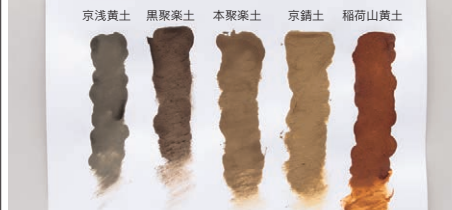

京土 500g

09-9204 京浅黄土 ..... **1,650円**(1,500円)
09-9205 黒聚楽土 ..... **1,650円**(1,500円)
09-9206 本聚楽土 ..... **1,650円**(1,500円)
09-9207 京錆土 ..... **1,870円**(1,700円)
09-9208 稲荷山黄土 ..... **1,870円**(1,700円)
京都で産出され、日本建築の壁などに使用される良質な土です。乳鉢でアラビアガムや洗濯のり(液状のCMCタイプのもの)と混ぜ合わせて、絵具をつくることができます。それぞれが個性的な色をしているので、2012年のサマーアートキャンプ、およびアートキャンプ in 京都で開催した鈴木弘之先生の『泥絵具をつくらせて描こう!』に最適の素材です。絵具として使うほかにも、土粘土に混ぜて色粘土をつつたり、工作素材として用いることで、多彩な使い方ができます。
◎生産ロットにより色合いが異なります。ご了承下さい。