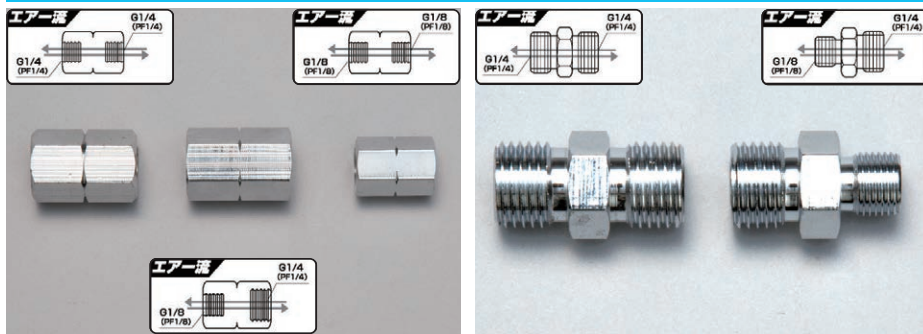

中間ソケット G(PF) 1/4×G1/4

中間ニップル G(PF) 1/4×G1/4

エアブラシ周辺用具

左から、A3305、A3310、A3304

左：A3103、右：A3108