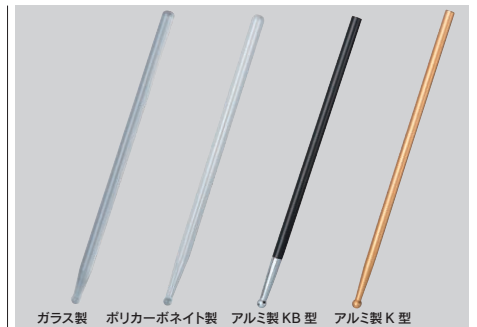

300mm

溝引棒

ガラス製 ポリカーボネイト製 アルミ製KB型 アルミ製K型

溝引棒・片玉

03-4101	ガラス製(中空)	長さ170mm	121円(110円)
03-4102	ポリカーボネイト製	長さ168mm	132円(120円)
03-4104	アルミ製 KB型	長さ170mm	187円(170円)
03-4106	アルミ製 K型(ムク)	長さ180mm	330円(300円)

- 絵画・デザイン・色彩
- モデル
- モデル台
- 画架
- 画板
- 乾燥棚
- デザイン
- パステル
- 色鉛筆
- マーカー
- 水彩画
- ポスター
- カラー
- アクリル
- ガッシュ
- アクリル画
- 共用用給の具
- 蛍光・蓄光
- 油彩画
- 日本画
- 水墨画
- 筆
- ペインティング
- ナイフ
- パレット・皿
- 筆洗
- バッグ
- 画巻
- 定規
- 製図用品
- エアブラシ
- スパッタリング
- ローラー
- 線画
- マーキング
- まんが・アニメ
- トレース台
- スケッチブック
- 描画用紙
- パネル
- 色彩