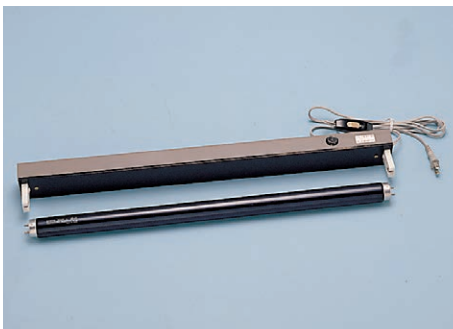

ブラックライト 床置きタイプ

文化祭での使用例

ブラックライト US型 20W×2本

●50-5124 50Hz 52,800円 (48,000円)

●50-5129 60Hz 52,800円 (48,000円)

サイズ: 650×120×高さ325mm
電源: 100V コード: 1.95m中間スイッチ付 2本
ブラックライト: 20W 2本付
床面に置いて下から上を照射するタイプです。上下方向に180度自在に回転できます。持ち運びに便利な取っ手が付いています。