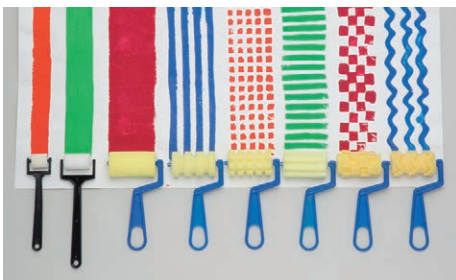

左から、スタンダード(小)、スタンダード(中)、スタンダード(大)、ストライプ、ワッフル、キャタピラー、市松、ウェーブ

単品 刷毛・ローラーハンガーS型 2個組

02-2020 …… 6,600円(6,000円)

サイズ:約幅292×奥行225(フック有効長200)×高さ265mm
スチール製 黒色粉体塗装
フック4本のシンプルなハンガーです。スポンジローラーや塗装刷毛の乾燥・整理保管に便利です。