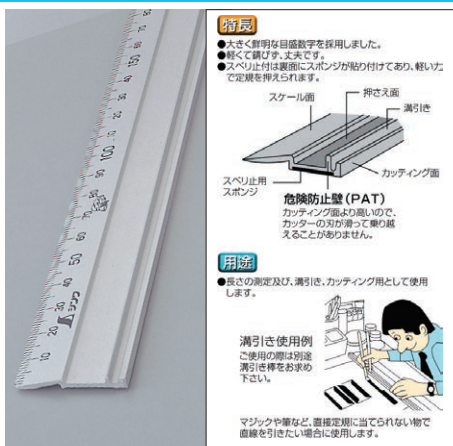

アル助 アルミ製
03-4025 300mm 滑り止め付 ..... **781円**(710円)
03-4026 600mm 滑り止め付 ..... **1,496円**(1,360円)
03-4024 600mm 滑り止め無 ..... **1,386円**(1,260円)
上記いずれも、溝引き付