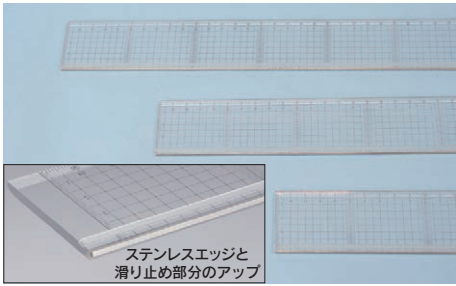

ステンレスエッジのアップ

ステンレスエッジと滑り止め部分のアップ