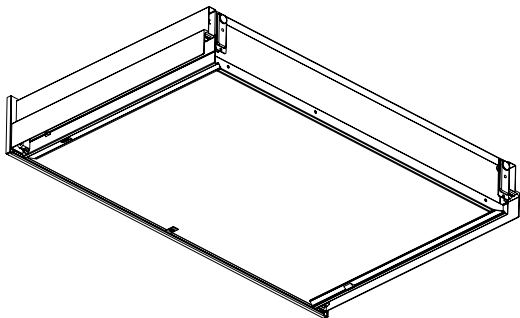

Equerre pour tiroir à l'anglaise

Bracket for internal drawer

Instructions de montage
Mounting instructions

Quincaillerie / Hardware

CAC_0000409	CAC_0000697				
					
A	Ø3,5x15	B			

Nécessaire / Necessary

 x 1	 5 min				
---	--	---	---	---	--