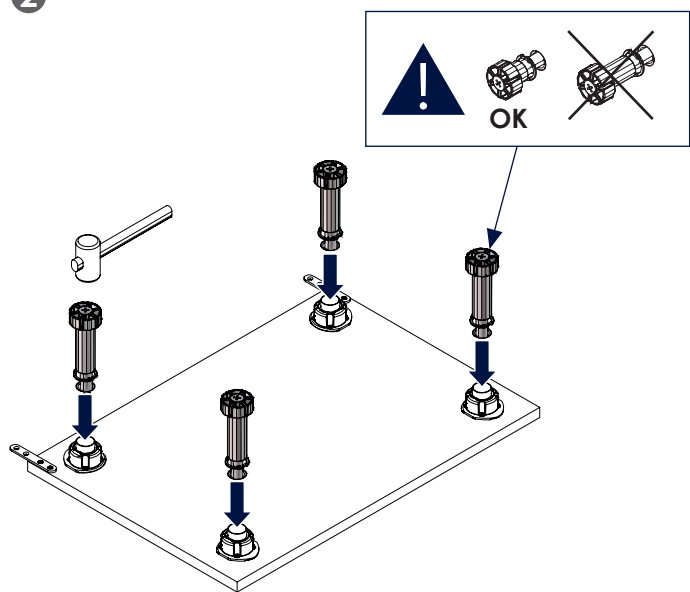

Sur-élévateur de lave-vaisselle

Dishwasher support unit

Instructions de montage
Mounting instructions

Nécessaire / Necessary

Références / References

SULV1		

1 Pieds plastique à visser / Plastic legs to screw

1

2

3

Cas particulier : pieds acier à visser / Specific case : steel legs to screw

1

2

2

3