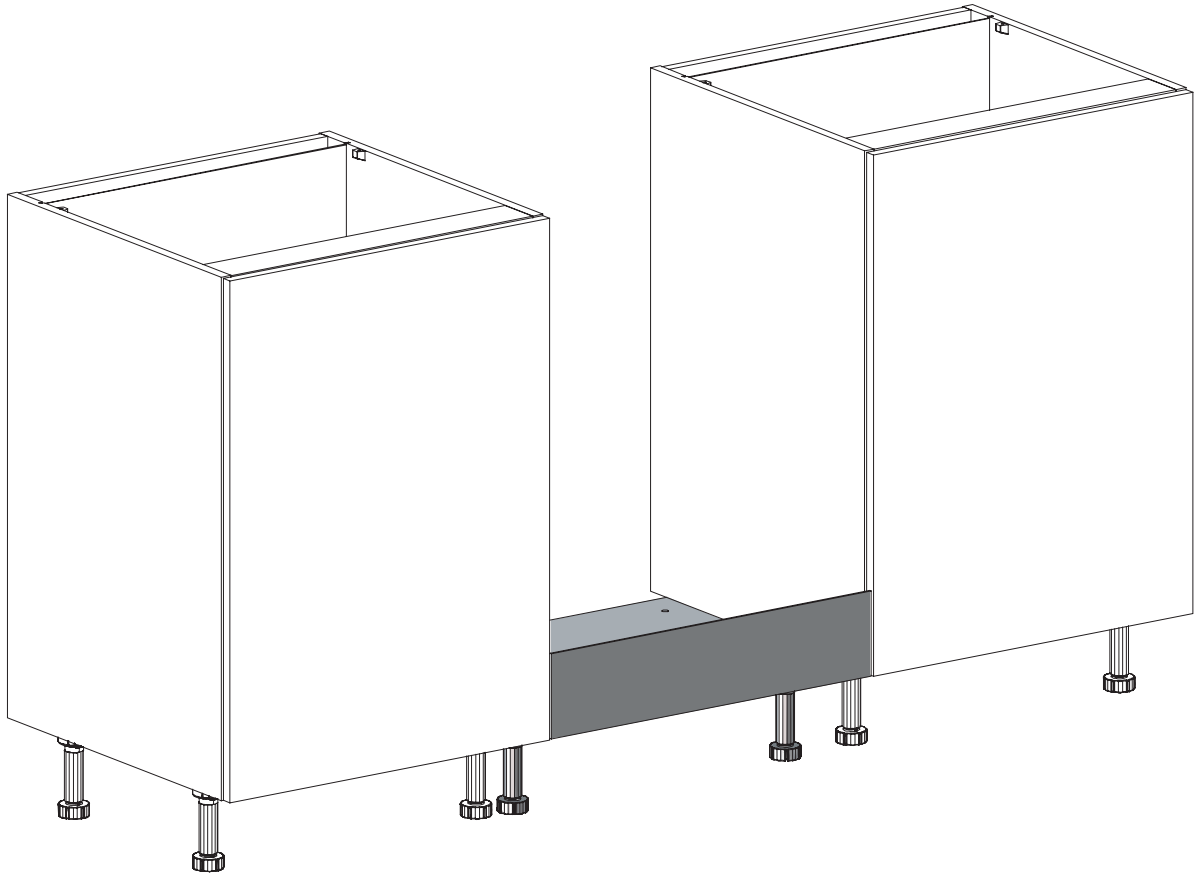

Sur-élévateur de lave-vaisselle

Dishwasher support unit

Instructions de montage
Mounting instructions

Nécessaire / Necessary

Références / References

SULV1		

1 Pieds plastique à visser / Plastic legs to screw

1

2

3

Cas particulier : pieds acier à visser / Specific case : steel legs to screw

1

2

2

3