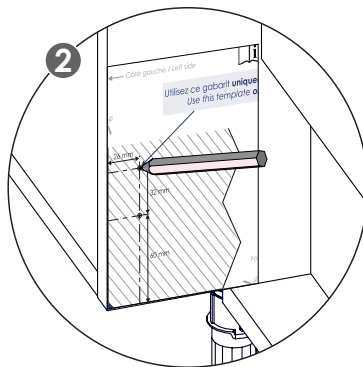

Sur-élévateur de lave-vaisselle

Dishwasher support unit

Instructions de montage
Mounting instructions

Nécessaire / Necessary

Références / References

SULV1		

1 Pieds plastique à visser / Plastic legs to screw

1

2

3

Cas particulier : pieds acier à visser / Specific case : steel legs to screw

1

2

2

3

4 Perçages côtés / Side drillings

1

2

Guide de pose / Installation guide

3

4

5 Si besoin : Perçages des façades / If necessary : Front drillings