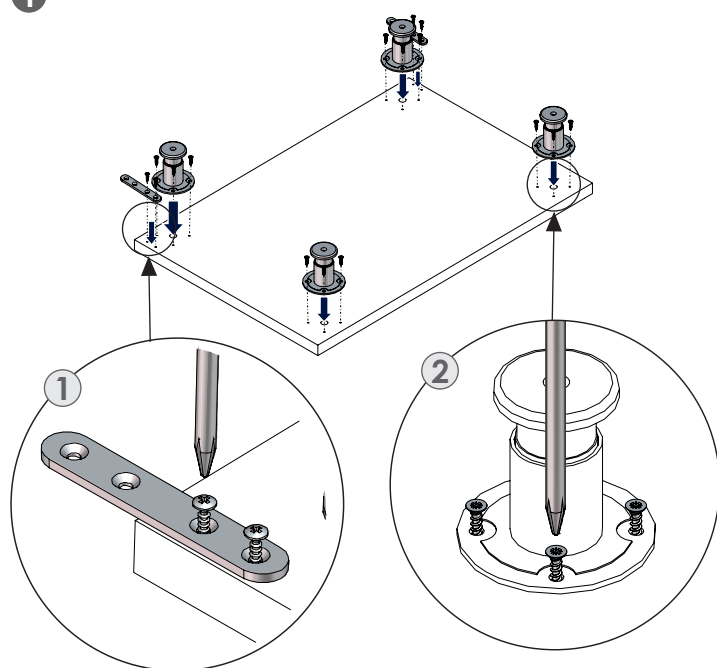

Sur-élévateur de lave-vaisselle

Dishwasher support unit

Instructions de montage
Mounting instructions

Nécessaire / Necessary

Références / References

SULV1		

1 Pieds plastique à visser / Plastic legs to screw

1

2

3

Cas particulier : pieds acier à visser / Specific case : steel legs to screw

1

2

2

3

4 Perçages côtés / Side drillings

1

2

Guide de pose / Installation guide

3

4

5 Si besoin : Perçages des façades / If necessary : Front drillings