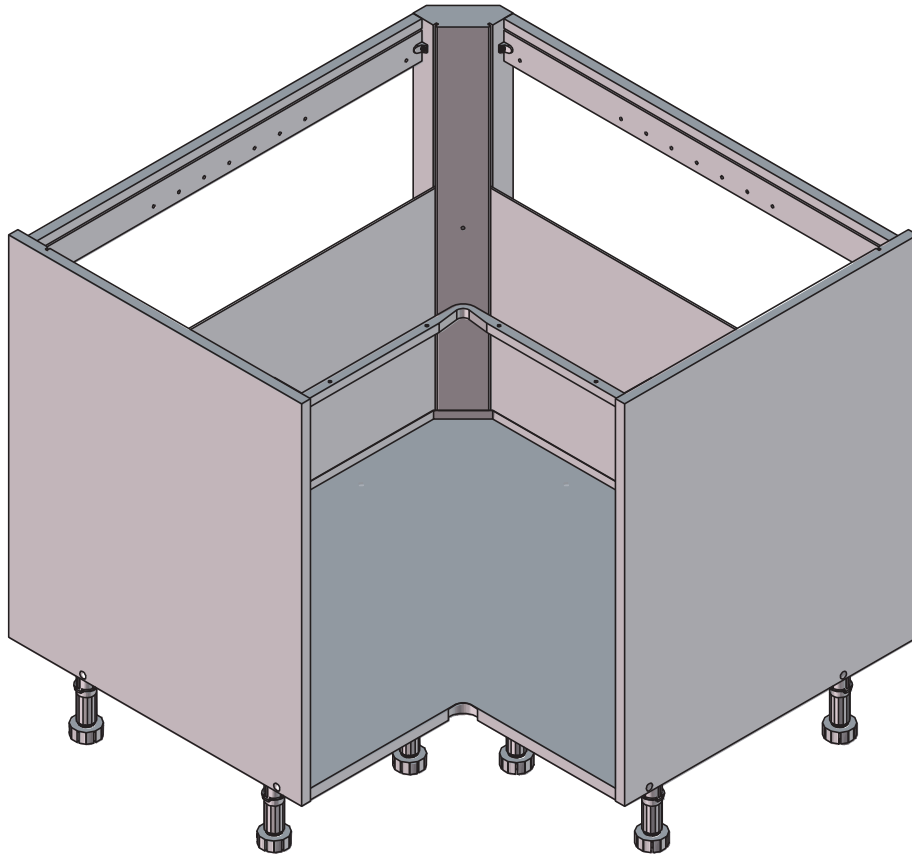

Meuble d'angle bas sous évier

Corner base unit under sink

Instructions de montage

Mounting instructions

Réf : BAEV902P / B8AEV902P
N° AR :