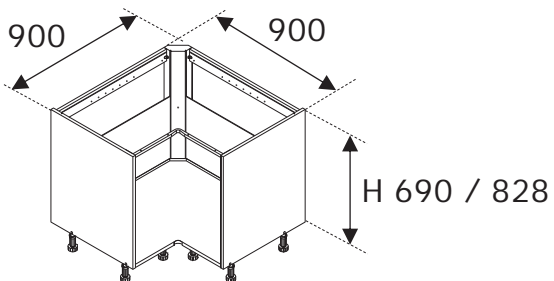

Meuble d'angle bas sous évier

Corner base unit under sink

Instructions de montage

Mounting instructions

Réf : BAEV902P / B8AEV902P
N° AR :