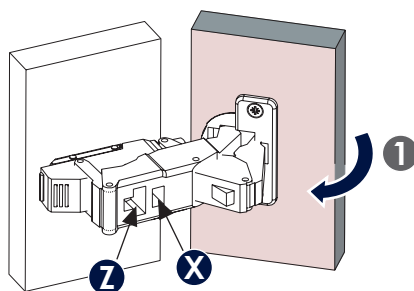

## Hinges

Instructions de montage  
Mounting instructions

Frigo / Fridge

120°

110°

45°

CC

155°

Nécessaire / Necessary

--	--	--	--	--	--	--	--	--	--

Références / References

C12	C12013	CF12	CCC12
CMHPR13	CA4512		

**1** Charnière 110° / 110° hinge

Réglages / Adjustments

**2** Charnière 45° / 45° hinge

Réglages / Adjustments

**3** Charnière 155° / 155° hinge

Réglages / Adjustments

**4** Charnière 120° (HPR55) / 120° hinge

Réglages / Adjustments

**5** Limiteur / Limiter

**6** Charnière CC / Blind corner hinge

Réglages / Adjustments