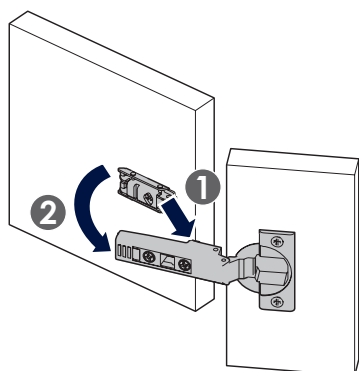

Nécessaire / Necessary

--	--	--	--	--	--	--	--	--	--

Références / References

C12	C12013	CF12	CCC12
CMHPR13	CA4512		

**1** Charnière 110° / 110° hinge

Réglages / Adjustments

**2** Charnière 45° / 45° hinge

Réglages / Adjustments

**3** Charnière 155° / 155° hinge

Réglages / Adjustments

**4** Charnière 120° (HPR55) / 120° hinge

Réglages / Adjustments

**5** Limiteur / Limiter

**6** Charnière CC / Blind corner hinge

Réglages / Adjustments

**7** Charnière Intermédiaire HPR / HPR middle hinge (en milieu de page)

Réglages / Adjustments

**8** Remplacement de platine HETTICH par BLUM / Replacement of the HETTICH base plate by the BLUM base plate