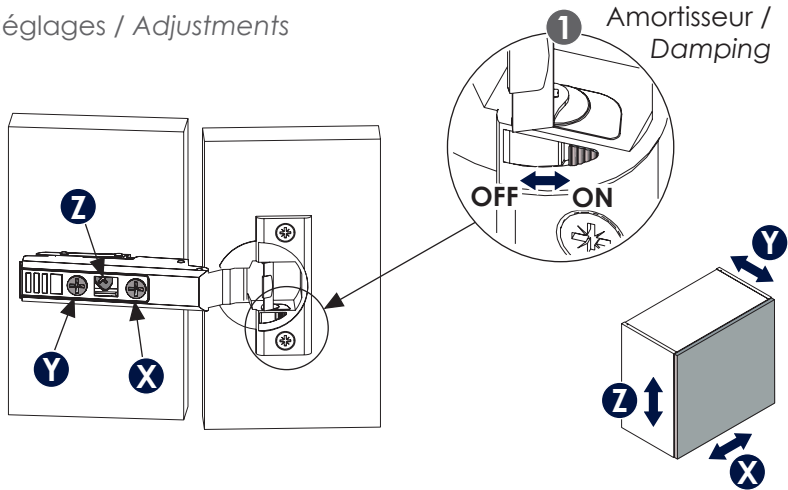

## Hinges

Instructions de montage  
Mounting instructions

Frigo / Fridge

120°

110°

45°

CC

155°

Nécessaire / Necessary

--	--	--	--	--	--	--	--	--	--

Références / References

C12	C12013	CF12	CCC12
CMHPR13	CA4512		

**1** Charnière 110° / 110° hinge

Réglages / Adjustments

**2** Charnière 45° / 45° hinge

Réglages / Adjustments

**3** Charnière 155° / 155° hinge

Réglages / Adjustments

**4** Charnière 120° (HPR55) / 120° hinge

Réglages / Adjustments

**5** Limiteur / Limiter

**6** Charnière CC / Blind corner hinge

Réglages / Adjustments

**7** Charnière Intermédiaire HPR / HPR middle hinge (en milieu de page)

Réglages / Adjustments

**8** Remplacement de platine HETTICH par BLUM / Replacement of the HETTICH base plate by the BLUM base plate