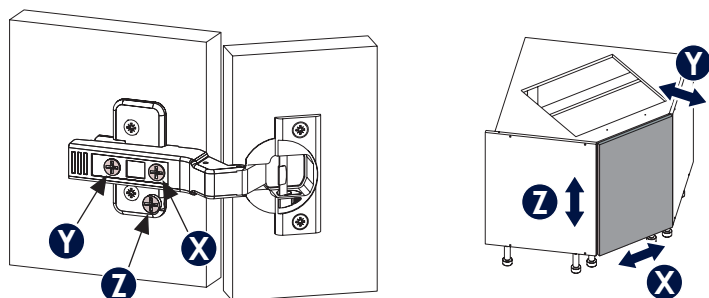

## Hinges

Instructions de montage  
Mounting instructions

Frigo / Fridge

120°

110°

45°

CC

155°

Nécessaire / Necessary

--	--	--	--	--	--	--	--	--	--

Références / References

C12	C12013	CF12	CCC12
CMHPR13	CA4512		

**1** Charnière 110° / 110° hinge

Réglages / Adjustments

**2** Charnière 45° / 45° hinge

Réglages / Adjustments

**3** Charnière 155° / 155° hinge

Réglages / Adjustments

**4** Charnière 120° (HPR55) / 120° hinge

Réglages / Adjustments

**5** Limiteur / Limiter

**6** Charnière CC / Blind corner hinge

Réglages / Adjustments