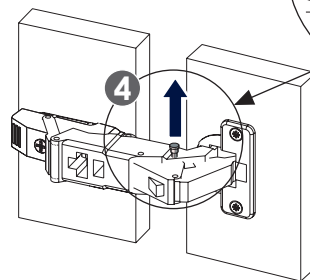

## Hinges

Instructions de montage  
Mounting instructions

Frigo / Fridge

120°

110°

45°

CC

155°

Nécessaire / Necessary

--	--	--	--	--	--	--	--	--	--

Références / References

C12	C12013	CF12	CCC12
CMHPR13	CA4512		

**1** Charnière 110° / 110° hinge

Réglages / Adjustments

**2** Charnière 45° / 45° hinge

Réglages / Adjustments

**3** Charnière 155° / 155° hinge

Réglages / Adjustments

**4** Charnière 120° (HPR55) / 120° hinge

Réglages / Adjustments

**5** Limiteur / Limiter

**6** Charnière CC / Blind corner hinge

Réglages / Adjustments