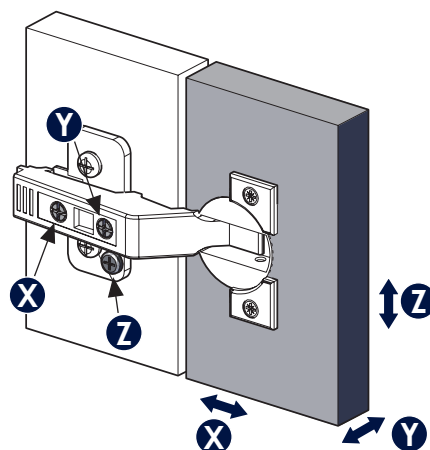

Nécessaire / Necessary

--	--	--	--	--	--	--	--	--	--

Références / References

C12	C12013	CF12	CCC12
CMHPR13	CA4512		

**1** Charnière 110° / 110° hinge

Réglages / Adjustments

**2** Charnière 45° / 45° hinge

Réglages / Adjustments

**3** Charnière 155° / 155° hinge

Réglages / Adjustments

**4** Charnière 120° (HPR55) / 120° hinge

Réglages / Adjustments

**5** Limiteur / Limiter

**6** Charnière CC / Blind corner hinge

Réglages / Adjustments

**7** Charnière Intermédiaire HPR / HPR middle hinge (en milieu de page)

Réglages / Adjustments

**8** Remplacement de platine HETTICH par BLUM / Replacement of the HETTICH base plate by the BLUM base plate