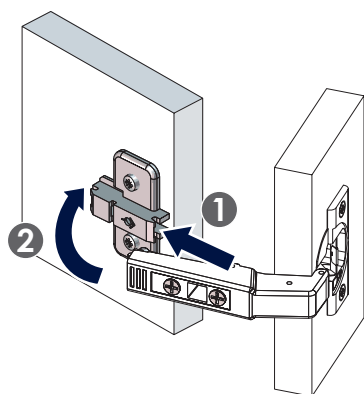

Nécessaire / Necessary

--	--	--	--	--	--	--	--	--	--

Références / References

C12	C12013	CF12	CCC12
CMHPR13	CA4512		

**1** Charnière 110° / 110° hinge

Réglages / Adjustments

**2** Charnière 45° / 45° hinge

Réglages / Adjustments

**3** Charnière 155° / 155° hinge

Réglages / Adjustments

**4** Charnière 120° (HPR55) / 120° hinge

Réglages / Adjustments

**5** Limiteur / Limiter

**6** Charnière CC / Blind corner hinge

Réglages / Adjustments

**7** Charnière Intermédiaire HPR / HPR middle hinge (en milieu de page)

Réglages / Adjustments

**8** Remplacement de platine HETTICH par BLUM / Replacement of the HETTICH base plate by the BLUM base plate