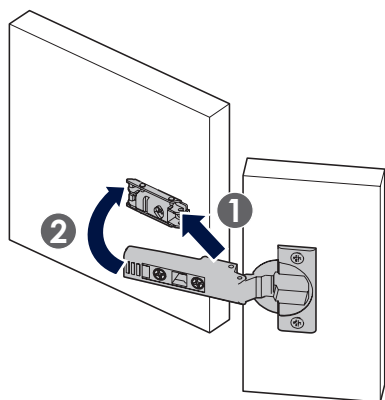

Nécessaire / Necessary

--	--	--	--	--	--	--	--	--	--

Références / References

C12	C12013	CF12	CCC12
CMHPR13	CA4512		

**1** Charnière 110° / 110° hinge

Réglages / Adjustments

**2** Charnière 45° / 45° hinge

Réglages / Adjustments

**3** Charnière 155° / 155° hinge

Réglages / Adjustments

**4** Charnière 120° (HPR55) / 120° hinge

Réglages / Adjustments

**5** Limiteur / Limiter

**6** Charnière CC / Blind corner hinge

Réglages / Adjustments

**7** Charnière Intermédiaire HPR / HPR middle hinge (en milieu de page)

Réglages / Adjustments

**8** Remplacement de platine HETTICH par BLUM / Replacement of the HETTICH base plate by the BLUM base plate