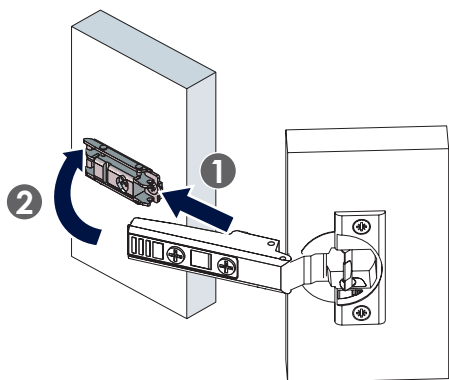

## Hinges

Instructions de montage  
Mounting instructions

Frigo / Fridge

120°

110°

45°

CC

155°

Nécessaire / Necessary

--	--	--	--	--	--	--	--	--	--

Références / References

C12	C12013	CF12	CCC12
CMHPR13	CA4512		

**1** Charnière 110° / 110° hinge

Réglages / Adjustments

**2** Charnière 45° / 45° hinge

Réglages / Adjustments

**3** Charnière 155° / 155° hinge

Réglages / Adjustments

**4** Charnière 120° (HPR55) / 120° hinge

Réglages / Adjustments

**5** Limiteur / Limiter

**6** Charnière CC / Blind corner hinge

Réglages / Adjustments

**7** Charnière Intermédiaire HPR / HPR middle hinge (en milieu de page)

Réglages / Adjustments

**8** Remplacement de platine HETTICH par BLUM / Replacement of the HETTICH base plate by the BLUM base plate