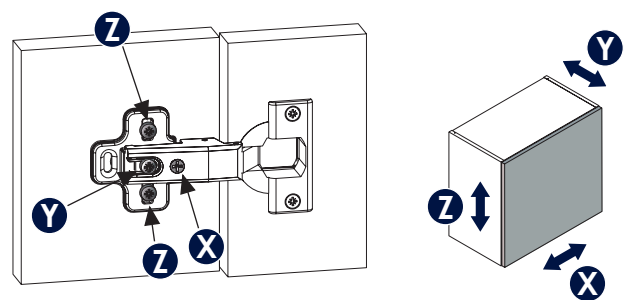

**7** Charnière Intermédiaire HPR / HPR middle hinge (en milieu de page)

Réglages / Adjustments

**8** Remplacement de platine HETTICH par BLUM / Replacement of the HETTICH base plate by the BLUM base plate

**9** Porte de réfrigérateur / Fridge's door

- Si votre frigo le nécessite, vous pouvez remplacer la charnière standard par une charnière spécifique frigo. /

- In case your fridge required a specific hinge, you can replace the standard one by the fridge hinge.

**1** Charnière 110° standard / Standard 110° hinge

**2** Remplacement de la charnière standard par la charnière Frigo / Replacement of the standard hinge by the fridge hinge

Réglages / Adjustments

**3** Mise en place des caches / Positioning the covers