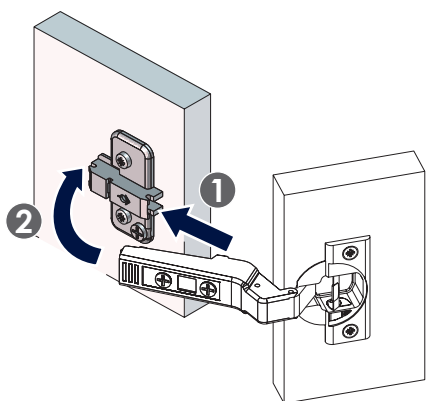

## Hinges

Instructions de montage  
Mounting instructions

Frigo / Fridge

120°

110°

45°

CC

155°

Nécessaire / Necessary

--	--	--	--	--	--	--	--	--	--

Références / References

C12	C12013	CF12	CCC12
CMHPR13	CA4512		

**1** Charnière 110° / 110° hinge

Réglages / Adjustments

**2** Charnière 45° / 45° hinge

Réglages / Adjustments

**3** Charnière 155° / 155° hinge

Réglages / Adjustments

**4** Charnière 120° (HPR55) / 120° hinge

Réglages / Adjustments

**5** Limiteur / Limiter

**6** Charnière CC / Blind corner hinge

Réglages / Adjustments

**7** Charnière Intermédiaire HPR / HPR middle hinge (en milieu de page)

Réglages / Adjustments

**8** Remplacement de platine HETTICH par BLUM / Replacement of the HETTICH base plate by the BLUM base plate