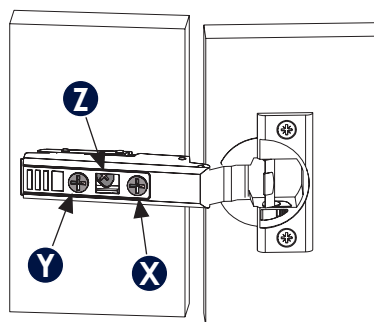

Nécessaire / Necessary

--	--	--	--	--	--	--	--	--	--

Références / References

C12	C12013	CF12	CCC12
CMHPR13	CA4512		

**1** Charnière 110° / 110° hinge

Réglages / Adjustments

**2** Charnière 45° / 45° hinge

Réglages / Adjustments

**3** Charnière 155° / 155° hinge

Réglages / Adjustments

**4** Charnière 120° (HPR55) / 120° hinge

Réglages / Adjustments

**5** Limiteur / Limiter

**6** Charnière CC / Blind corner hinge

Réglages / Adjustments

**7** Charnière Intermédiaire HPR / HPR middle hinge (en milieu de page)

Réglages / Adjustments

**8** Remplacement de platine HETTICH par BLUM / Replacement of the HETTICH base plate by the BLUM base plate