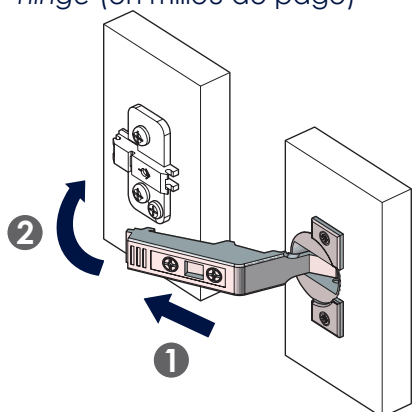

## Hinges

Instructions de montage  
Mounting instructions

Frigo / Fridge

120°

110°

45°

CC

155°

Nécessaire / Necessary

--	--	--	--	--	--	--	--	--	--

Références / References

C12	C12013	CF12	CCC12
CMHPR13	CA4512		

**1** Charnière 110° / 110° hinge

Réglages / Adjustments

**2** Charnière 45° / 45° hinge

Réglages / Adjustments

**3** Charnière 155° / 155° hinge

Réglages / Adjustments

**4** Charnière 120° (HPR55) / 120° hinge

Réglages / Adjustments

**5** Limiteur / Limiter

**6** Charnière CC / Blind corner hinge

Réglages / Adjustments

**7** Charnière Intermédiaire HPR / HPR middle hinge (en milieu de page)

Réglages / Adjustments

**8** Remplacement de platine HETTICH par BLUM / Replacement of the HETTICH base plate by the BLUM base plate