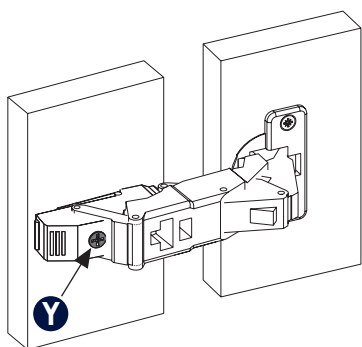

## Hinges

Instructions de montage  
Mounting instructions

Frigo / Fridge

120°

110°

45°

CC

155°

Nécessaire / Necessary

--	--	--	--	--	--	--	--	--	--

Références / References

C12	C12013	CF12	CCC12
CMHPR13	CA4512		

**1** Charnière 110° / 110° hinge

Réglages / Adjustments

**2** Charnière 45° / 45° hinge

Réglages / Adjustments

**3** Charnière 155° / 155° hinge

Réglages / Adjustments

**4** Charnière 120° (HPR55) / 120° hinge

Réglages / Adjustments

**5** Limiteur / Limiter

**6** Charnière CC / Blind corner hinge

Réglages / Adjustments