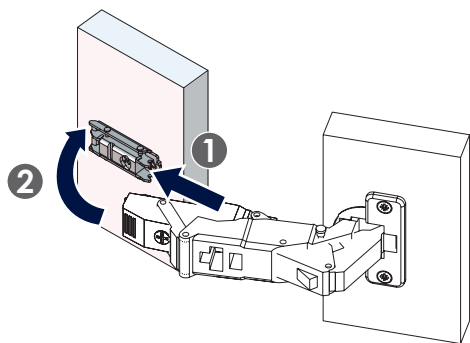

## Hinges

Instructions de montage  
Mounting instructions

Frigo / Fridge

120°

110°

45°

CC

155°

Nécessaire / Necessary

--	--	--	--	--	--	--	--	--	--

Références / References

C12	C12013	CF12	CCC12
CMHPR13	CA4512		

**1** Charnière 110° / 110° hinge

Réglages / Adjustments

**2** Charnière 45° / 45° hinge

Réglages / Adjustments

**3** Charnière 155° / 155° hinge

Réglages / Adjustments

**4** Charnière 120° (HPR55) / 120° hinge

Réglages / Adjustments

**5** Limiteur / Limiter

**6** Charnière CC / Blind corner hinge

Réglages / Adjustments