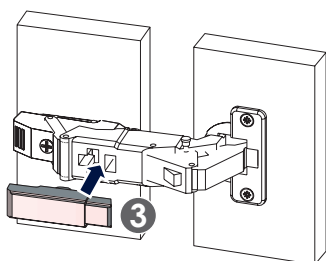

## Hinges

Instructions de montage  
Mounting instructions

Frigo / Fridge

120°

110°

45°

CC

155°

Nécessaire / Necessary

--	--	--	--	--	--	--	--	--	--

Références / References

C12	C12013	CF12	CCC12
CMHPR13	CA4512		

**1** Charnière 110° / 110° hinge

Réglages / Adjustments

**2** Charnière 45° / 45° hinge

Réglages / Adjustments

**3** Charnière 155° / 155° hinge

Réglages / Adjustments

**4** Charnière 120° (HPR55) / 120° hinge

Réglages / Adjustments

**5** Limiteur / Limiter

**6** Charnière CC / Blind corner hinge

Réglages / Adjustments

**7** Charnière Intermédiaire HPR / HPR middle hinge (en milieu de page)

Réglages / Adjustments

**8** Remplacement de platine HETTICH par BLUM / Replacement of the HETTICH base plate by the BLUM base plate