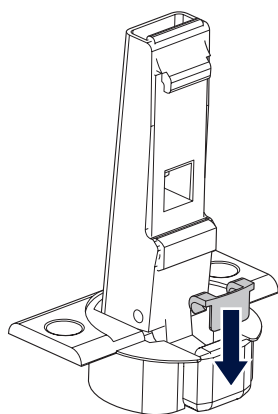

Nécessaire / Necessary

--	--	--	--	--	--	--	--	--	--

Références / References

C12	C12013	CF12	CCC12
CMHPR13	CA4512		

**1** Charnière 110° / 110° hinge

Réglages / Adjustments

**2** Charnière 45° / 45° hinge

Réglages / Adjustments

**3** Charnière 155° / 155° hinge

Réglages / Adjustments

**4** Charnière 120° (HPR55) / 120° hinge

Réglages / Adjustments

**5** Limiteur / Limiter

**6** Charnière CC / Blind corner hinge

Réglages / Adjustments

**7** Charnière Intermédiaire HPR / HPR middle hinge (en milieu de page)

Réglages / Adjustments

**8** Remplacement de platine HETTICH par BLUM / Replacement of the HETTICH base plate by the BLUM base plate