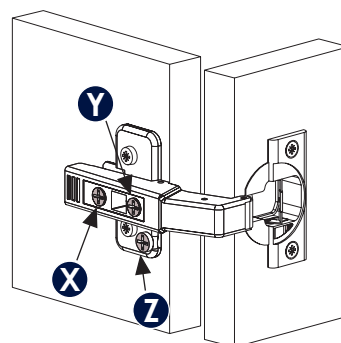

Nécessaire / Necessary

--	--	--	--	--	--	--	--	--	--

Références / References

C12	C12013	CF12	CCC12
CMHPR13	CA4512		

**1** Charnière 110° / 110° hinge

Réglages / Adjustments

**2** Charnière 45° / 45° hinge

Réglages / Adjustments

**3** Charnière 155° / 155° hinge

Réglages / Adjustments

**4** Charnière 120° (HPR55) / 120° hinge

Réglages / Adjustments

**5** Limiteur / Limiter

**6** Charnière CC / Blind corner hinge

Réglages / Adjustments

**7** Charnière Intermédiaire HPR / HPR middle hinge (en milieu de page)

Réglages / Adjustments

**8** Remplacement de platine HETTICH par BLUM / Replacement of the HETTICH base plate by the BLUM base plate