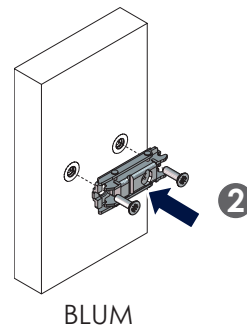

Nécessaire / Necessary

--	--	--	--	--	--	--	--	--	--

Références / References

C12	C12013	CF12	CCC12
CMHPR13	CA4512		

**1** Charnière 110° / 110° hinge

Réglages / Adjustments

**2** Charnière 45° / 45° hinge

Réglages / Adjustments

**3** Charnière 155° / 155° hinge

Réglages / Adjustments

**4** Charnière 120° (HPR55) / 120° hinge

Réglages / Adjustments

**5** Limiteur / Limiter

**6** Charnière CC / Blind corner hinge

Réglages / Adjustments

**7** Charnière Intermédiaire HPR / HPR middle hinge (en milieu de page)

Réglages / Adjustments

**8** Remplacement de platine HETTICH par BLUM / Replacement of the HETTICH base plate by the BLUM base plate