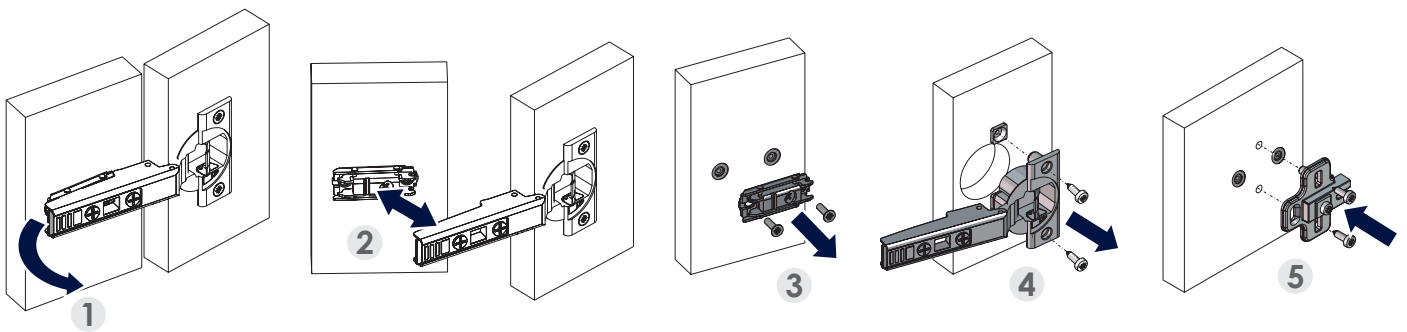

**7** Charnière Intermédiaire HPR / HPR middle hinge (en milieu de page)

Réglages / Adjustments

**8** Remplacement de platine HETTICH par BLUM / Replacement of the HETTICH base plate by the BLUM base plate

**9** Porte de réfrigérateur / Fridge's door

- Si votre frigo le nécessite, vous pouvez remplacer la charnière standard par une charnière spécifique frigo. /

- In case your fridge required a specific hinge, you can replace the standard one by the fridge hinge.

**1** Charnière 110° standard / Standard 110° hinge

**2** Remplacement de la charnière standard par la charnière Frigo / Replacement of the standard hinge by the fridge hinge

Réglages / Adjustments

**3** Mise en place des caches / Positioning the covers