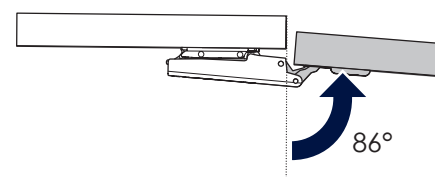

Nécessaire / Necessary

--	--	--	--	--	--	--	--	--	--

Références / References

C12	C12013	CF12	CCC12
CMHPR13	CA4512		

**1** Charnière 110° / 110° hinge

Réglages / Adjustments

**2** Charnière 45° / 45° hinge

Réglages / Adjustments

**3** Charnière 155° / 155° hinge

Réglages / Adjustments

**4** Charnière 120° (HPR55) / 120° hinge

Réglages / Adjustments

**5** Limiteur / Limiter

**6** Charnière CC / Blind corner hinge

Réglages / Adjustments

**7** Charnière Intermédiaire HPR / HPR middle hinge (en milieu de page)

Réglages / Adjustments

**8** Remplacement de platine HETTICH par BLUM / Replacement of the HETTICH base plate by the BLUM base plate