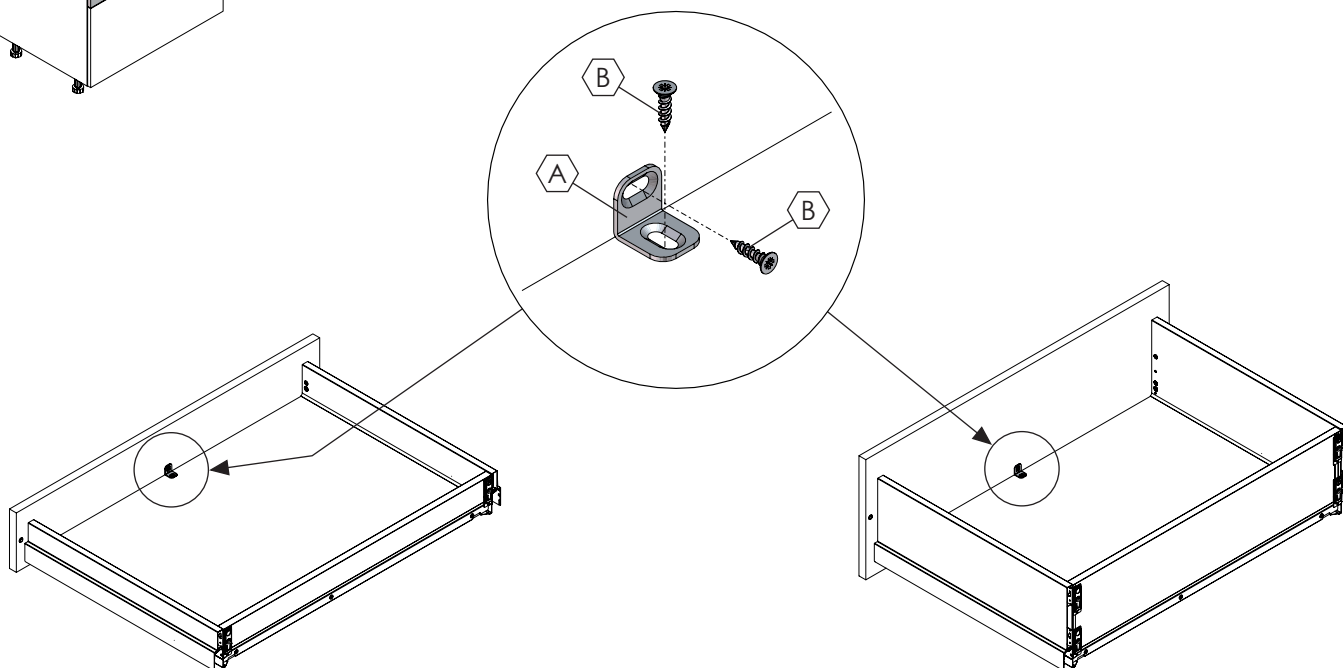

Petite équerre de renfort tiroirs et coulissants

Small reinforcement bracket for drawers

Instructions de montage
Mounting instructions

Quincaillerie / Hardware

CAC_0000386	CAC_0000697									
A	B									

Nécessaire / Necessary

x 1	5 min									

Références / References

EQTC13			
--------	--	--	--

1 Tiroirs et coulissants du haut (**largeur ≥ 80cm**) / Top drawers and deep drawers (**width ≥ 80cm**)

Fixez toujours l'équerre après avoir réglé la façade /
Always fasten the bracket once the facade is adjusted

2 Coulissants du bas (**largeur ≥ 80cm**) / Bottom deep drawers (**width ≥ 80cm**)

Fixez toujours l'équerre après avoir réglé la façade /
Always fasten the bracket once the facade is adjusted