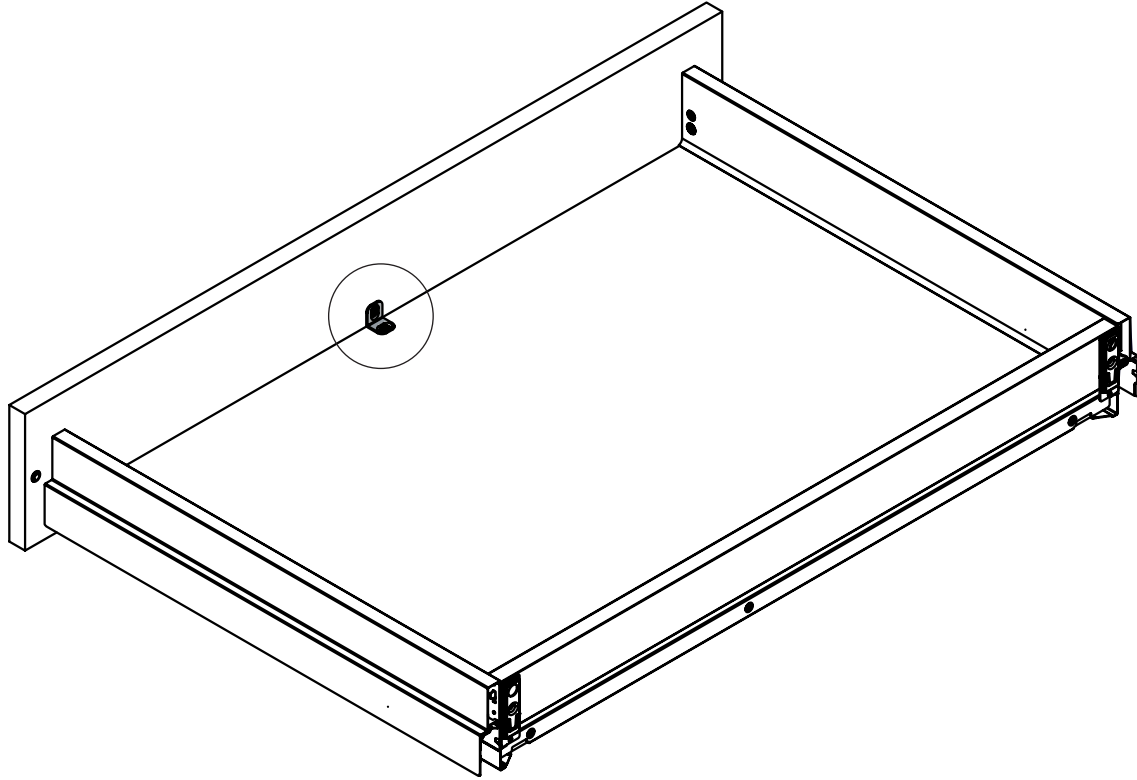

Petite équerre de renfort tiroirs et coulissants

Small reinforcement bracket for drawers

Instructions de montage
Mounting instructions

Quincaillerie / Hardware

CAC_0000386	CAC_0000697									
A	B									

Nécessaire / Necessary

x 1	5 min									

Références / References

EQTC13			
--------	--	--	--

1 Tiroirs et coulissants du haut (**largeur ≥ 80cm**) / Top drawers and deep drawers (**width ≥ 80cm**)

Fixez toujours l'équerre après avoir réglé la façade /
Always fasten the bracket once the facade is adjusted

2 Coulissants du bas (**largeur ≥ 80cm**) / Bottom deep drawers (**width ≥ 80cm**)

Fixez toujours l'équerre après avoir réglé la façade /
Always fasten the bracket once the facade is adjusted