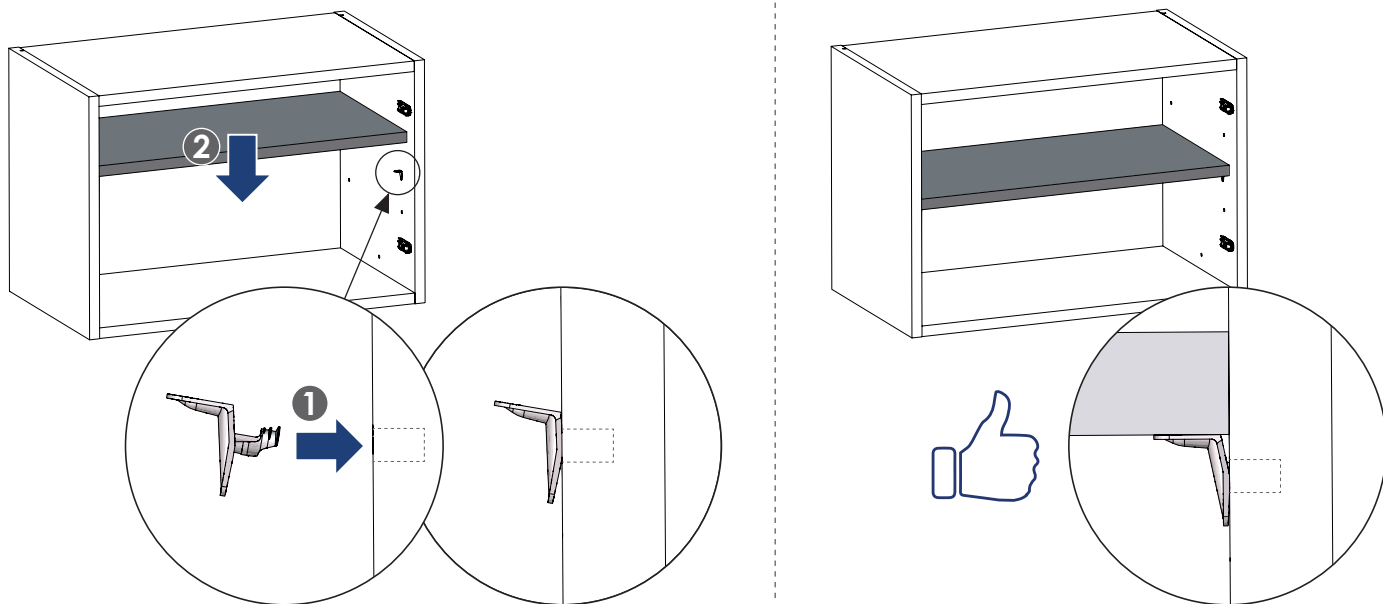

Etagères réglables

Adjustable shelves

Instructions de montage
Mounting instructions

Quincaillerie / Hardware

CAC_0002609	CAC_0002610									
										

Nécessaire / Necessary

 x 1	 5 min									
---	---	---	--	--	--	--	--	--	--	--

Références / References

EM	EV		
----	----	--	--

1 Etagère avec taquets métalliques / Shelf with metal brackets

2 Etagère avec taquets à ventouses / Shelf with suction cups brackets

! Pour retirer un taquet / To remove a bracket