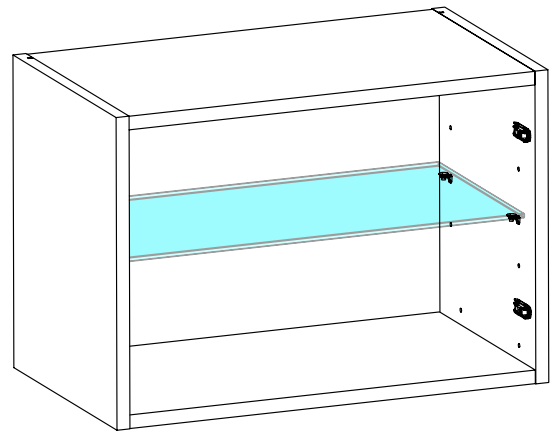

Etagères réglables

Adjustable shelves

Instructions de montage
Mounting instructions

Quincaillerie / Hardware

CAC_0002609	CAC_0002610									
										

Nécessaire / Necessary

 x 1	 5 min									
---	---	---	--	--	--	--	--	--	--	--

Références / References

EM	EV		
----	----	--	--

1 Etagère avec taquets métalliques / Shelf with metal brackets

2 Etagère avec taquets à ventouses / Shelf with suction cups brackets

! Pour retirer un taquet / To remove a bracket