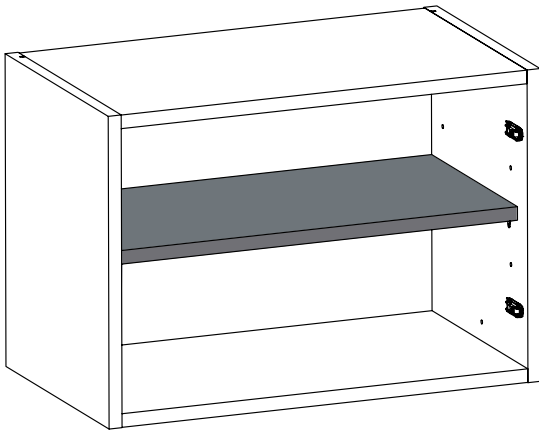

Etagères réglables

Adjustable shelves

Instructions de montage
Mounting instructions

Quincaillerie / Hardware

CAC_0002609	CAC_0002610									
										

Nécessaire / Necessary

 x 1	 5 min									
---	---	---	--	--	--	--	--	--	--	--

Références / References

EM	EV		
----	----	--	--

1 Etagère avec taquets métalliques / Shelf with metal brackets

2 Etagère avec taquets à ventouses / Shelf with suction cups brackets

! Pour retirer un taquet / To remove a bracket