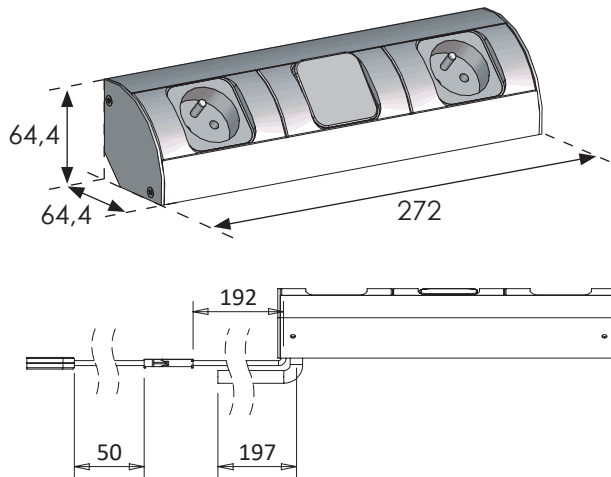

Bloc prise double d'angle et alimentateur LED 24V

Corner casing with double plug and 24V LED power unit

Instructions de montage
Mounting instructions

Quincaillerie / Hardware

Non fournies /
Not supplied

Ø 3,5 mm A

FR

ÉLÉMENTS D'EMBALLAGE
À SÉPARER ET À DÉPOSER
DANS LE BAC DE TRI

i Données techniques / Technical data

Dimensions (mm)

Références / References	HALU24TR
Alimentation / Power supply	230 V ~ 50 Hz
Puissance de sortie / Output power	1500 W
Alimentation LED / LED power supply	24 V / 15 W
Connecteur LED / LED connector	TOP
Indice de protection / Index protection rating	IP 20
Isolation électrique / Electrical insulation	Classe 1 / Class I