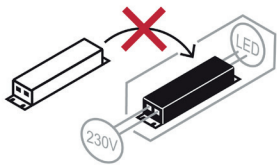

1 Branchement électrique / Electrical connection

L'appareil doit être installé par un électricien qualifié et câblé conformément aux exigences nationales en vigueur. / The device shall be installed by a qualified electrician and wired in accordance with the national requirements in force.

Coupez l'alimentation générale / Cut off the general power supply

Conformément à la norme NF C 15-100, raccordez l'appareil à l'alimentation électrique par l'intermédiaire d'un boîtier de raccordement non fourni (IPX4). / According to standard NF C 15-100, connect the device to the power supply through a connection box not supplied (IPX4).