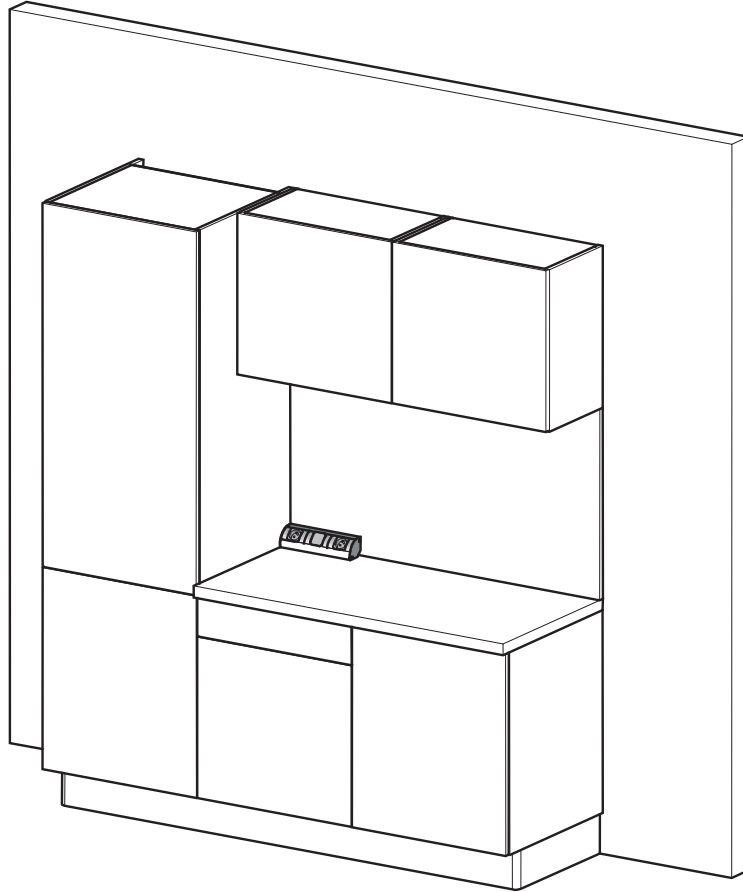

Bloc prise double d'angle et alimentateur LED 24V

Corner casing with double plug and 24V LED power unit

Instructions de montage
Mounting instructions

Quincaillerie / Hardware

Non fournies /
Not supplied

Ø 3,5 mm A

FR

ÉLÉMENTS D'EMBALLAGE
À SÉPARER ET À DÉPOSER
DANS LE BAC DE TRI

i Données techniques / Technical data

Dimensions (mm)

Références / References	HALU24TR
Alimentation / Power supply	230 V ~ 50 Hz
Puissance de sortie / Output power	1500 W
Alimentation LED / LED power supply	24 V / 15 W
Connecteur LED / LED connector	TOP
Indice de protection / Index protection rating	IP 20
Isolation électrique / Electrical insulation	Classe 1 / Class I