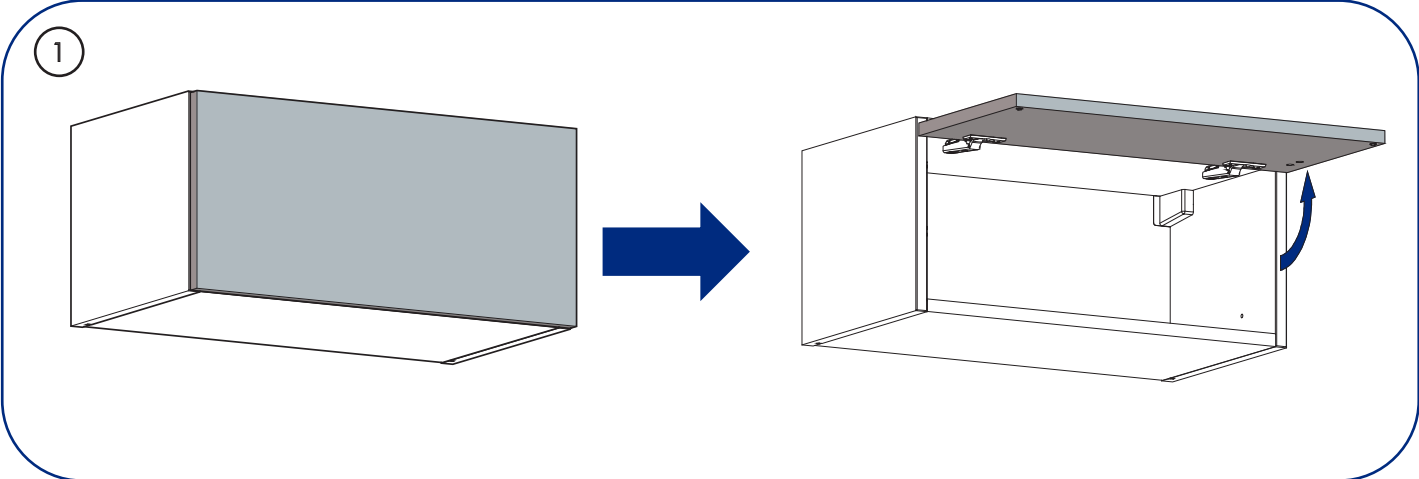

## Gas Stay Systeme

Instructions de montage  
Mounting instructions

 NOT\_0000144

Réf : H27R + VG80 / VG120  
N° AR : .....

# Réglage mécanique / System adjustment