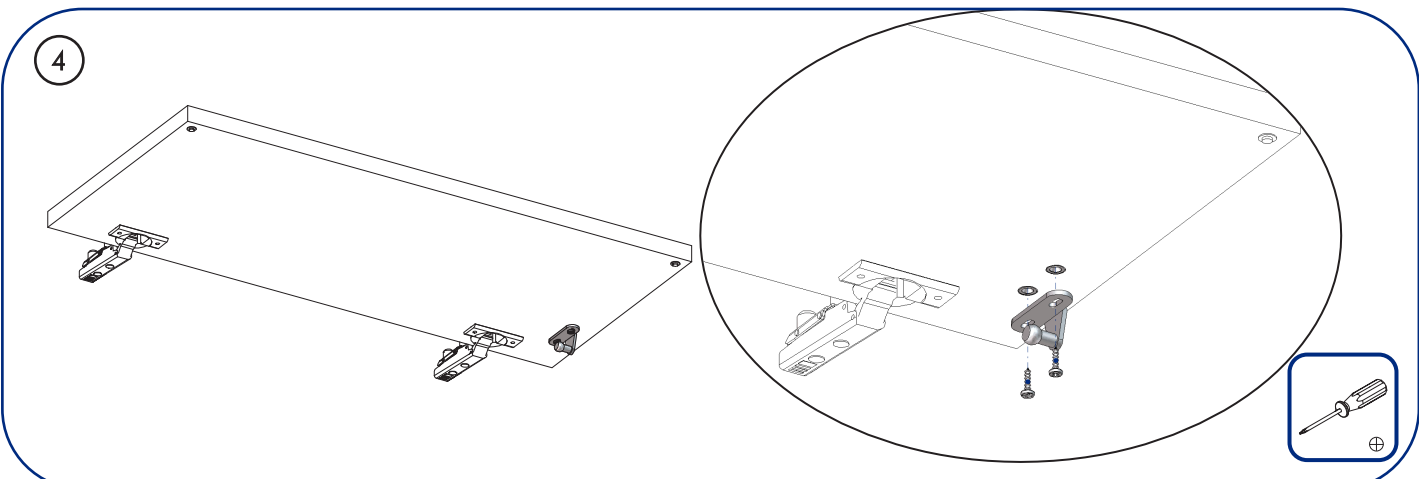

## Gas Stay Systeme

Instructions de montage  
Mounting instructions

 NOT\_0000144

Réf : H27R + VG80 / VG120  
N° AR : .....

# Réglage mécanique / System adjustment