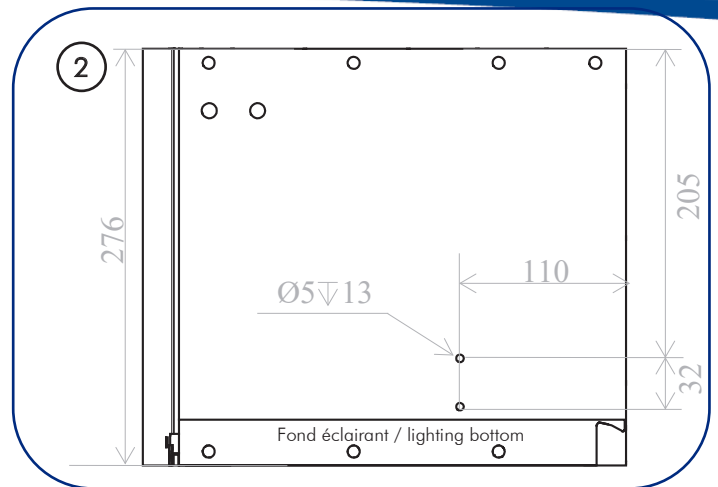

PORTE / DOOR	COTE D / R SIDE	COTE G / L SIDE
H276	OUI / YES	NON / NO
H276 (fond éclairant / lighting bottom)	OUI / YES	NON / NO
H414 & L 600	OUI / YES	NON / NO
H414 & L ≥ 800	OUI / YES	OUI / YES