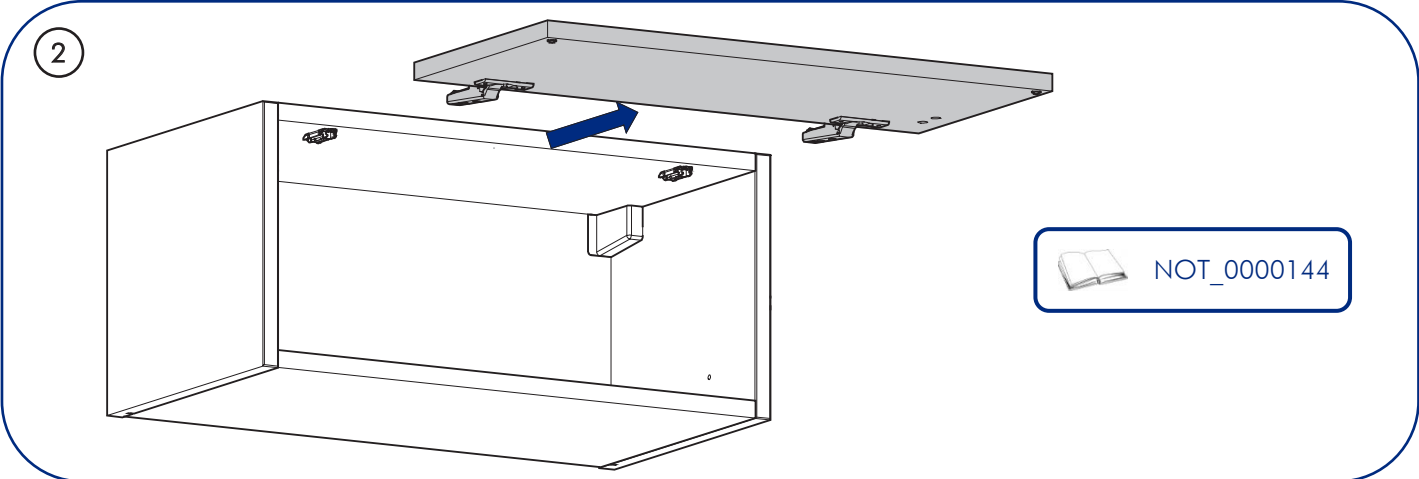

## Gas Stay Systeme

Instructions de montage  
Mounting instructions

 NOT\_0000144

Réf : H27R + VG80 / VG120  
N° AR : .....

# Réglage mécanique / System adjustment