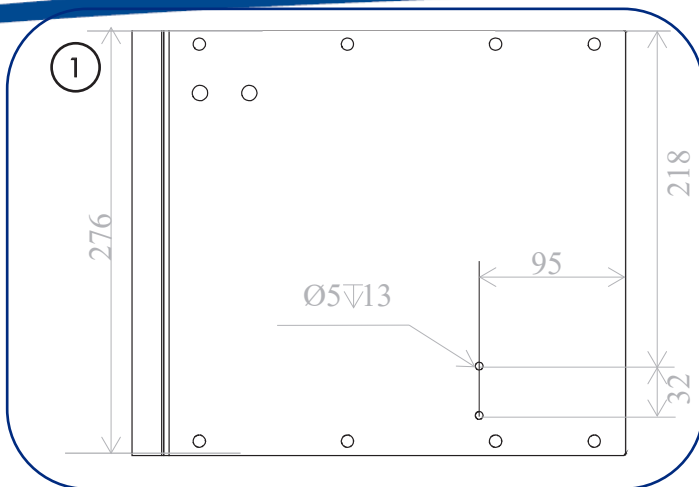

PORTE / DOOR	COTE D / R SIDE	COTE G / L SIDE
H276	OUI / YES	NON / NO
H276 (fond éclairant / lighting bottom)	OUI / YES	NON / NO
H414 & L 600	OUI / YES	NON / NO
H414 & L ≥ 800	OUI / YES	OUI / YES