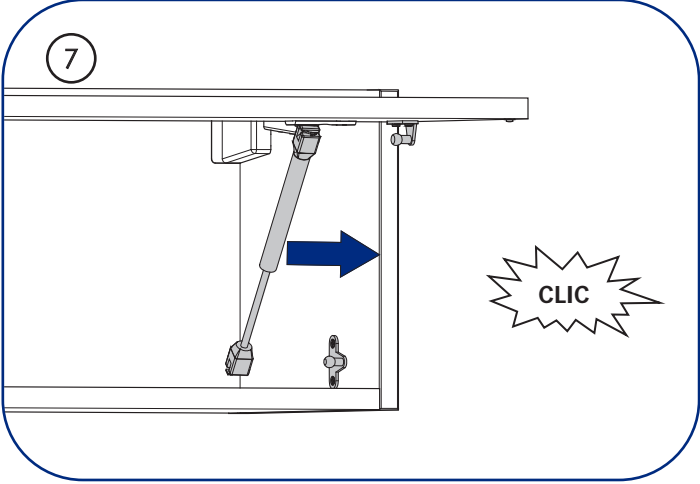

## Gas Stay Systeme

Instructions de montage  
Mounting instructions

 NOT\_0000144

Réf : H27R + VG80 / VG120  
N° AR : .....

# Réglage mécanique / System adjustment