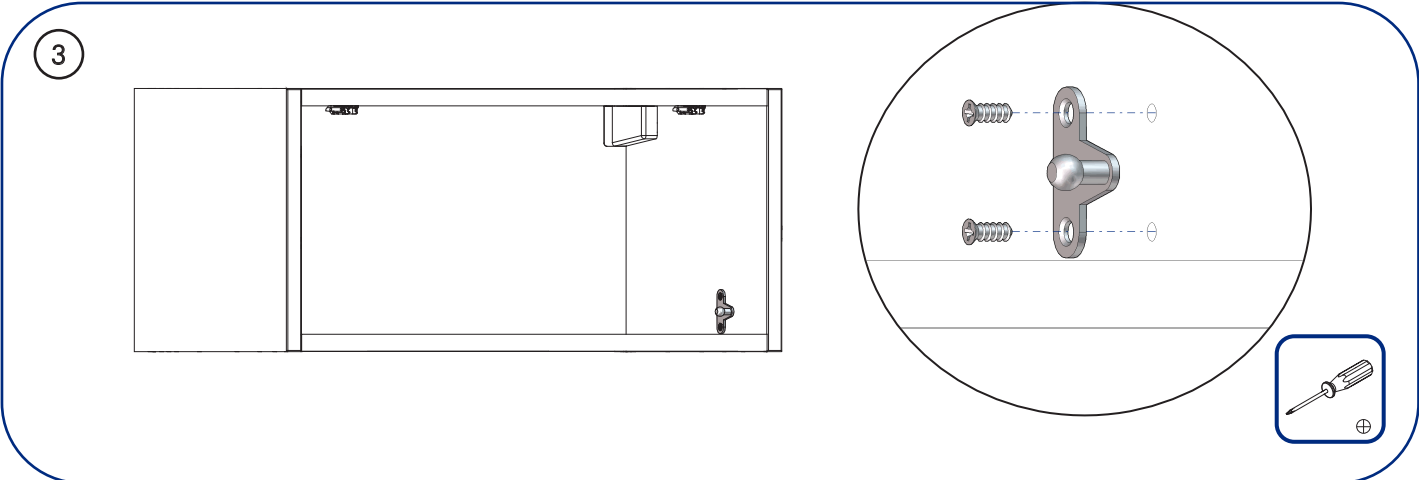

## Gas Stay Systeme

Instructions de montage  
Mounting instructions

 NOT\_0000144

Réf : H27R + VG80 / VG120  
N° AR : .....

# Réglage mécanique / System adjustment