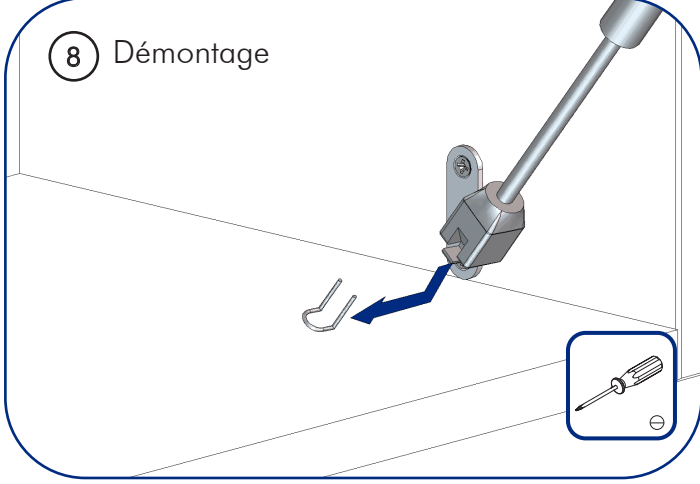

## Gas Stay Systeme

Instructions de montage  
Mounting instructions

 NOT\_0000144

Réf : H27R + VG80 / VG120  
N° AR : .....

# Réglage mécanique / System adjustment