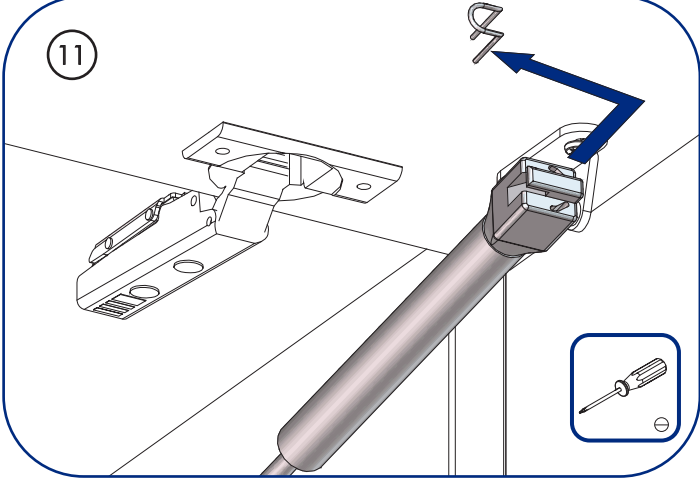

## Gas Stay Systeme

Instructions de montage  
Mounting instructions

 NOT\_0000144

Réf : H27R + VG80 / VG120  
N° AR : .....

# Réglage mécanique / System adjustment