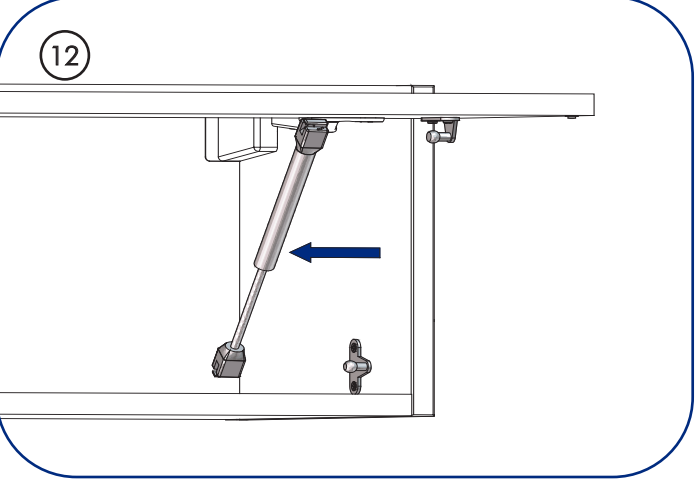

## Gas Stay Systeme

Instructions de montage  
Mounting instructions

 NOT\_0000144

Réf : H27R + VG80 / VG120  
N° AR : .....

# Réglage mécanique / System adjustment