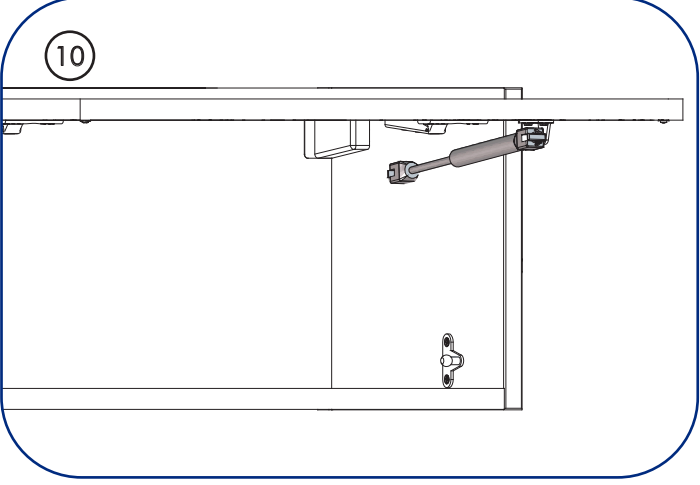

## Gas Stay Systeme

Instructions de montage  
Mounting instructions

 NOT\_0000144

Réf : H27R + VG80 / VG120  
N° AR : .....

# Réglage mécanique / System adjustment