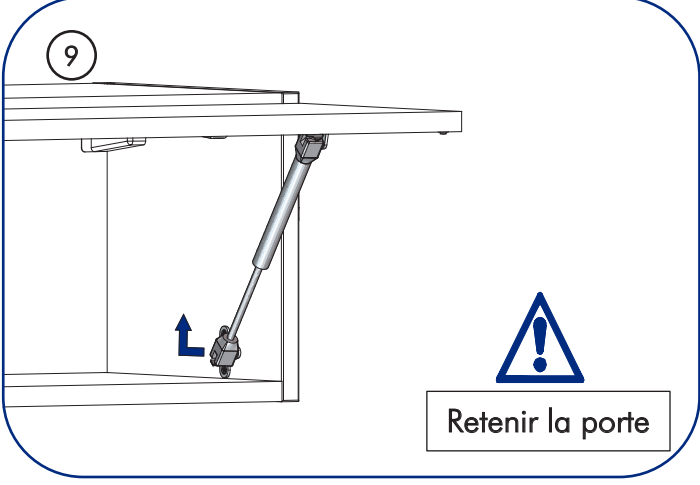

## Gas Stay Systeme

Instructions de montage  
Mounting instructions

 NOT\_0000144

Réf : H27R + VG80 / VG120  
N° AR : .....

# Réglage mécanique / System adjustment