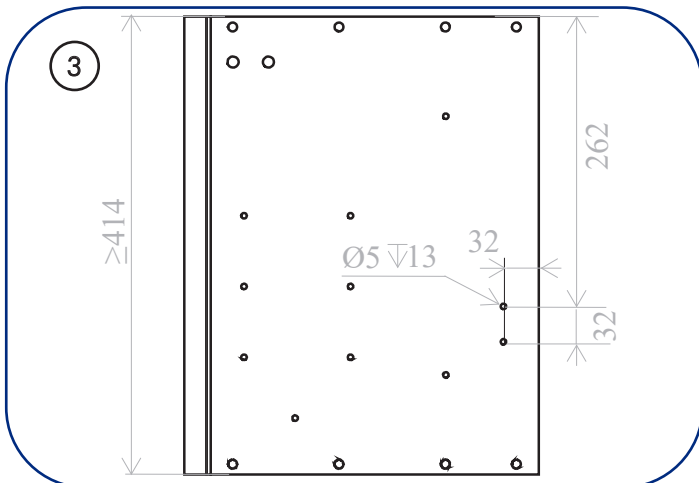

PORTE / DOOR	COTE D / R SIDE	COTE G / L SIDE
H276	OUI / YES	NON / NO
H276 (fond éclairant / lighting bottom)	OUI / YES	NON / NO
H414 & L 600	OUI / YES	NON / NO
H414 & L ≥ 800	OUI / YES	OUI / YES