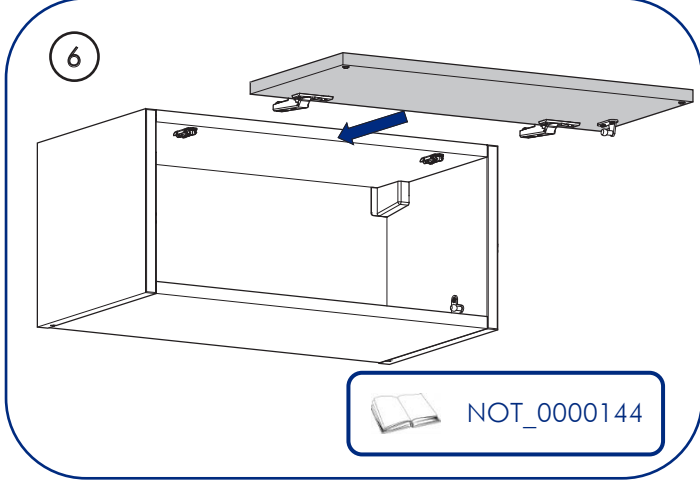

## Gas Stay Systeme

Instructions de montage  
Mounting instructions

 NOT\_0000144

Réf : H27R + VG80 / VG120  
N° AR : .....

# Réglage mécanique / System adjustment