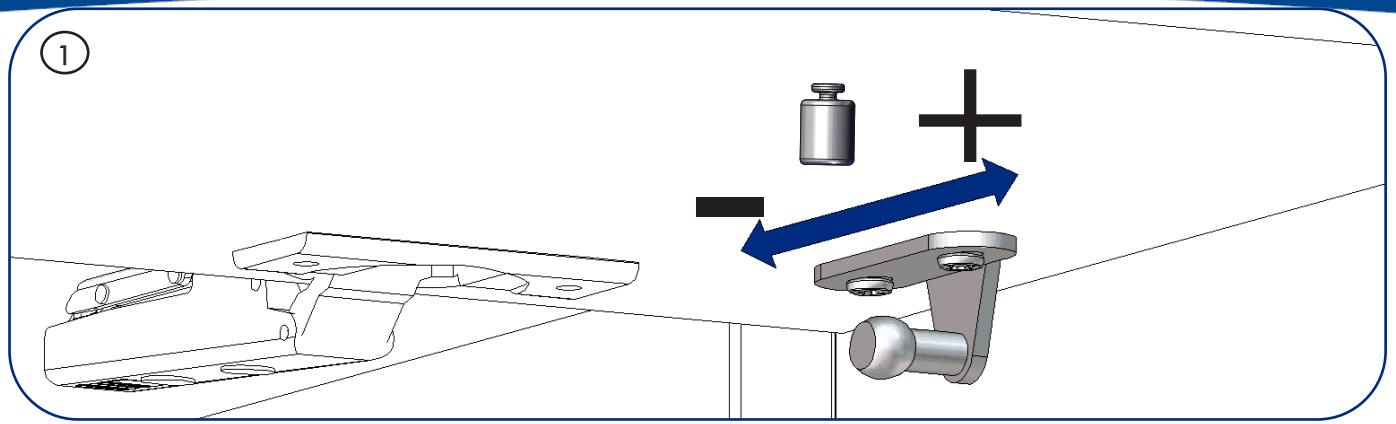

## Gas Stay Systeme

Instructions de montage  
Mounting instructions

 NOT\_0000144

Réf : H27R + VG80 / VG120  
N° AR : .....

# Réglage mécanique / System adjustment