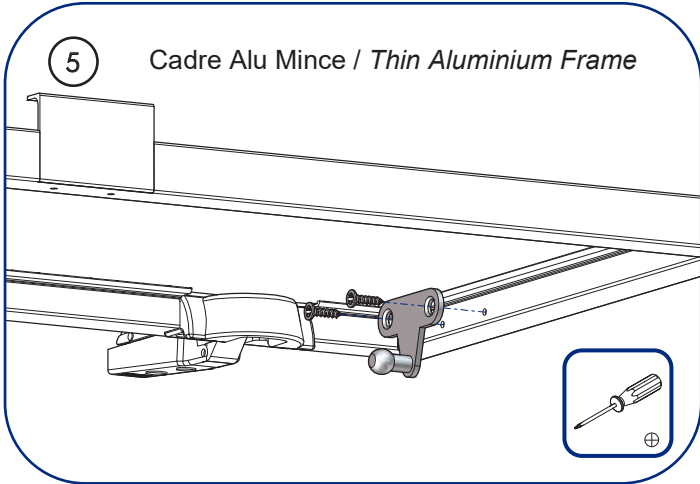

## Gas Stay Systeme

Instructions de montage  
Mounting instructions

 NOT\_0000144

Réf : H27R + VG80 / VG120  
N° AR : .....

# Réglage mécanique / System adjustment