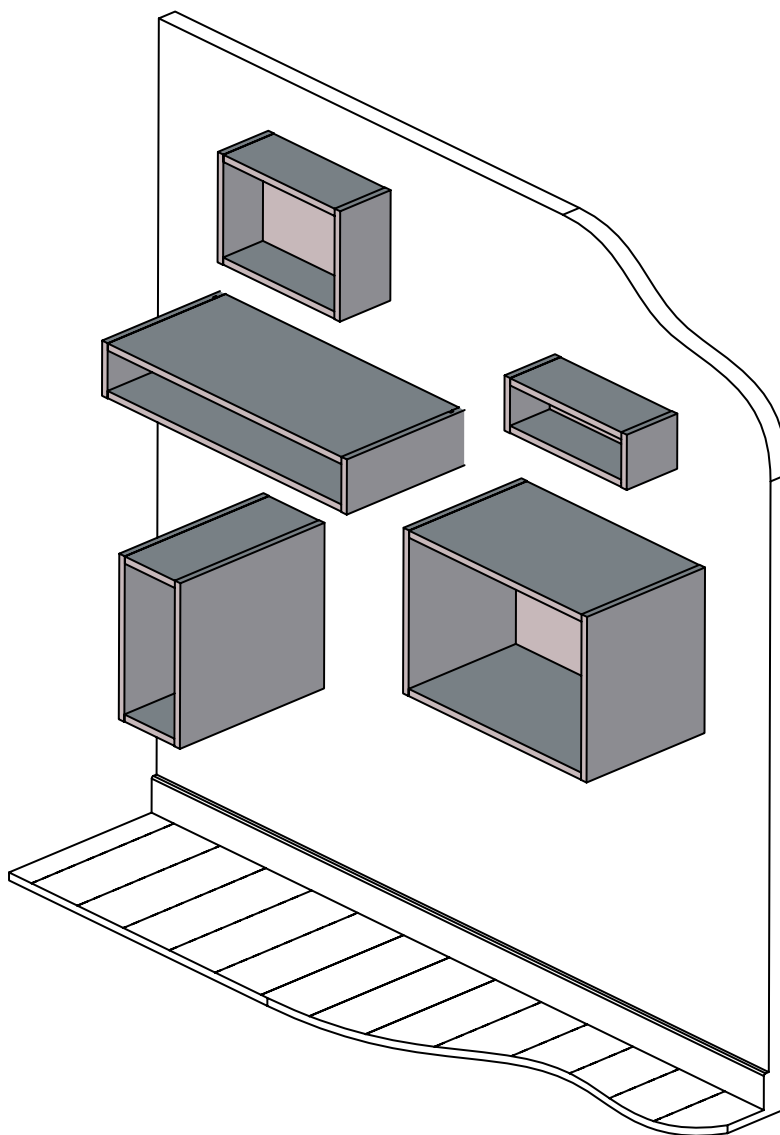

# Niches Niches

Instructions de montage  
Mounting instructions

Nécessaire / Necessary

 x 1	 15 min								
--	---	---	---	---	---	--	---	--	--

# 1 Suspension avec des accroches / Hanging with hooks

1 Vissez les accroches au mur / Screw the hooks on the wall

Vis non fournies, à adapter selon le support / Screws not supplied, depending on the support

Niche verticale / Vertical niche

Niche horizontale / Horizontal niche

**Largeur 1200 mm : ajout d'une 3<sup>ème</sup> fixation / 1200 mm width: addition of a 3<sup>rd</sup> fixation**

2 Vissez les accroches à la niche / Screw the hooks on the niche