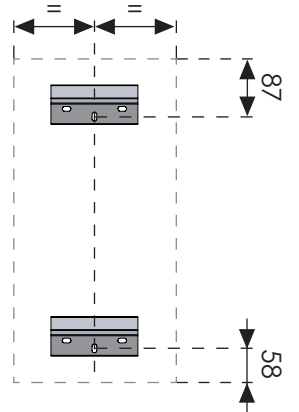

1 Suspension avec des accroches / Hanging with hooks

1 Vissez les accroches au mur / Screw the hooks on the wall

Vis non fournies, à adapter selon le support / Screws not supplied, depending on the support

Niche verticale / Vertical niche

Niche horizontale / Horizontal niche

Largeur 1200 mm : ajout d'une 3ème fixation / 1200 mm width: addition of a 3rd fixation

2 Vissez les accroches à la niche / Screw the hooks on the niche