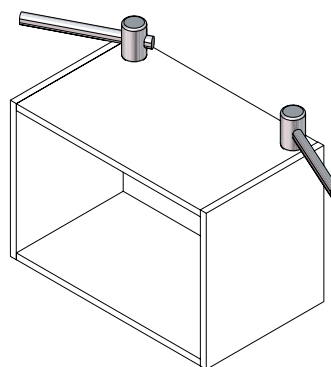

Niche horizontale / Horizontal niche

Niche verticale / Vertical niche

**!** **Cas particuliers :** profondeur 154 mm ou niche seule au mur / **Special cases:** 154 mm depth or niche alone on the wall

**3**

**1**

**2**

**!** **Cas particulier :** H = 138 mm et P = 360 ou 440 mm / **Special case:** H = 138 mm and P = 360 or 440 mm

Ne pas accrocher la niche seule au mur, la lier à un meuble voisin. Vis non fournies, de longueur max 30 mm. / Do not hang the niche alone on the wall, fasten it to a nearby unit. Screws not supplied, max length 30 mm.