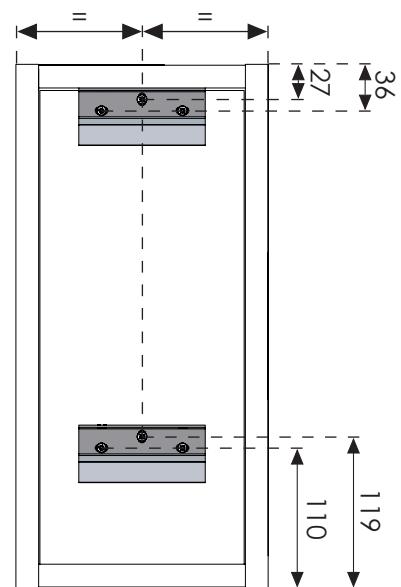

Niche verticale / Vertical niche

Niche horizontale / Horizontal niche

**Largeur 1200 mm : ajout d'une 3<sup>ème</sup> fixation / 1200 mm width: addition of a 3<sup>rd</sup> fixation**

2 Vissez les accroches à la niche / Screw the hooks on the niche

Niche horizontale / Horizontal niche

Niche verticale / Vertical niche

**!** **Cas particuliers :** profondeur 154 mm ou niche seule au mur / **Special cases:** 154 mm depth or niche alone on the wall

**3**

**1**

**2**

**!** **Cas particulier :** H = 138 mm et P = 360 ou 440 mm / **Special case:** H = 138 mm and P = 360 or 440 mm

Ne pas accrocher la niche seule au mur, la lier à un meuble voisin. Vis non fournies, de longueur max 30 mm. / Do not hang the niche alone on the wall, fasten it to a nearby unit. Screws not supplied, max length 30 mm.