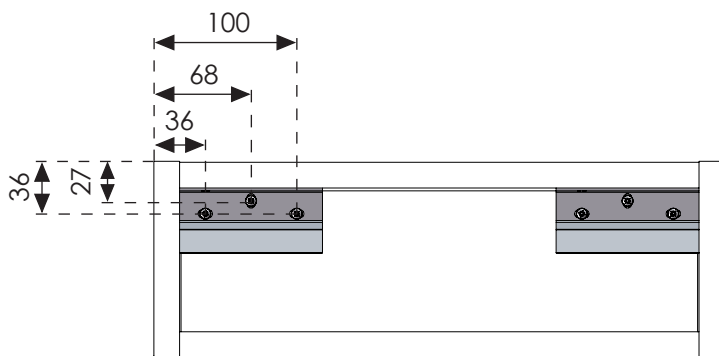

Niche verticale / Vertical niche

Niche horizontale / Horizontal niche

**Largeur 1200 mm : ajout d'une 3<sup>ème</sup> fixation / 1200 mm width: addition of a 3<sup>rd</sup> fixation**

2 Vissez les accroches à la niche / Screw the hooks on the niche

Niche horizontale / Horizontal niche

Niche verticale / Vertical niche

**!** **Cas particuliers :** profondeur 154 mm ou niche seule au mur / **Special cases:** 154 mm depth or niche alone on the wall

**3**

**1**

**2**

**!** **Cas particulier :** H = 138 mm et P = 360 ou 440 mm / **Special case:** H = 138 mm and P = 360 or 440 mm

Ne pas accrocher la niche seule au mur, la lier à un meuble voisin. Vis non fournies, de longueur max 30 mm. / Do not hang the niche alone on the wall, fasten it to a nearby unit. Screws not supplied, max length 30 mm.