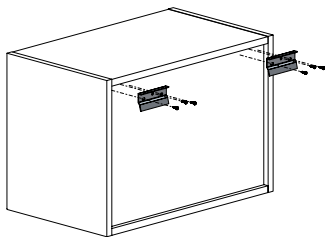

Niche verticale / Vertical niche

Niche horizontale / Horizontal niche

**Largeur 1200 mm : ajout d'une 3<sup>ème</sup> fixation / 1200 mm width: addition of a 3<sup>rd</sup> fixation**

2 Vissez les accroches à la niche / Screw the hooks on the niche

Niche horizontale / Horizontal niche

Niche verticale / Vertical niche

**!** **Cas particuliers :** profondeur 154 mm ou niche seule au mur / **Special cases:** 154 mm depth or niche alone on the wall

**3**

**1**

**2**

**!** **Cas particulier :** H = 138 mm et P = 360 ou 440 mm / **Special case:** H = 138 mm and P = 360 or 440 mm

Ne pas accrocher la niche seule au mur, la lier à un meuble voisin. Vis non fournies, de longueur max 30 mm. / Do not hang the niche alone on the wall, fasten it to a nearby unit. Screws not supplied, max length 30 mm.