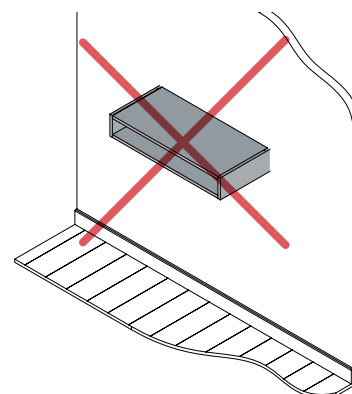

**1**

**2**

**!** **Cas particulier :** H = 138 mm et P = 360 ou 440 mm / **Special case:** H = 138 mm and P = 360 or 440 mm

Ne pas accrocher la niche seule au mur, la lier à un meuble voisin. Vis non fournies, de longueur max 30 mm. / Do not hang the niche alone on the wall, fasten it to a nearby unit. Screws not supplied, max length 30 mm.

## 2 Suspension avec des fixations invisibles / Hanging with invisible fasteners