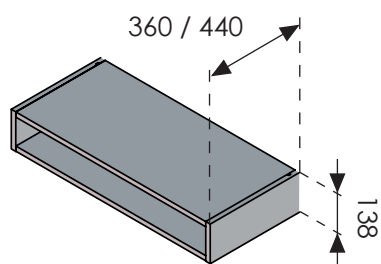

Niche horizontale / Horizontal niche

Niche verticale / Vertical niche

**!** **Cas particuliers :** profondeur 154 mm ou niche seule au mur / **Special cases:** 154 mm depth or niche alone on the wall

**3**

**1**

**2**

**!** **Cas particulier :** H = 138 mm et P = 360 ou 440 mm / **Special case:** H = 138 mm and P = 360 or 440 mm

Ne pas accrocher la niche seule au mur, la lier à un meuble voisin. Vis non fournies, de longueur max 30 mm. / Do not hang the niche alone on the wall, fasten it to a nearby unit. Screws not supplied, max length 30 mm.