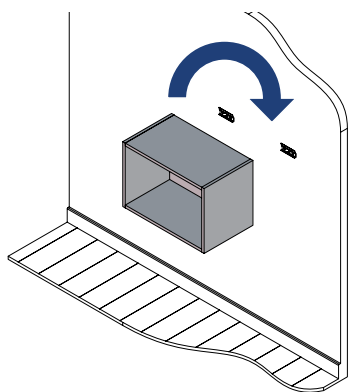

Niche horizontale / Horizontal niche

Niche verticale / Vertical niche

**!** **Cas particuliers :** profondeur 154 mm ou niche seule au mur / **Special cases:** 154 mm depth or niche alone on the wall

**3**

**1**

**2**

**!** **Cas particulier :** H = 138 mm et P = 360 ou 440 mm / **Special case:** H = 138 mm and P = 360 or 440 mm

Ne pas accrocher la niche seule au mur, la lier à un meuble voisin. Vis non fournies, de longueur max 30 mm. / Do not hang the niche alone on the wall, fasten it to a nearby unit. Screws not supplied, max length 30 mm.