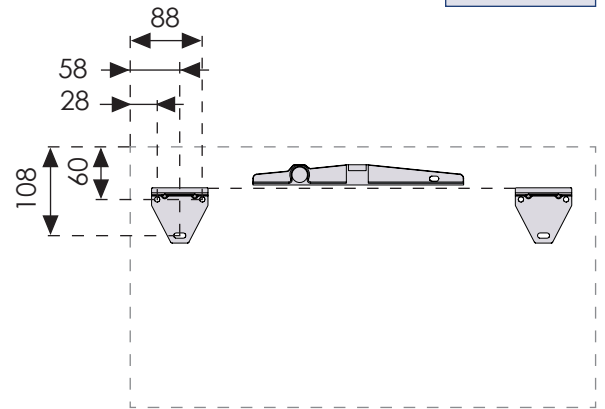

2 Suspension avec des fixations invisibles / Hanging with invisible fasteners

1 Vissez les fixations au mur / Screw the fasteners on the wall