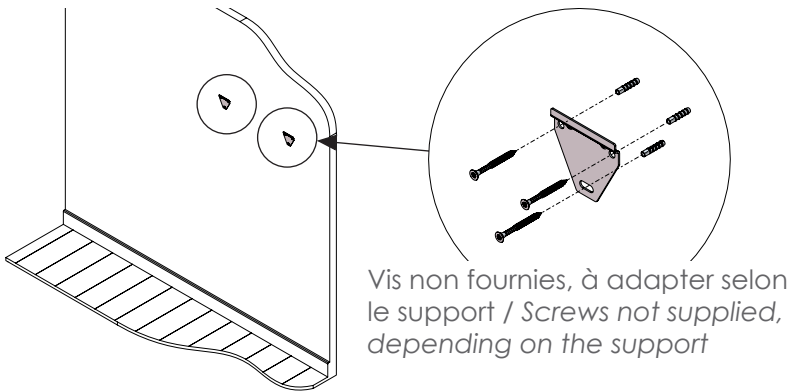

2 Suspension avec des fixations invisibles / Hanging with invisible fasteners

1 Vissez les fixations au mur / Screw the fasteners on the wall