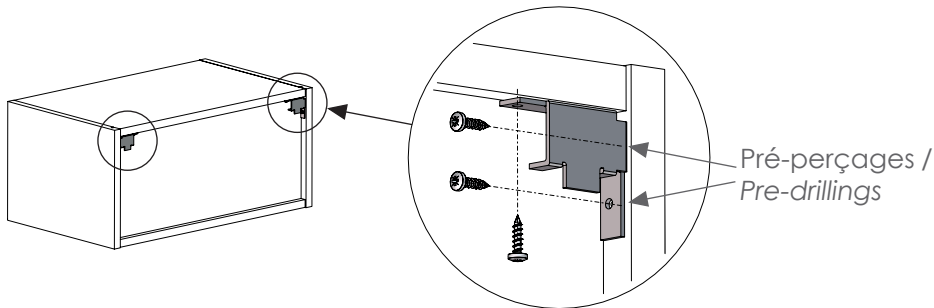

2 Vissez les fixations à la niche / Screw the fasteners on the niche