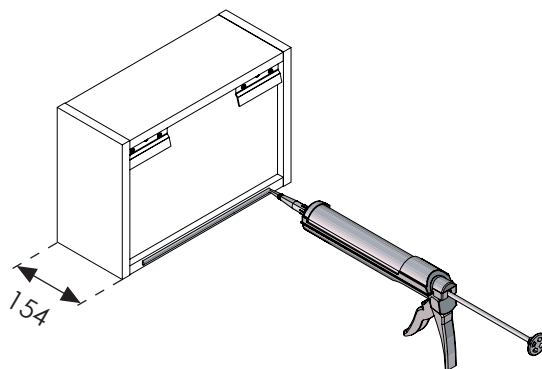

# 1 Suspension avec des accroches / Hanging with hooks

1 Vissez les accroches au mur / Screw the hooks on the wall

Vis non fournies, à adapter selon le support / Screws not supplied, depending on the support

Niche verticale / Vertical niche

Niche horizontale / Horizontal niche

**Largeur 1200 mm : ajout d'une 3<sup>ème</sup> fixation / 1200 mm width: addition of a 3<sup>rd</sup> fixation**

2 Vissez les accroches à la niche / Screw the hooks on the niche

Niche horizontale / Horizontal niche

Niche verticale / Vertical niche

**!** **Cas particuliers :** profondeur 154 mm ou niche seule au mur / **Special cases:** 154 mm depth or niche alone on the wall

**3**

**1**

**2**

**!** **Cas particulier :** H = 138 mm et P = 360 ou 440 mm / **Special case:** H = 138 mm and P = 360 or 440 mm

Ne pas accrocher la niche seule au mur, la lier à un meuble voisin. Vis non fournies, de longueur max 30 mm. / Do not hang the niche alone on the wall, fasten it to a nearby unit. Screws not supplied, max length 30 mm.