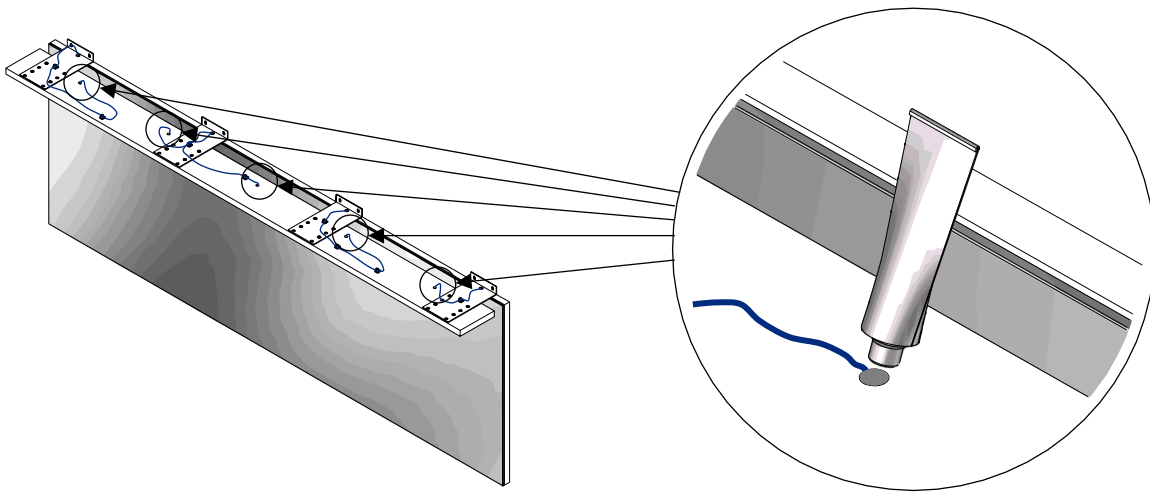

Si les câbles sont trop longs /
If the wires are too long :

12

⇒ IP44 : OK

Miroir & baldaquin LED sur vasque / *Mirror & LED canopy on basin :*