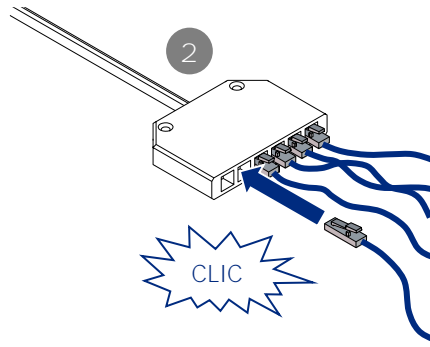

MIRBALD avec BALD (miroir & baldaquin LED)

MIRBALD with BALD (mirror & LED canopy)

Instructions de montage

Mounting instructions

Ne pas suivre la NOT_0000001
Do not follow the NOT_0000001

Dimensions

Références / References

CAC_0001446

CAC_0001140

1

⇒ IP44 : OK

2

3

4

Le choix des fixations est sous la responsabilité de l'installateur. Nous apportons des préconisations, mais ne pourrions être tenus responsables du choix, de la qualité ni de la durabilité des fixations du meuble.