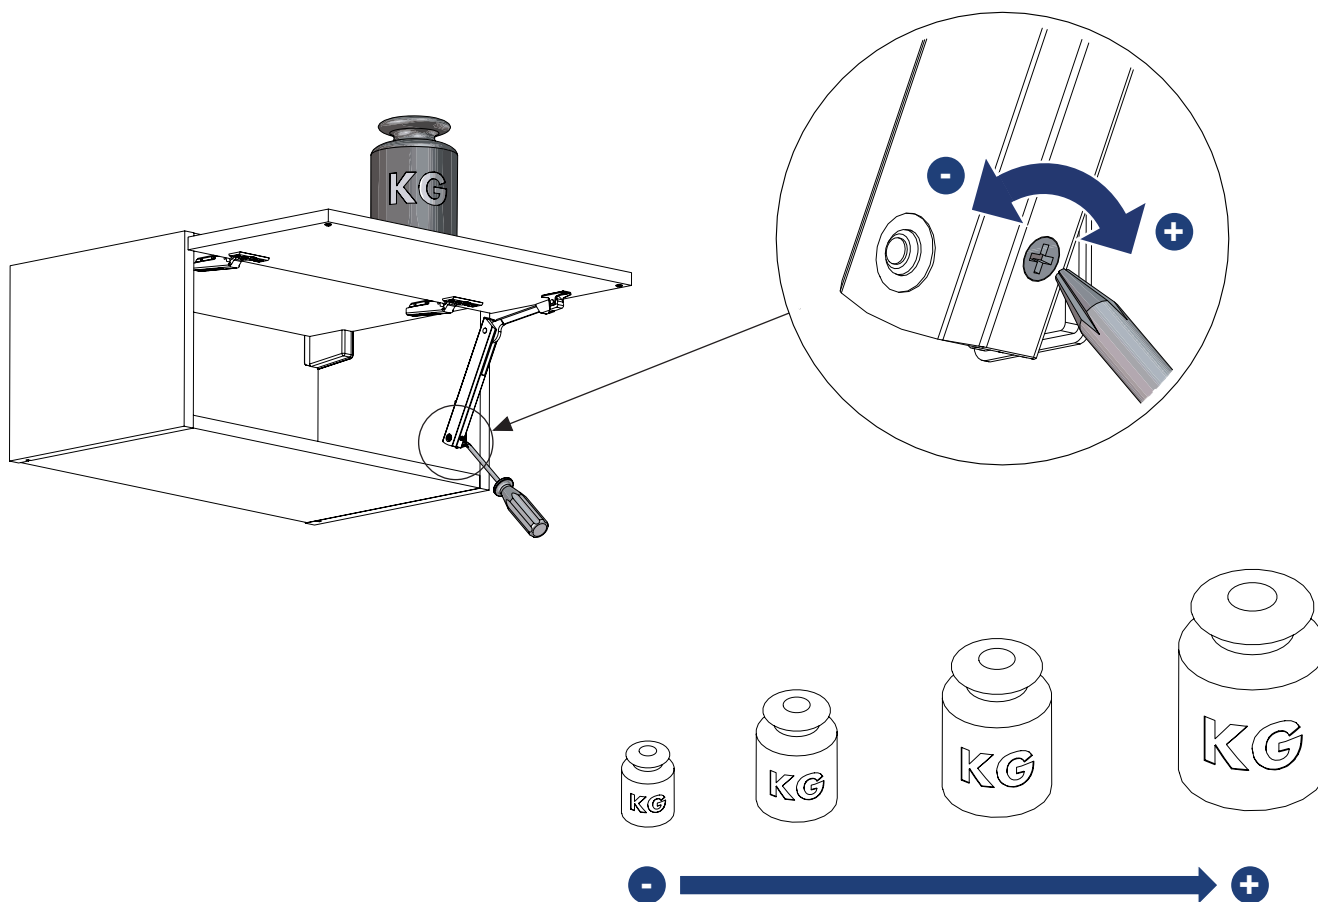

#### 5 Réglage / Adjustment

6

MR15 / MR15CAM

MR15 / MR15CAM

+

MR20 / MR20CAM

! Remplacement d'une ancienne version de vérin / Substitution of an old cylinder version

Nouvelle hauteur d'étagère et nouveaux perçages /  
New shelf high and new drillings