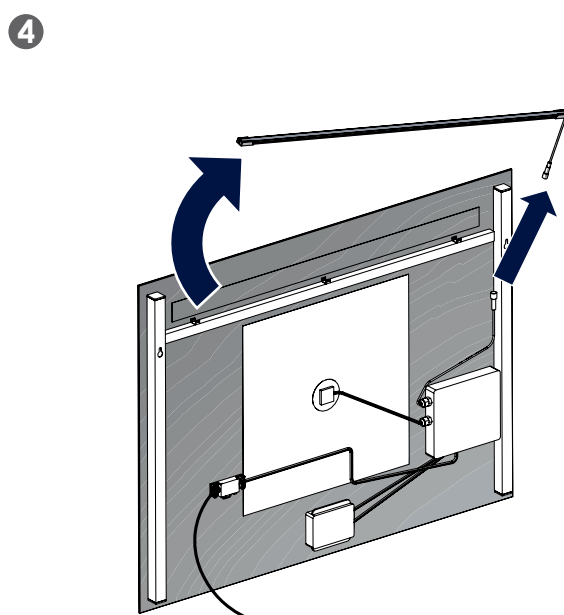

3 Remplacement de la barre lumineuse LED / Replacement of the LED light bar

1 Coupez l'alimentation générale /
Cut off the general power supply