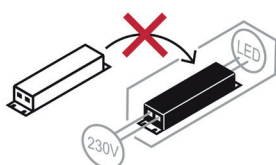

Points de collecte sur www.quefairedemesdechets.fr
Privilégiez la réparation ou le don de votre appareil !

FR

ÉLÉMENTS D'EMBALLAGE
À SÉPARER ET À DÉPOSER
DANS LE BAC DE TRI

i Prérequis / Prerequisite

Vous pouvez installer ce produit dans le **Volume 2 ou Hors Volume**. Interdit dans le Volume 0, le Volume 1 et le Volume caché / You can install this product in the **Volume 2 or outside**. Forbidden in the Volume 0, the Volume 1 and the Hidden Volume

Extrait de la norme électrique **NF C15-100** / Extract from the **NF C15-100** electrical standard

i Données techniques / Technical data

Références miroir / Mirror references	MIRFIA660	MIRFIA680	MIRFIA690	MIRFIA610	MIRFIA612	MIRFIA614
Largeur miroir / Mirror width	69 x 60 cm	69 x 80 cm	69 x 90 cm	69 x 100 cm	69 x 120 cm	69 x 140 cm
Alimentation miroir / Mirror power supply	230 V ~ 50 Hz					
Référence barre LED / LED bar reference	BLED60	BLED80	BLED90	BLED100	BLED120	BLED140
Flux lumineux de la source / Light source luminous flux	1080 Lm					
Puissance source lumineuse / Light source power	10 W par mètre / 10 W per meter					
Température de couleur de la source / Light source colour temperature	4000 °K					
Indice de protection / Index protection rating	IP 44					
Isolation électrique / Electrical insulation	Classe II / Class II					

Ce luminaire intègre une source lumineuse de classe F. / This light integrates a class F light source.

La barre lumineuse de ce luminaire (ref. BLED) est remplaçable par un professionnel. / The light bar of this light (ref. BLED) is replaceable by a professional.