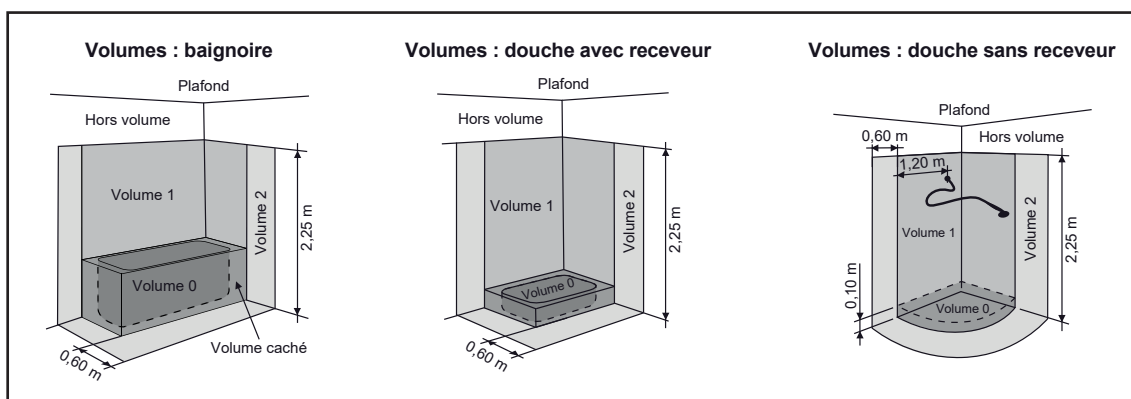

Points de collecte sur www.quefairedemesdechets.fr
Privilégiez la réparation ou le don de votre appareil !

FR

ÉLÉMENTS D'EMBALLAGE
À SÉPARER ET À DÉPOSER
DANS LE BAC DE TRI

i Prérequis / Prerequisite

Vous pouvez installer ce produit dans le **Volume 2 ou Hors Volume**. Interdit dans le Volume 0, le Volume 1 et le Volume caché / You can install this product in the **Volume 2 or outside**. Forbidden in the Volume 0, the Volume 1 and the Hidden Volume

Extrait de la norme électrique **NF C15-100** / Extract from the **NF C15-100** electrical standard

i Données techniques / Technical data

Références miroir / Mirror references	MIRFIA660	MIRFIA680	MIRFIA690	MIRFIA610	MIRFIA612	MIRFIA614
Largeur miroir / Mirror width	69 x 60 cm	69 x 80 cm	69 x 90 cm	69 x 100 cm	69 x 120 cm	69 x 140 cm
Alimentation miroir / Mirror power supply	230 V ~ 50 Hz					
Référence barre LED / LED bar reference	BLED60	BLED80	BLED90	BLED100	BLED120	BLED140
Flux lumineux de la source / Light source luminous flux	1080 Lm					
Puissance source lumineuse / Light source power	10 W par mètre / 10 W per meter					
Température de couleur de la source / Light source colour temperature	4000 °K					
Indice de protection / Index protection rating	IP 44					
Isolation électrique / Electrical insulation	Classe II / Class II					