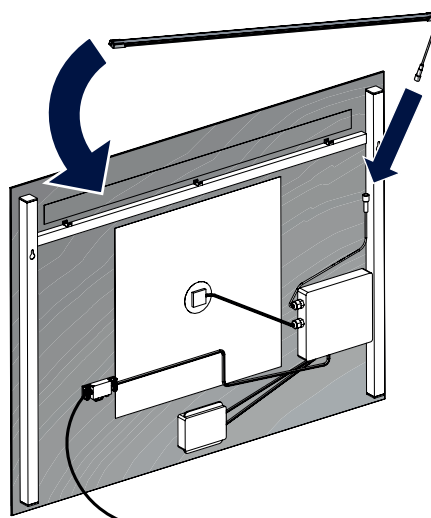

5 Branchez la nouvelle barre lumineuse LED /
Plug the new LED light bar