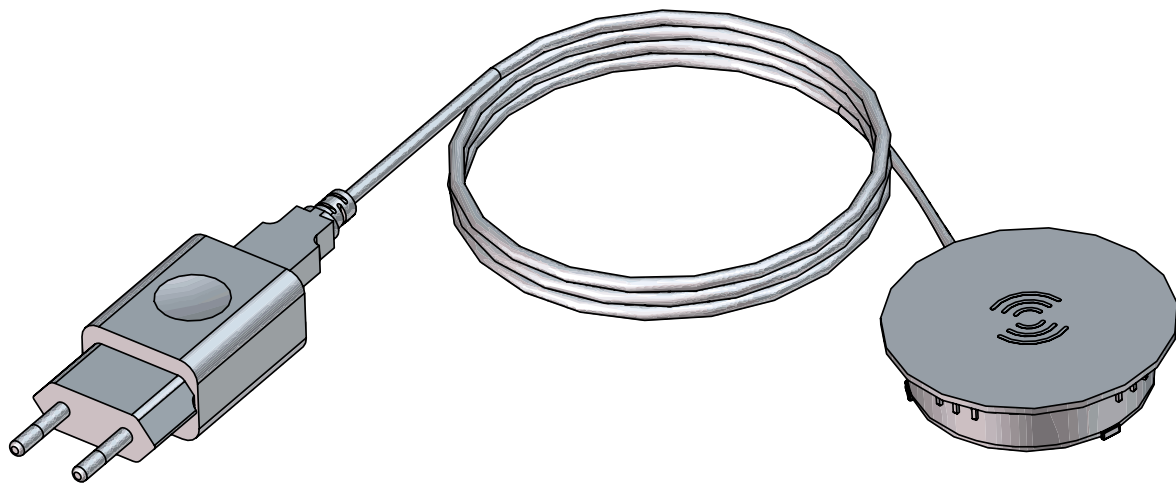

Chargeur induction USB

USB induction charger

Instructions de montage
Mounting instructions

Nécessaire / Necessary

| | | | | | | | | | |
|--|---|---|---|---|--|--|--|--|--|
|  x 1 |  10 min |  |  Ø 60 |  | | | | | |
|--|---|---|---|---|--|--|--|--|--|