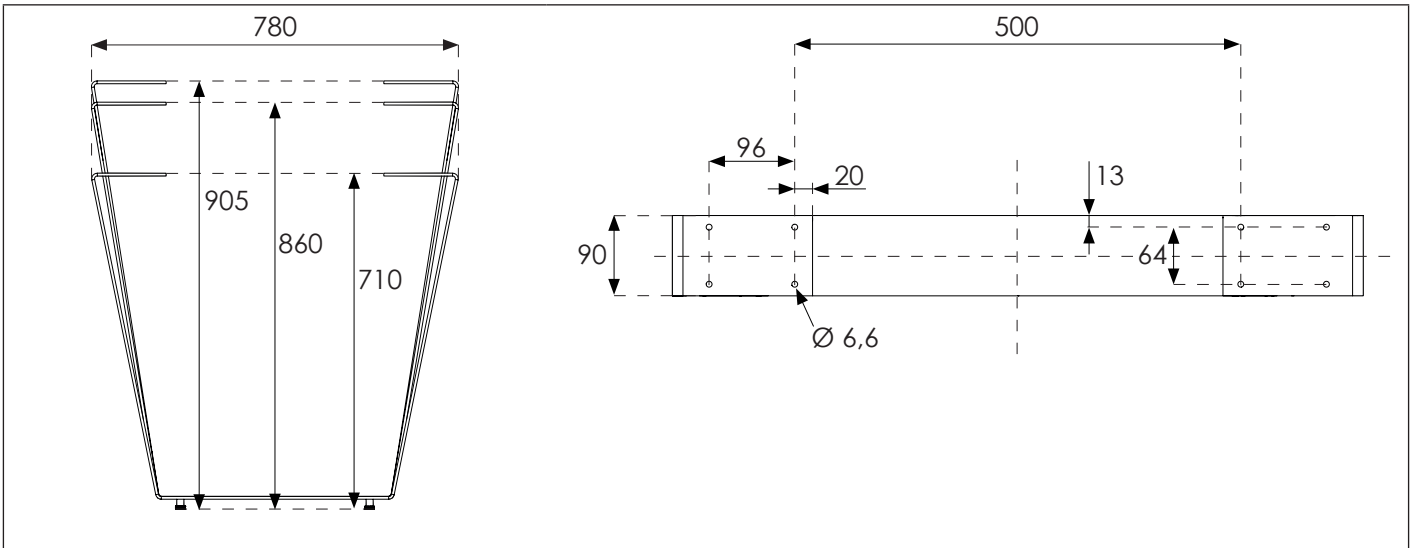

## Trapezium table leg

Instructions de montage  
Mounting instructions

Dimensions (mm)

Références / References

P16T71NM	P16T86NM	P16T90NM		
----------	----------	----------	--	--

Nécessaire / Necessary

 x 1	 10 min		
---	--	--	--