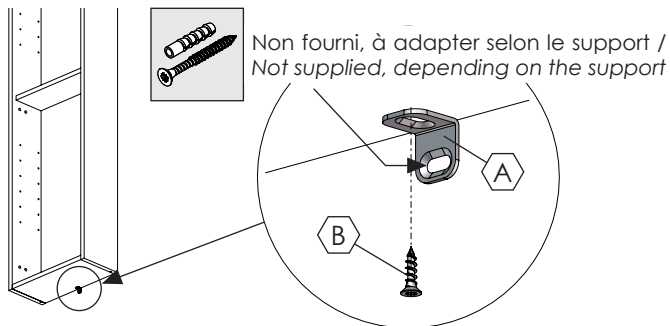

Petite équerre de renfort

Small reinforcing bracket

Instructions de montage
Mounting instructions

Quincaillerie / Hardware

CAC_0000386  A	CAC_0000697  B				
--	---	--	--	--	--

Nécessaire / Necessary

 x 1	 5 min				
---	--	---	---	---	--

Références / References

EQTC13	
--------	--

Fixez l'équerre après avoir réglé la façade /
Fasten the bracket once the facade is adjusted